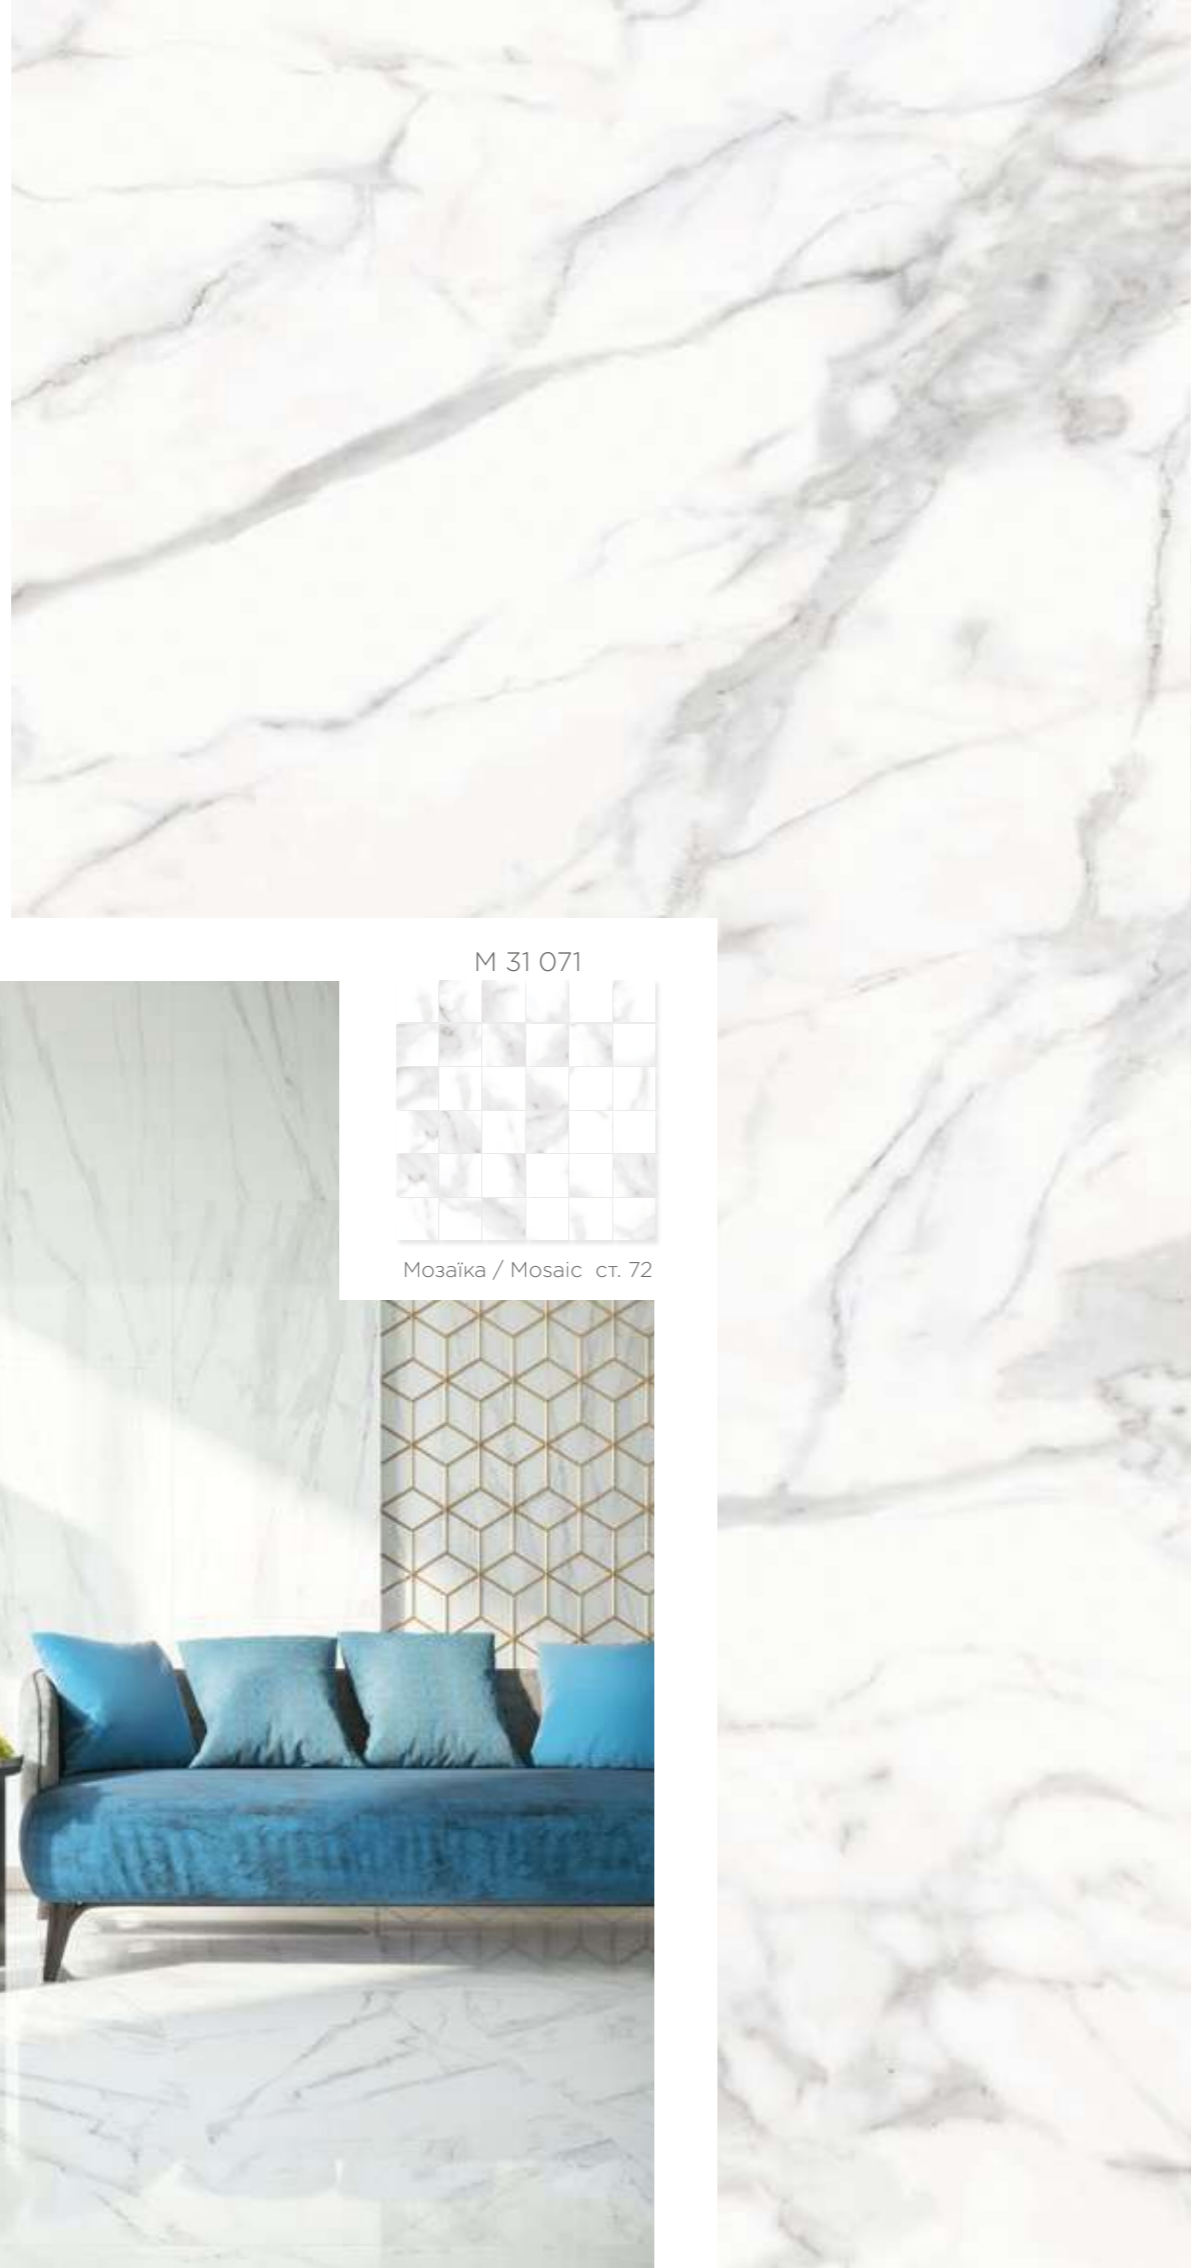

MARBLE POLISHED COLLECTION

ARCTIC

240x120 / 120x60 / 60x60

Вічна класика у благородстві делікатного мармурового малюнка для створення просторих інтер'єрів.

An instant classic presented by nobility of a delicate marble image to create spacious interiors.