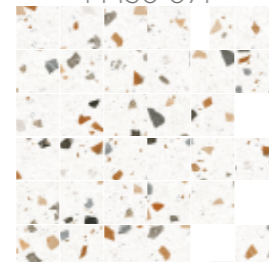

Мозаїка / Mosaic ст. 73