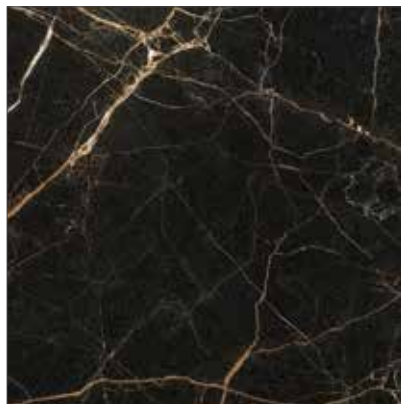

MARMO PERLANERA

МАРМО ПЕРЛАНЕРА

Формат / Format

600 x 600 x 10 mm

Специфікація / Specification

для підлоги / керамограніт
for floor / porcelain gres

матова поверхня
matt surface

ефект мармуру
marble effect

морозостійка
frost resistant

ректифікована
rectified tile

Зносостійкість
Abrasion resistance

Коефіцієнт тертя ковзання
Slipperiness

Тренд / Trend

натуральні матеріали – дорогоцінний
чорний мармур Сен Лоран

natural materials – precious black marble
Saint Laurent

mix&match – білий мармур, дерево,
малі формати

mix&match – white marble, wood,
small formats

декорація – сама текстура

decoration – texture itself

для інтер'єру та екстер'єру
for interior and exterior

чорний / black
600x600 mm
MPC520