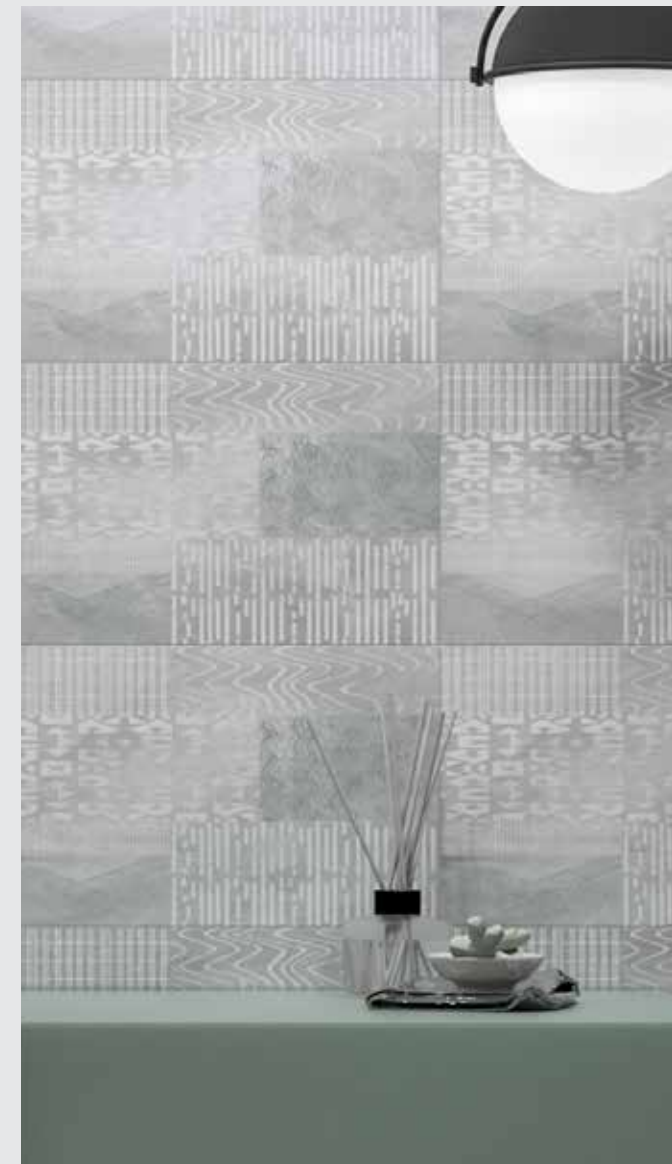

STONE STORY

СТОУН СТОРІ

Формат / Format

250 x 400 x 7,5 mm

400 x 400 x 8 mm

Специфікація / Specification

плитка для стіни
wall tile

сатинова поверхня
satin surface

ефект каменю
stone effect

для підлоги / керамограніт
for floor / porcelain gres

матова поверхня
matt surface

морозостійка
frost resistant

Зносостійкість
Abrasion resistance

Коефіцієнт тертя ковзання
Slipperiness

Patchwork
сірий / grey
250x400 mm
SY2151

сірий / grey
250x400 mm
SY2051

сірий / grey
400x400 mm
SY2830

Рекомендовано комбінувати з / Recommended to combine with:

Albero

бежевий / beige
150x600 mm
V21920

The Wall

білий / white
100x300 mm
6L0051

сірий / grey
100x300 mm
6L2051

Тренд / Trend

натуральні матеріали – камінь
natural materials - stone

декорація – патерни нескінченного
геометричного орнаменту
decoration – infinite geometric patterns

пастельна кольорова палітра
pastel palette

Для інтер'єру
For interior