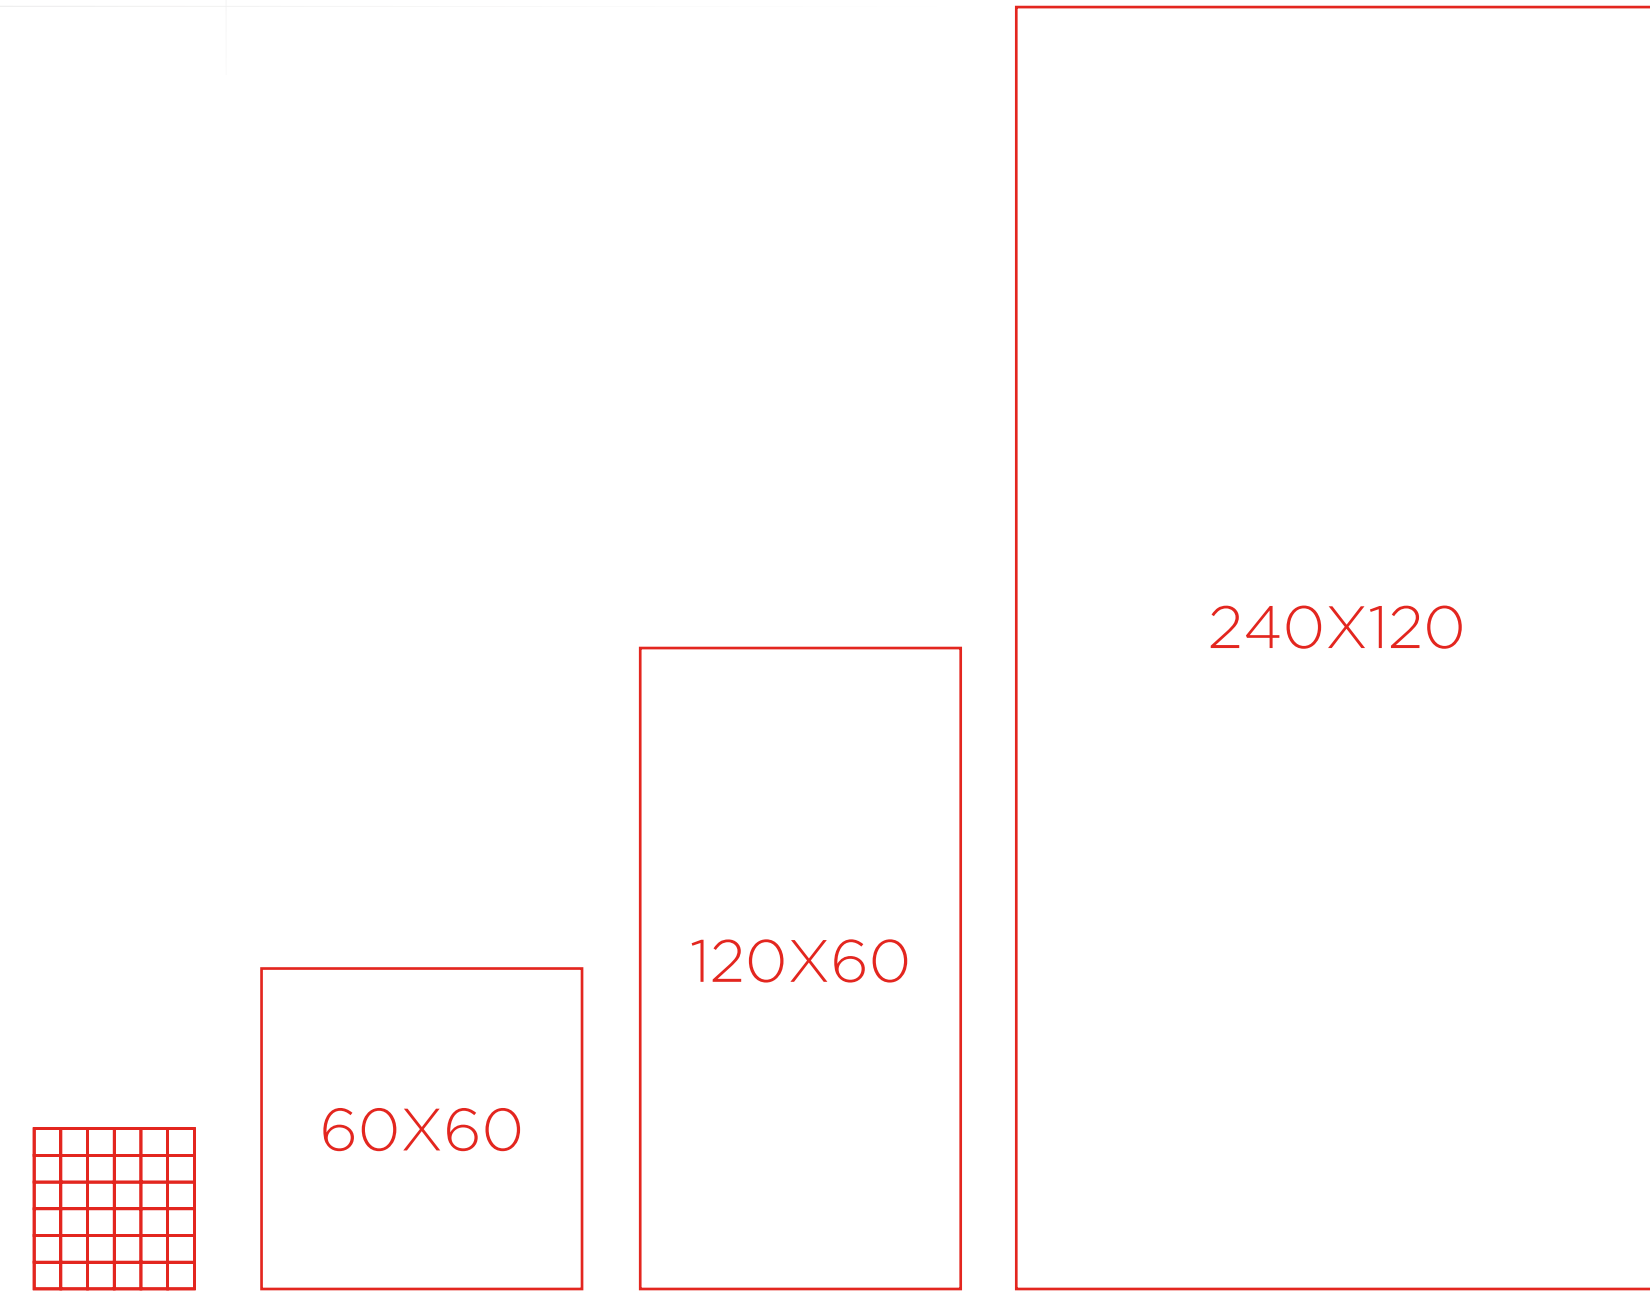

TUFF

ПРИРОДНІ БЕЖЕВІ ВІДТІНКИ ТУФУ ГАРМОНІЙНО ПІДКРЕСЛЯТЬ КРАСУ КОЖНОГО ЖИТЛОВОГО ПРОСТОРУ.

2400x1200x8	240120 02 022	W2	R10	PEI 3
1200x600x8	12060 02 022	W5	R10	PEI 3
600x600x8	6060 02 022	W9	R10	PEI 3
298x298x8	M 02 02 022	-	R10	PEI 3

ПАКУВАЛЬНІ ДАННІ