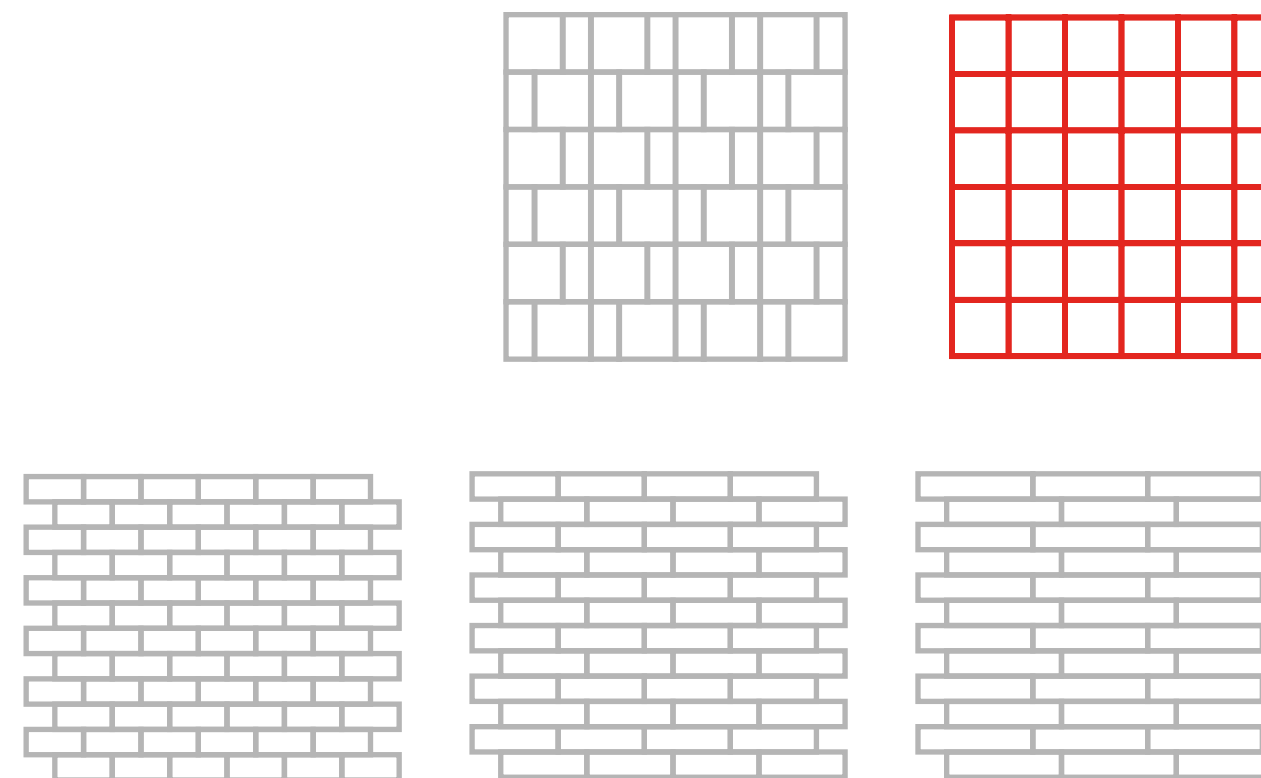

SURFACE

ВУГЛЯНИЙ, СИЗИЙ ТА ПІСОЧНИЙ ВІДТІНКИ КАМЕНЮ У МАТОВОМУ ВИКОНАННІ ДЛЯ РОЗКІШНИХ ІНТЕР'ЄРІВ, ЗАСНОВАНИХ НА МІНІМАЛІСТИЧНІЙ ЕЛЕГАНТНОСТІ.

298x298x8	M 06 031		48x48	R10	PEI 3
298x298x8	M 01 06 031		23x48	R10	PEI 3
298x298x8	M 02 06 031		23x73	R10	PEI 3
298x298x8	M 03 06 031		23x98	R10	PEI 3
298x298x8	M 04 06 031		48x48/23x48	R10	PEI 3

ПАКУВАЛЬНІ ДАННІ