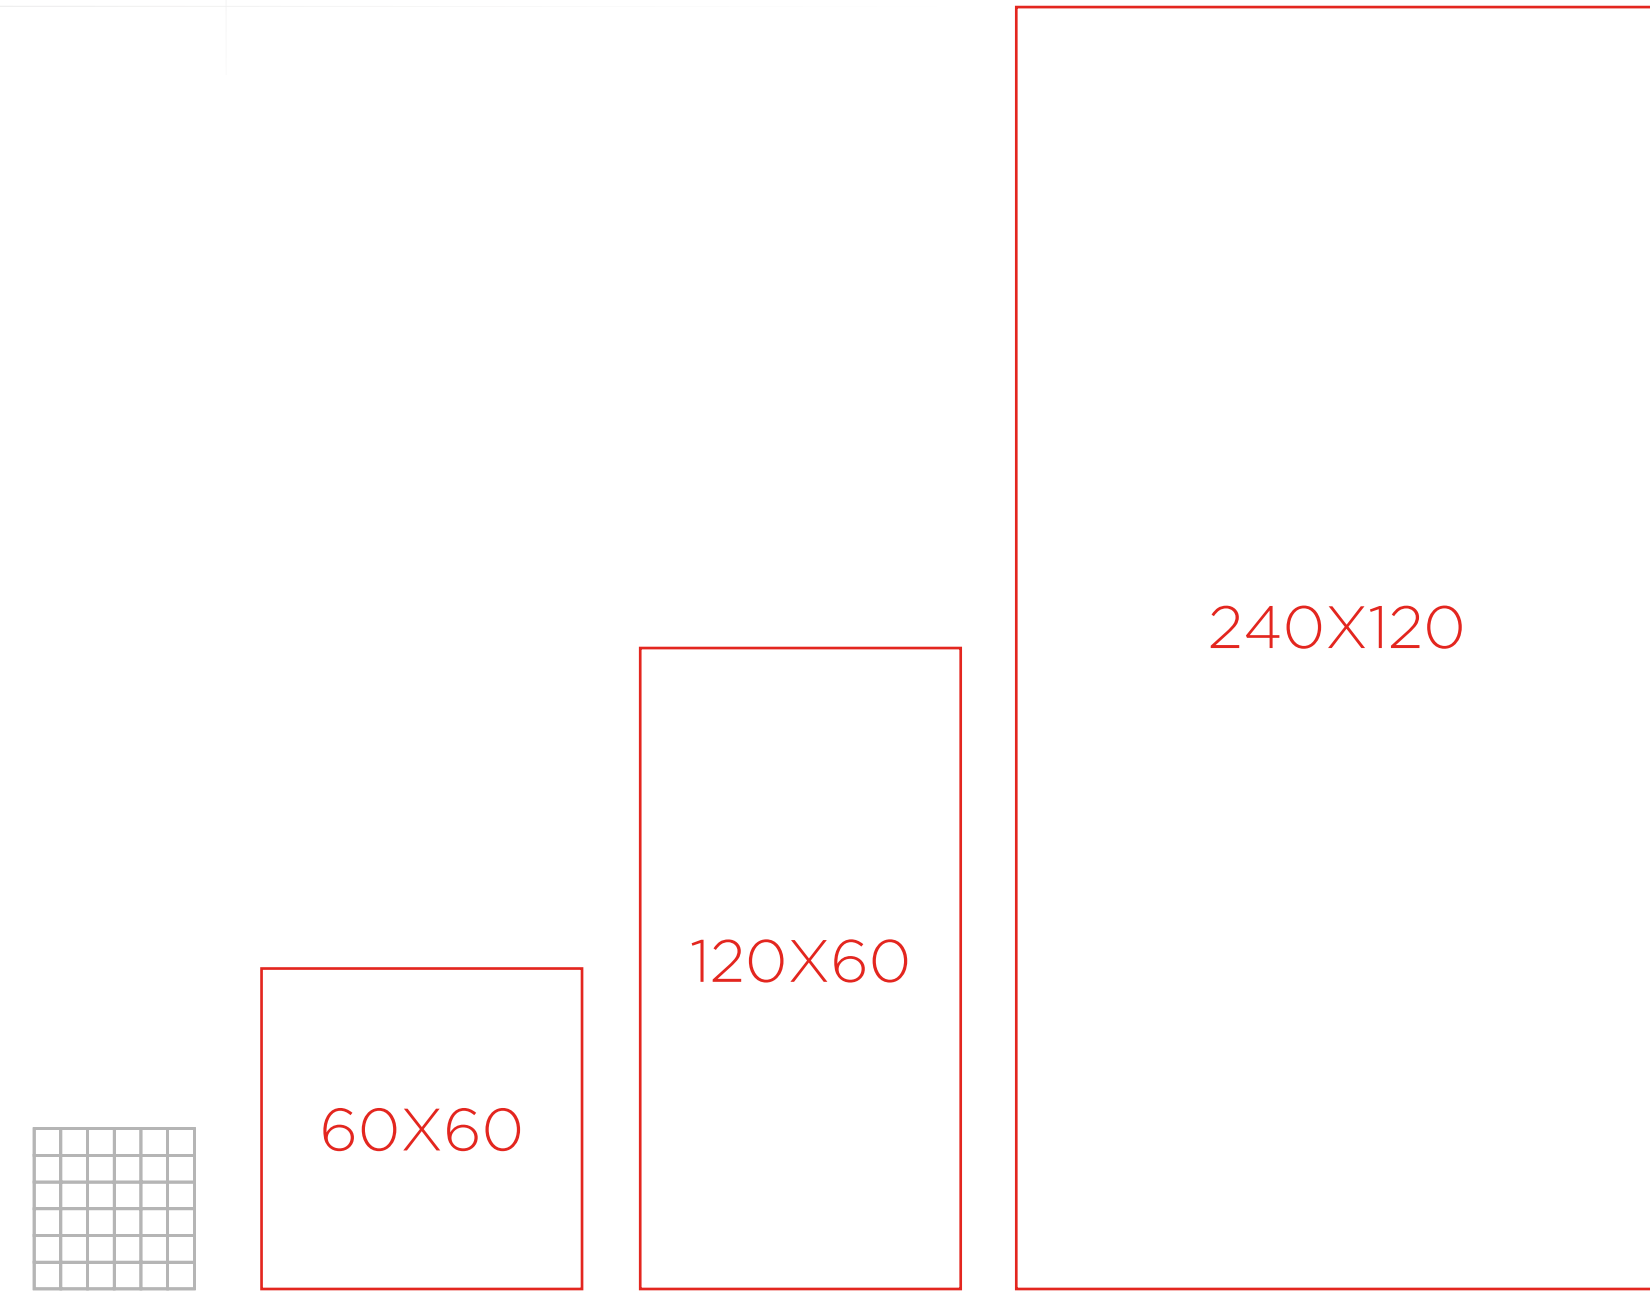

DUSTER

САМОДОСТАТНІ ВІДТІНКИ, ЯКІ МОЖУТЬ СТАТИ ЯК ФОНОМ, ТАК І ВИГІДНО ДОПОВНИТИ КОЛЬОРОВУ ПАЛІТРУ ІНТЕР'ЄРУ.

2400x1200x8	240120 04 021	W2	R10	PEI 3
1200x600x8	12060 04 021	W8	R10	PEI 4
600x600x8	6060 04 021	W7	R10	PEI 3
298x298x8	M 04 021	-	R10	PEI 3

ПАКУВАЛЬНІ ДАННІ