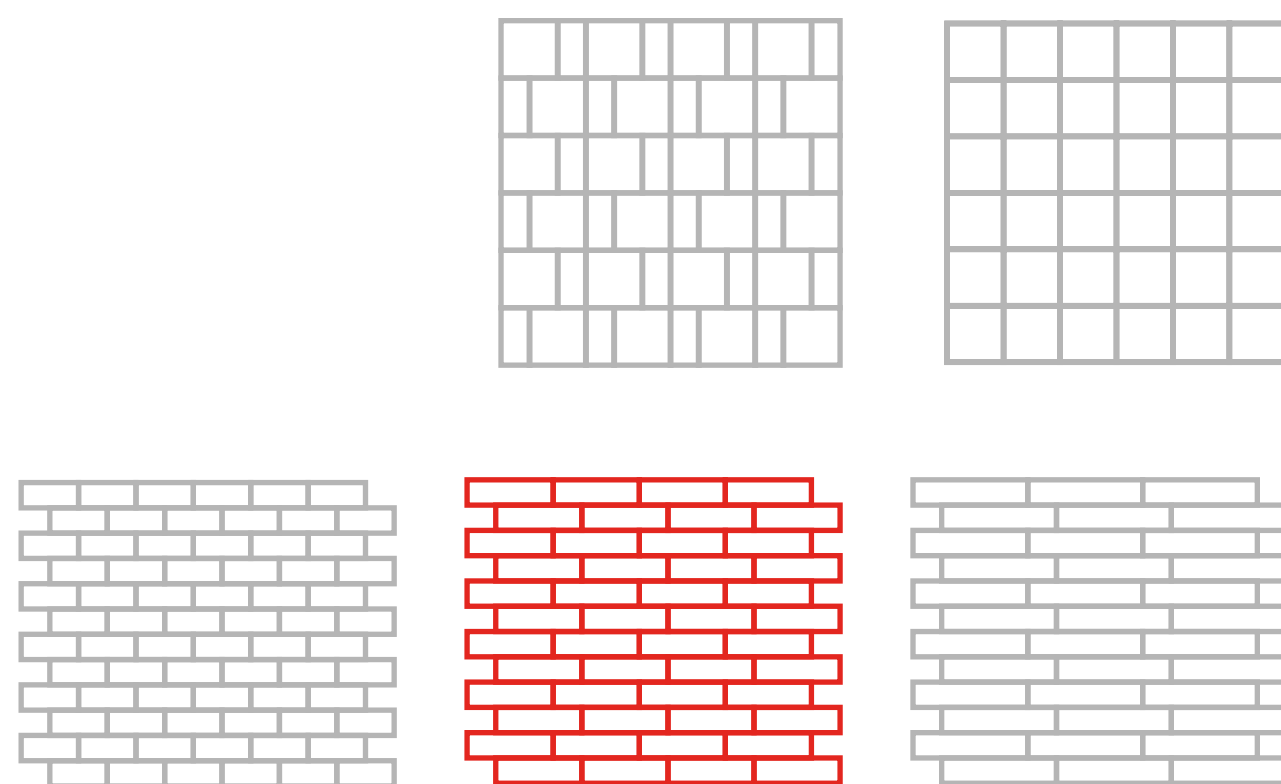

RELIABLE

ВИШУКАНІСТЬ, ГЛИБИНА ТА АКТУАЛЬНІСТЬ ІМІТАЦІЇ ПРИРОДНИХ КАМЕНІВ, ЩО ВІДКРИВАЮТЬ БЕЗМЕЖНІ МОЖЛИВОСТІ ДЛЯ ТВОРЧОСТІ.

298x298x8	M 03 031		48x48	R10	PEI 4
298x298x8	M 01 03 031		23x48	R10	PEI 4
298x298x8	M 02 03 031		23x73	R10	PEI 4
298x298x8	M 03 03 031		23x98	R10	PEI 4
298x298x8	M 04 03 031		48x48/23x48	R10	PEI 4

ПАКУВАЛЬНІ ДАННІ