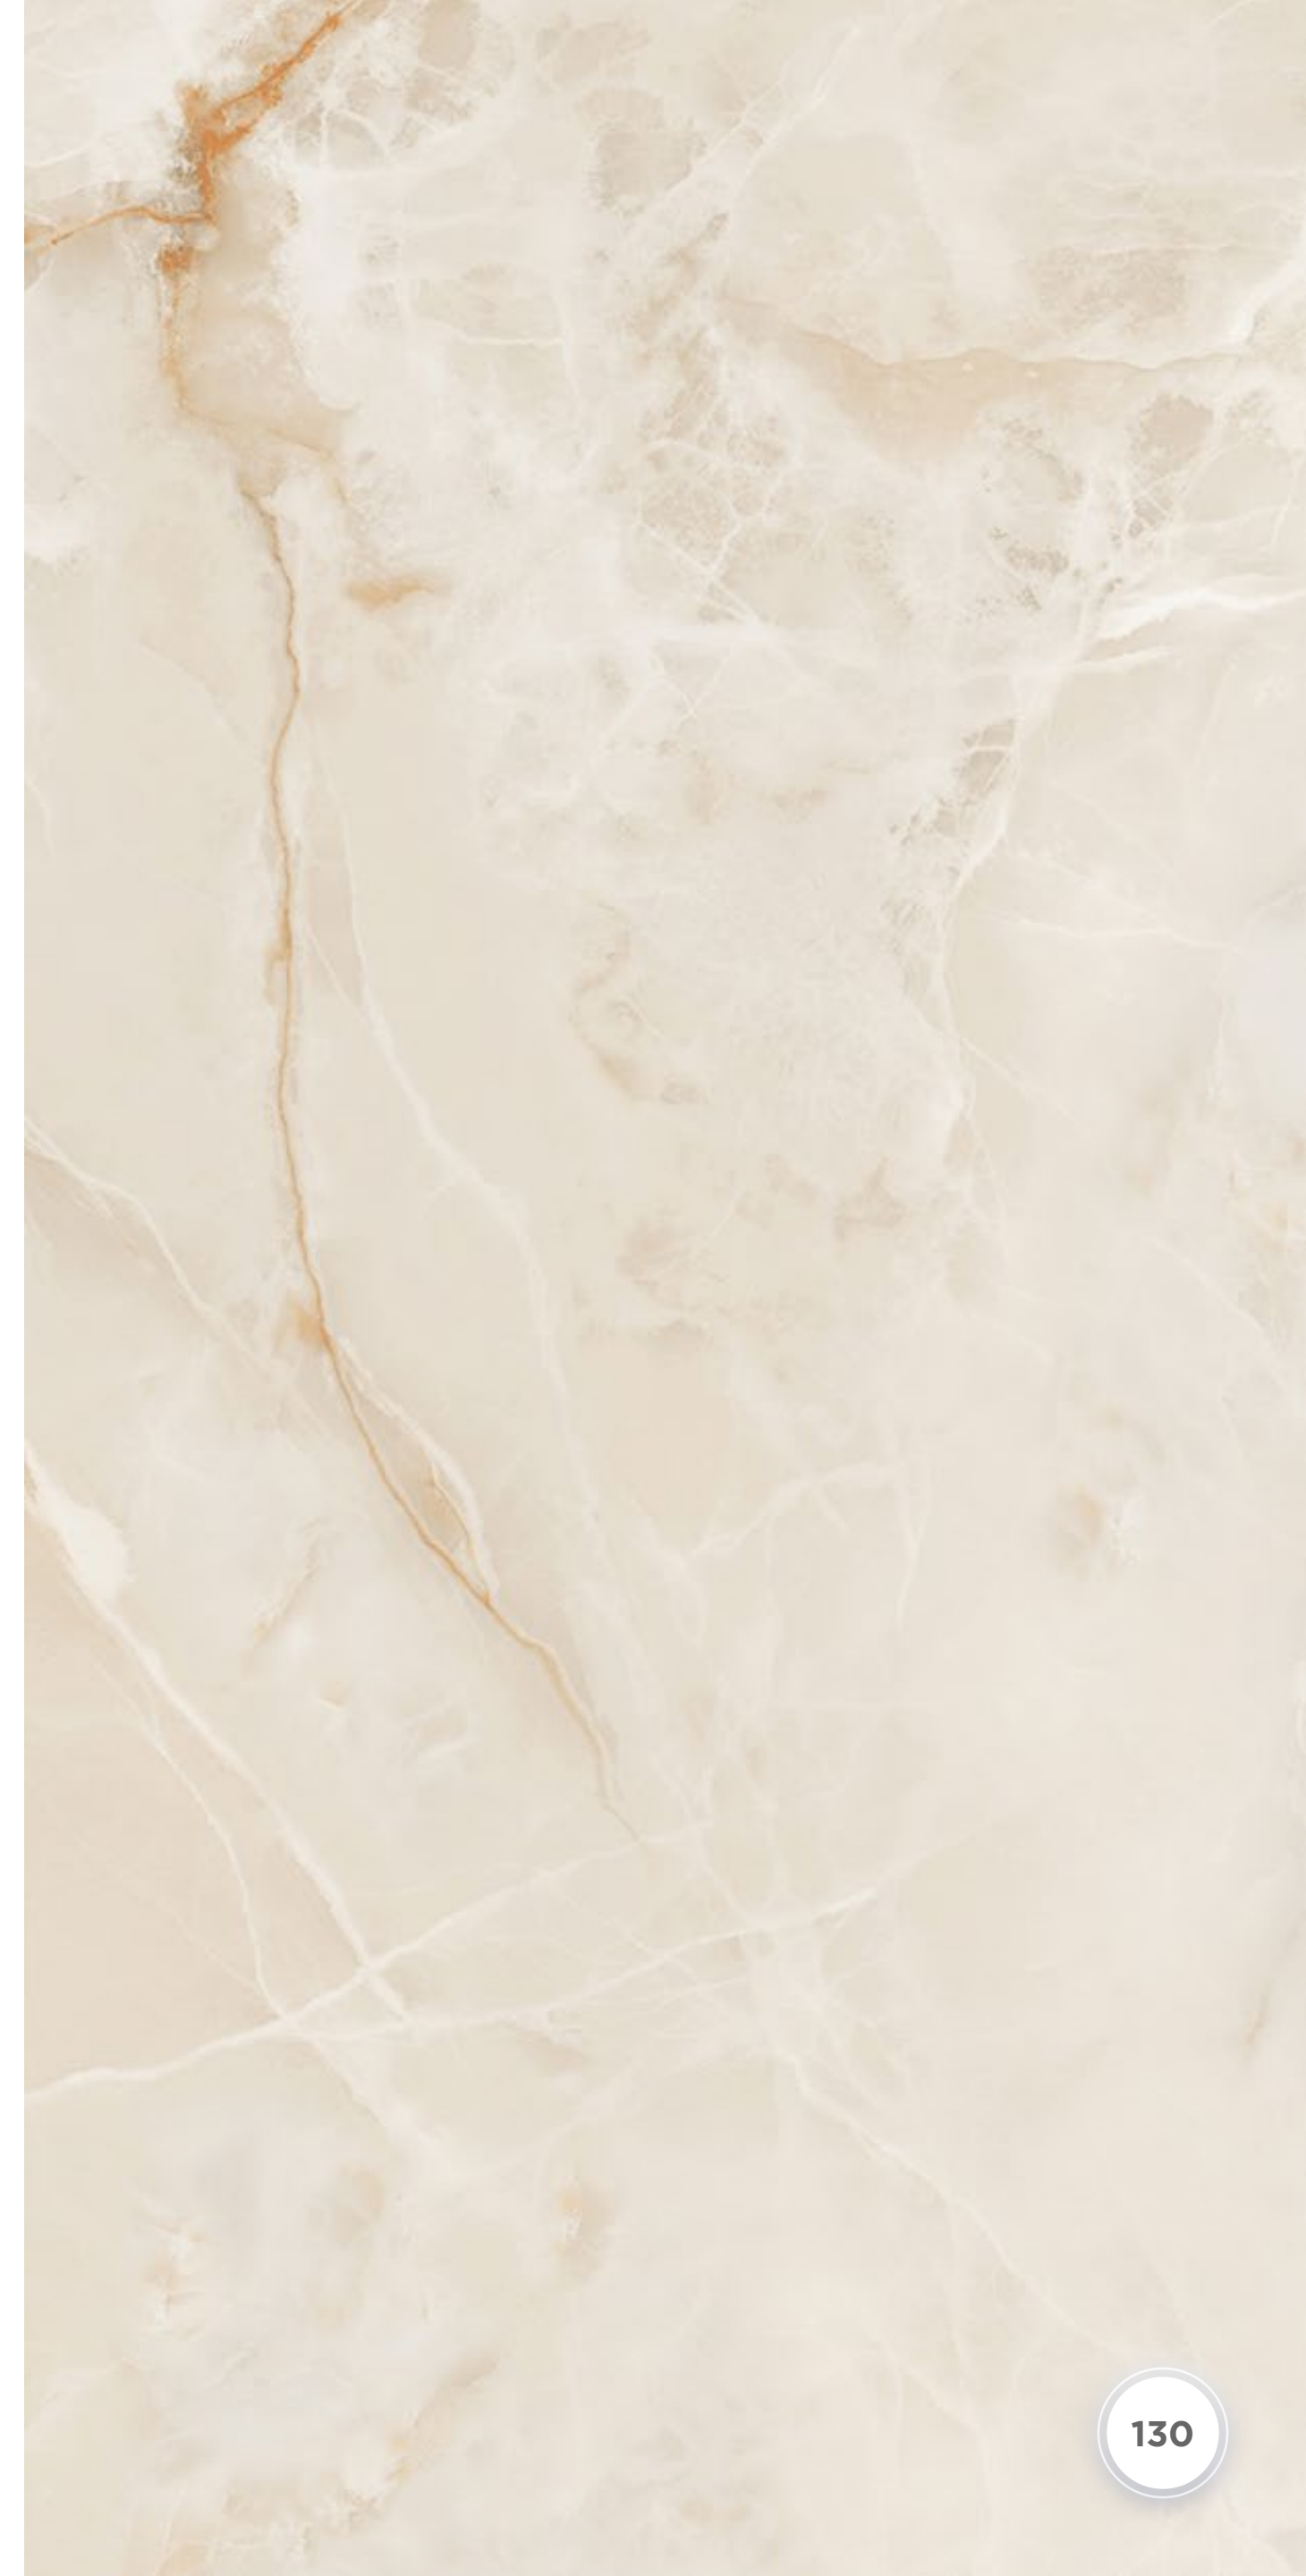

ARISE

ІМІТАЦІЯ ДИМЧАСТОЇ КВАРЦОВОЇ СТРУКТУРИ,
ПОКРИТА ТОНКОЮ ПРОЗОРОЮ ЕМАЛЛЮ.

2400x1200x8	240120 47 021/L	W4	-	PEI 2
1200x600x8	12060 47 021/L	W8	-	PEI 2
600x600x8	6060 47 021/L	W9	-	PEI 2
298x298x8	M 47 021/L	-	-	PEI 2

ПАКУВАЛЬНІ ДАННІ