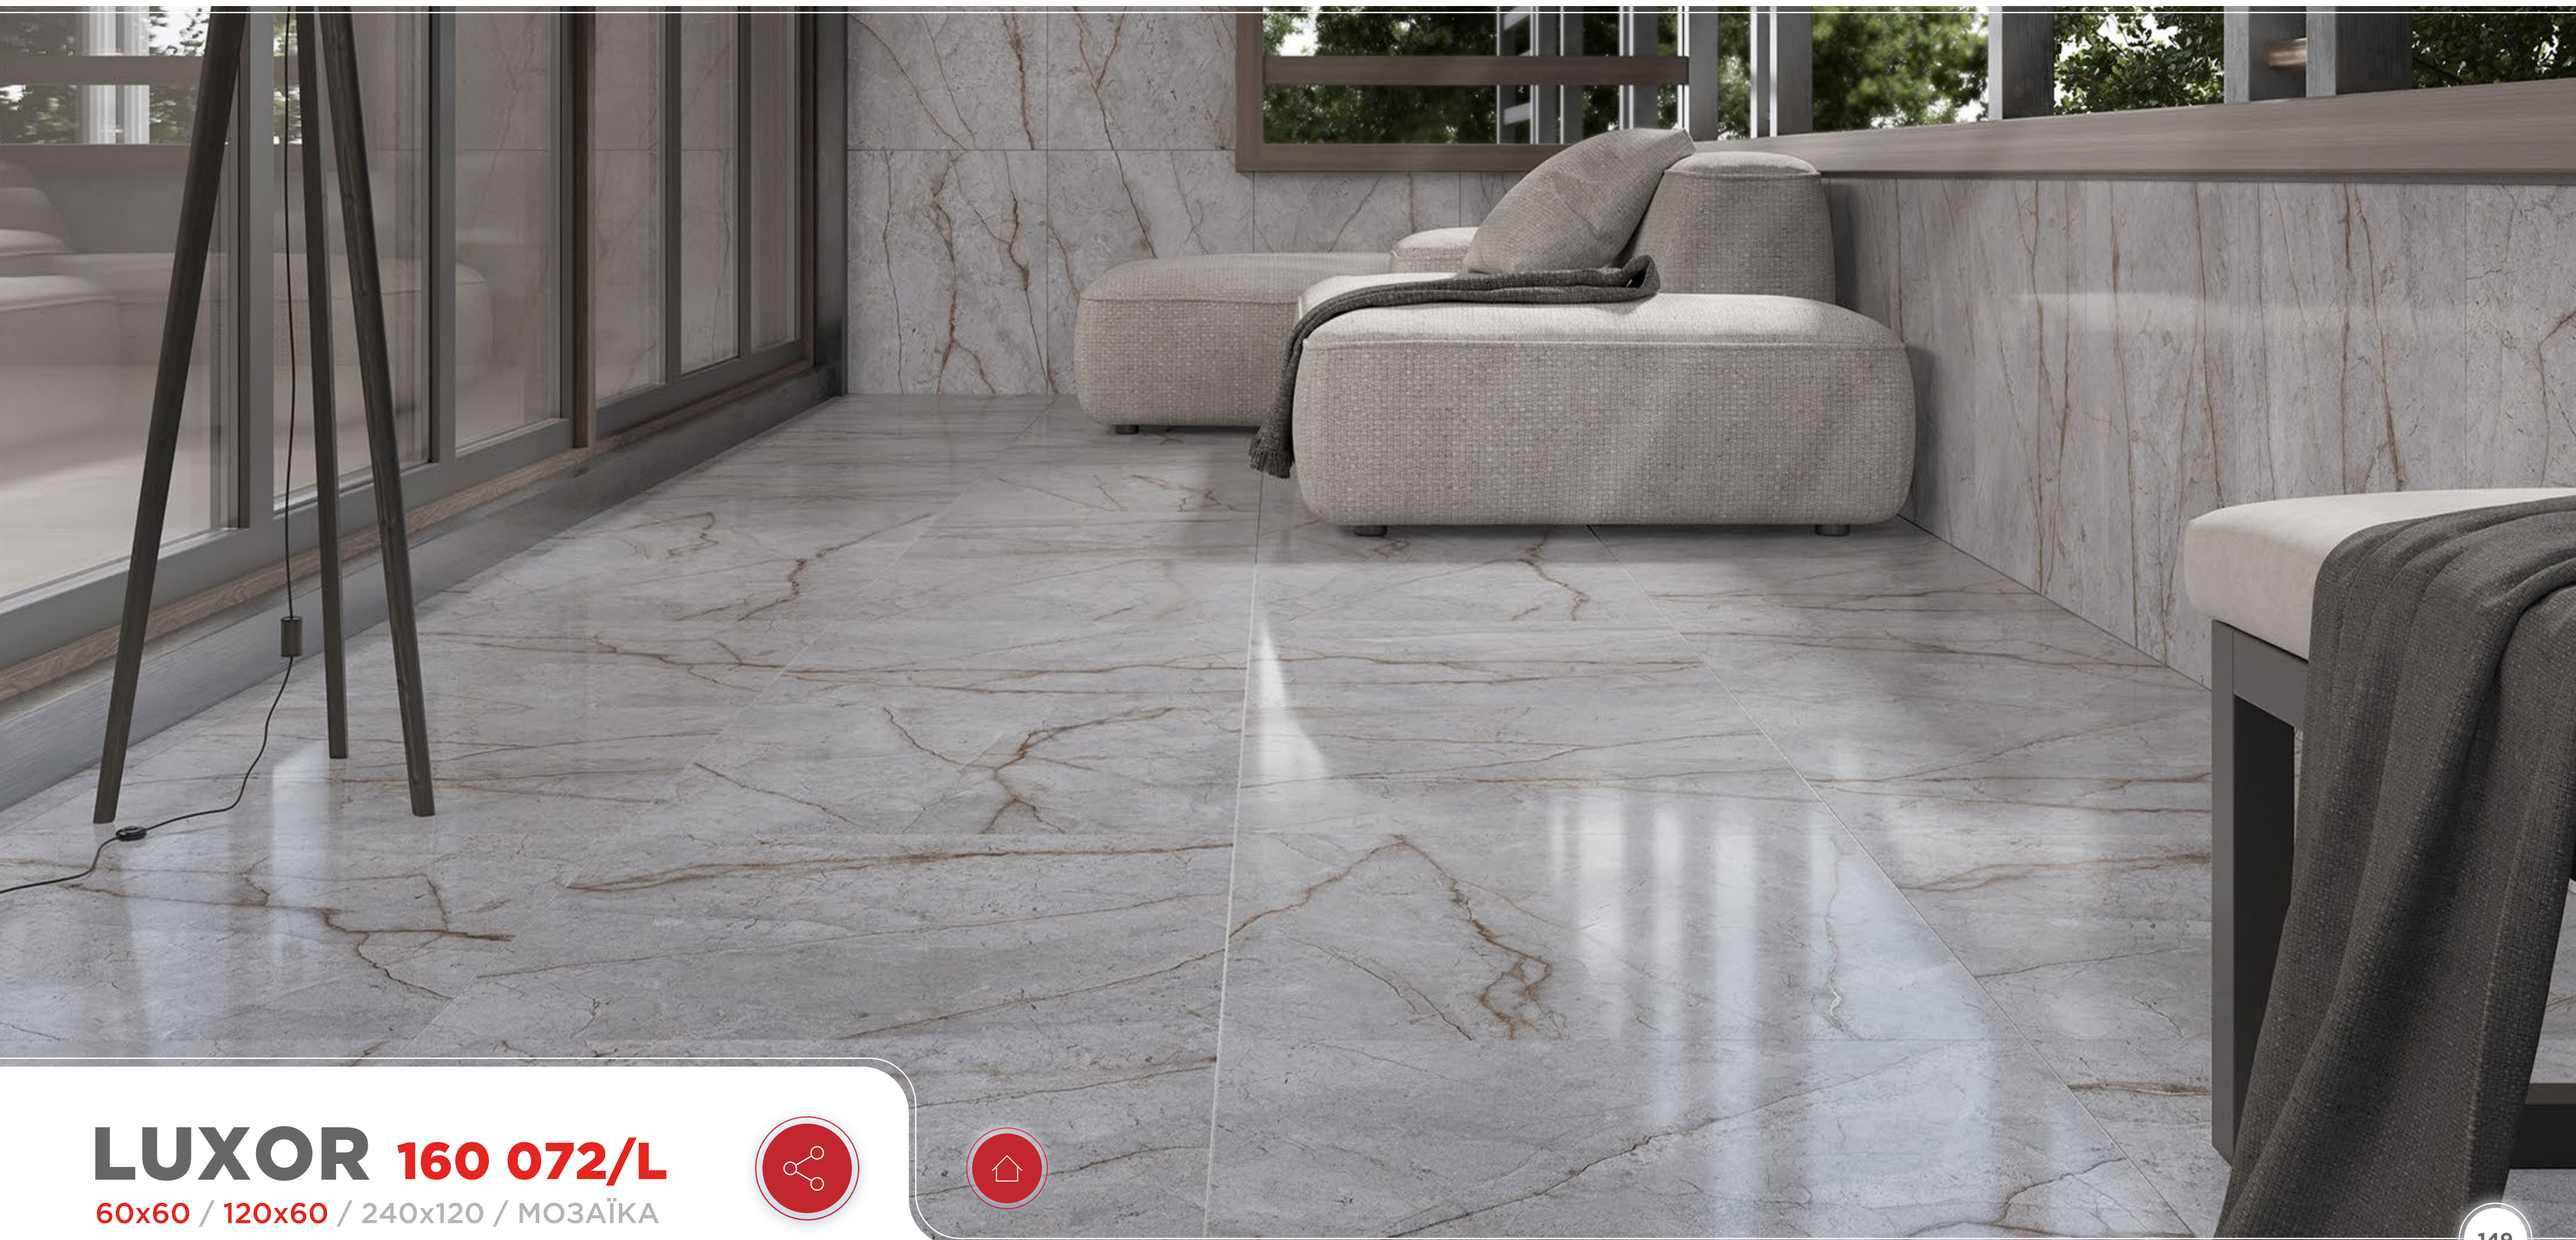

LUXOR 160 072/L
60x60 / 120x60 / 240x120 / МОЗАЇКА