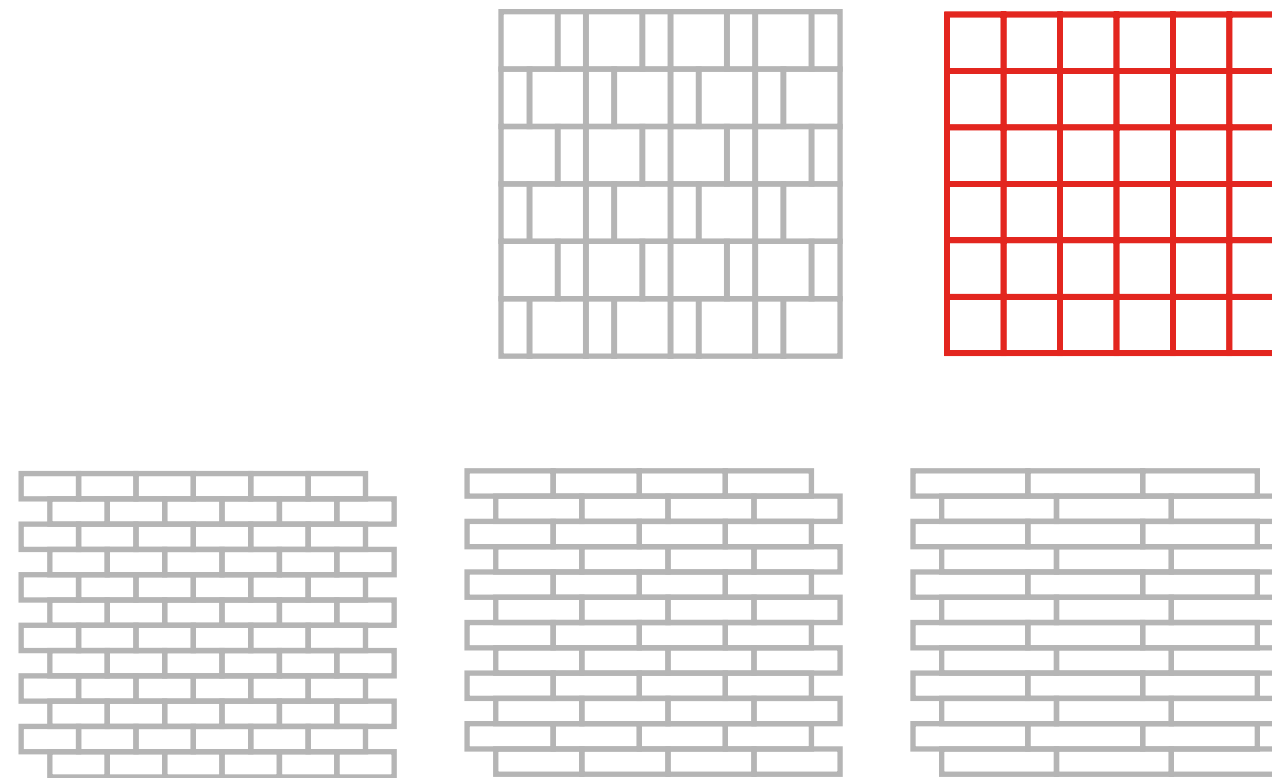

PULPIS

ЦЕ МИСТЕЦТВО, ЩО ВНОСИТЬ У ВАШ БУДИНОК АТМОСФЕРУ РОЗКОШІ ТА ВИШУКАНОСТІ. ВТІЛЕННЯ ЕЛЕГАНТНОСТІ СІРОГО МАРМУРУ ДОДАЄ НЕПОВТОРНОГО ХАРАКТЕРУ ПРОСТОРУ.

298x298x8	М 40 63		48x48	R10	PEI 2
298x298x8	М 01 40 63		23x48	R10	PEI 2
298x298x8	М 02 40 63		23x73	R10	PEI 2
298x298x8	М 03 40 63		23x98	R10	PEI 2
298x298x8	М 04 40 63		48x48/23x48	R10	PEI 2

ПАКУВАЛЬНІ ДАННІ