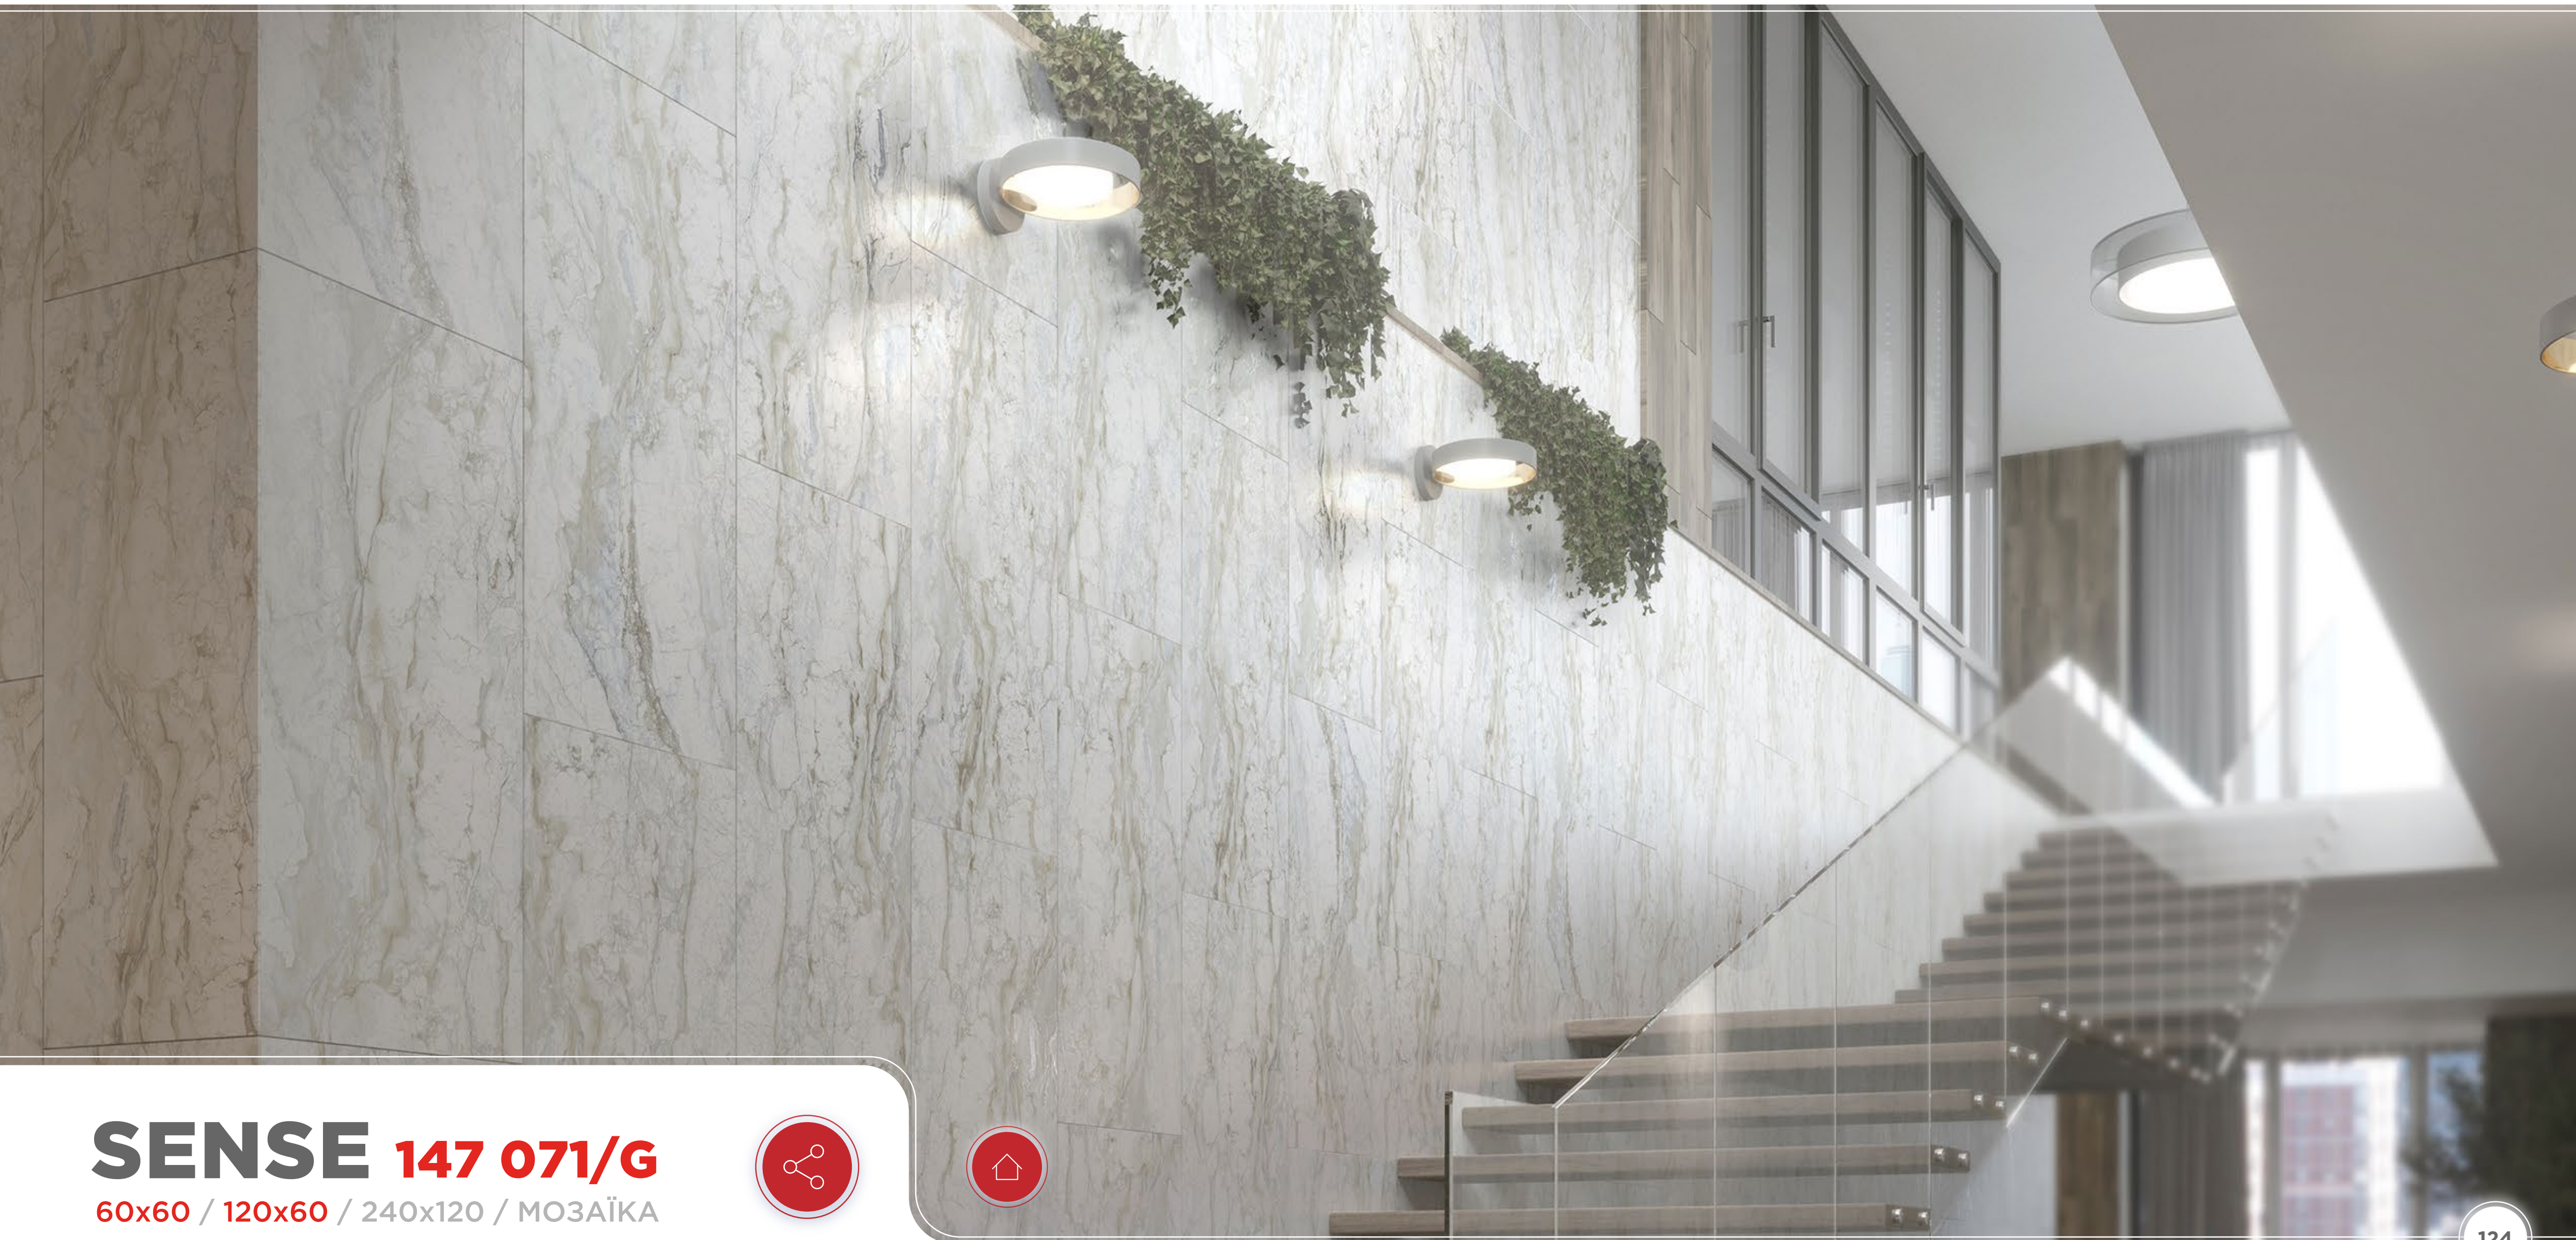

ПАКУВАЛЬНІ ДАННІ

SENSE 147 071/G
60x60 / 120x60 / 240x120 / МОЗАЇКА

SENSE

НОВА ПОВЕРХНЯ У КОЛЕКЦІЇ SENSE! SUGAR EFFECT ВІД INTER GRES! МАТОВИЙ КЕРАМОГРАНІТ З ГЛЯНСОВИМ РОКЕРОМ ТА ГРАНІЛЬЮ. НЕЙМОВІРНЕ МЕРЕХТІННЯ НА ПОВЕРХНІ ПЛИТИ, ЩО СТВОРЮЄ ЕФЕКТ СПРАЖНЬОЇ ПЕРЛИНИ АБО ДОРОГОЦІННОГО КАМІННЯ.