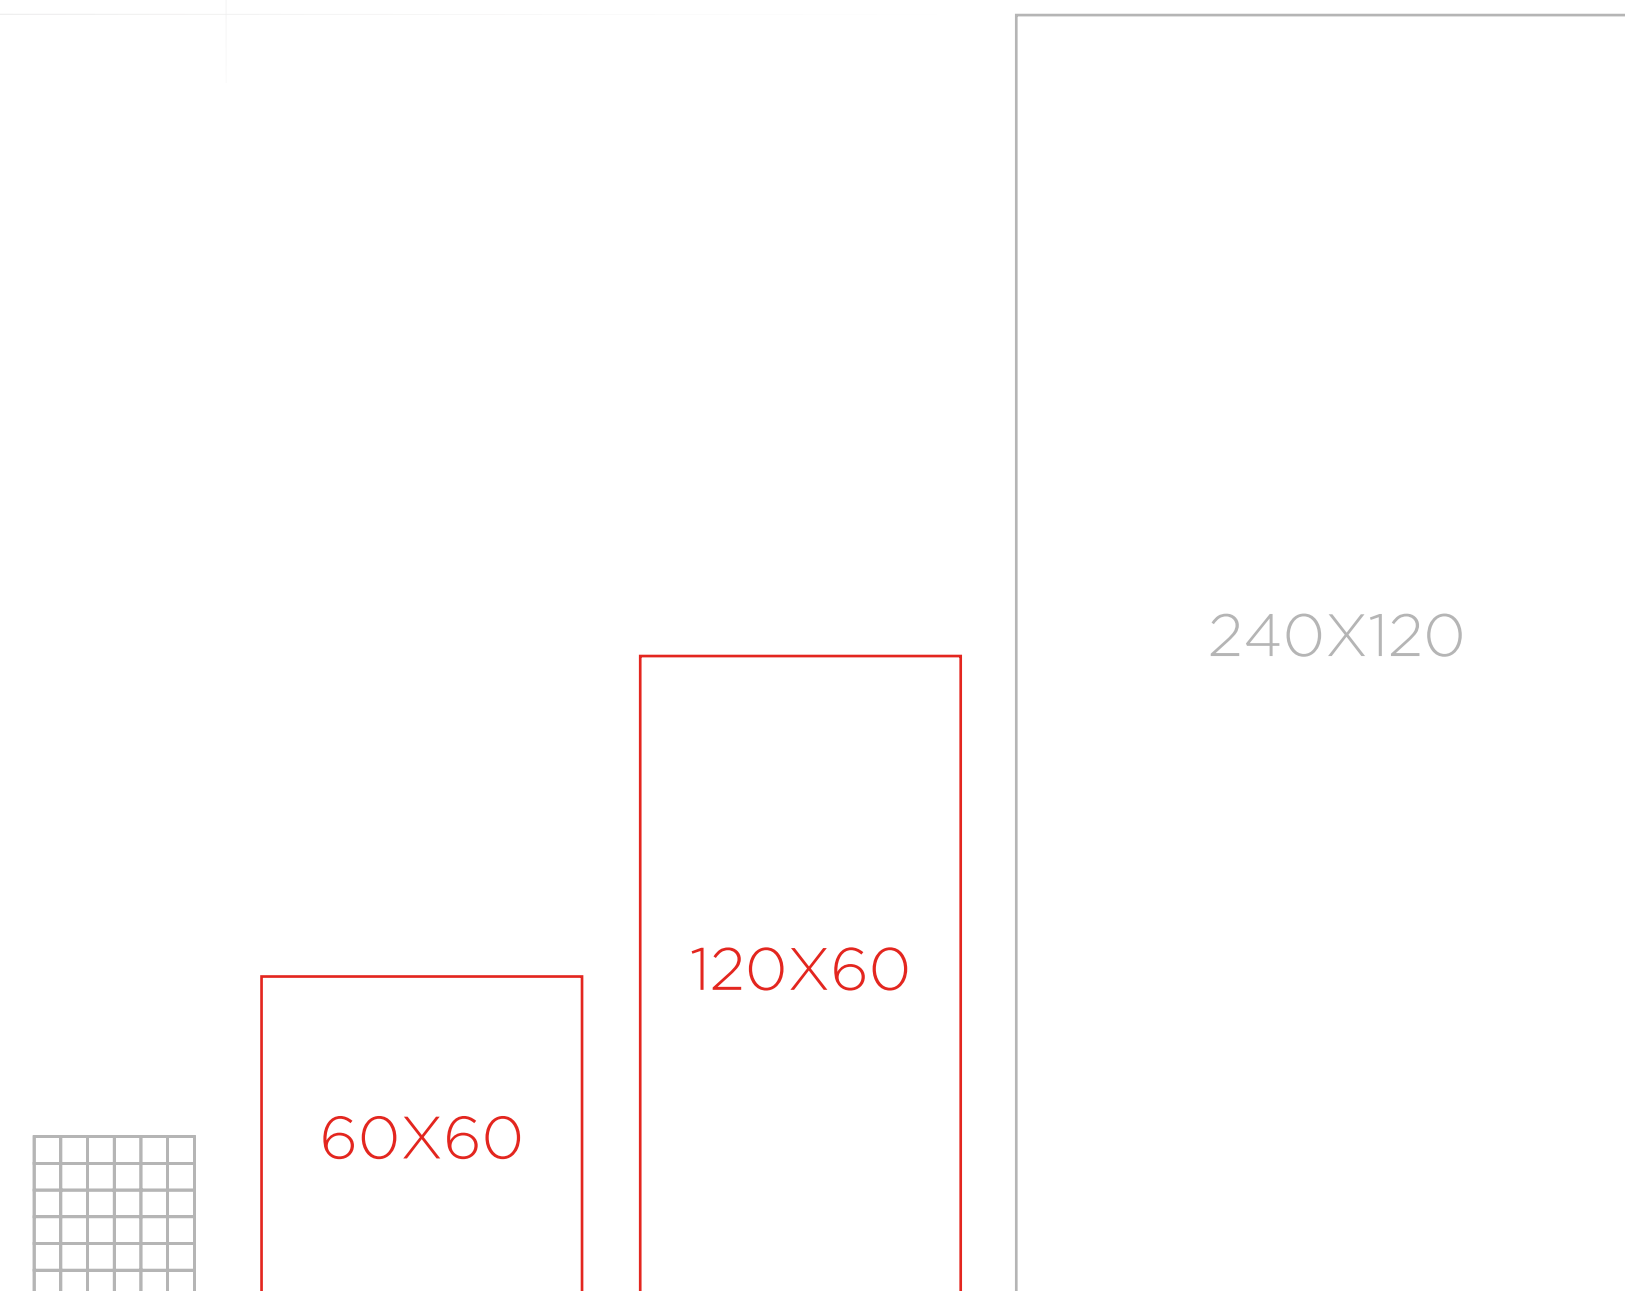

SURFACE

ВУГЛЯНИЙ, СИЗИЙ ТА ПІСОЧНИЙ ВІДТІНКИ КАМЕНЮ У МАТОВОМУ ВИКОНАННІ ДЛЯ РОЗКІШНИХ ІНТЕР'ЄРІВ, ЗАСНОВАНИХ НА МІНІМАЛІСТИЧНІЙ ЕЛЕГАНТНОСТІ.

2400x1200x8	240120 06 072	W2	R10	PEI 3
1200x600x8	12060 06 072	W4	R10	PEI 3
600x600x8	6060 06 072	W8	R10	PEI 3
298x298x8	M 06 072	-	R10	PEI 3

ПАКУВАЛЬНІ ДАННІ