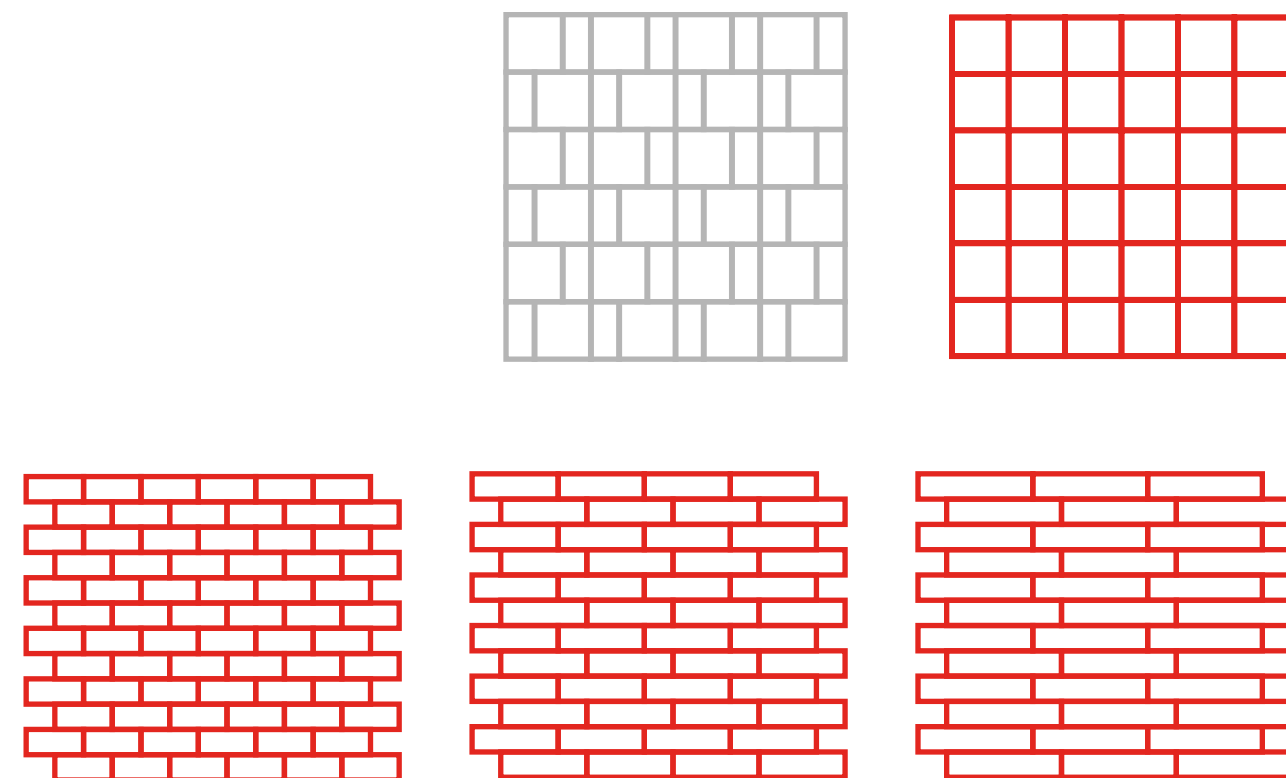

RELIABLE

ВИШУКАНІСТЬ, ГЛИБИНА ТА АКТУАЛЬНІСТЬ ІМІТАЦІЇ ПРИРОДНИХ КАМЕНІВ, ЩО ВІДКРИВАЮТЬ БЕЗМЕЖНІ МОЖЛИВОСТІ ДЛЯ ТВОРЧОСТІ.

298x298x8	М 03 021		48x48	R10	PEI 3
298x298x8	М 01 03 021		23x48	R10	PEI 3
298x298x8	М 02 03 021		23x73	R10	PEI 3
298x298x8	М 03 03 021		23x98	R10	PEI 3
298x298x8	М 04 03 021		48x48/23x48	R10	PEI 3

ПАКУВАЛЬНІ ДАННІ