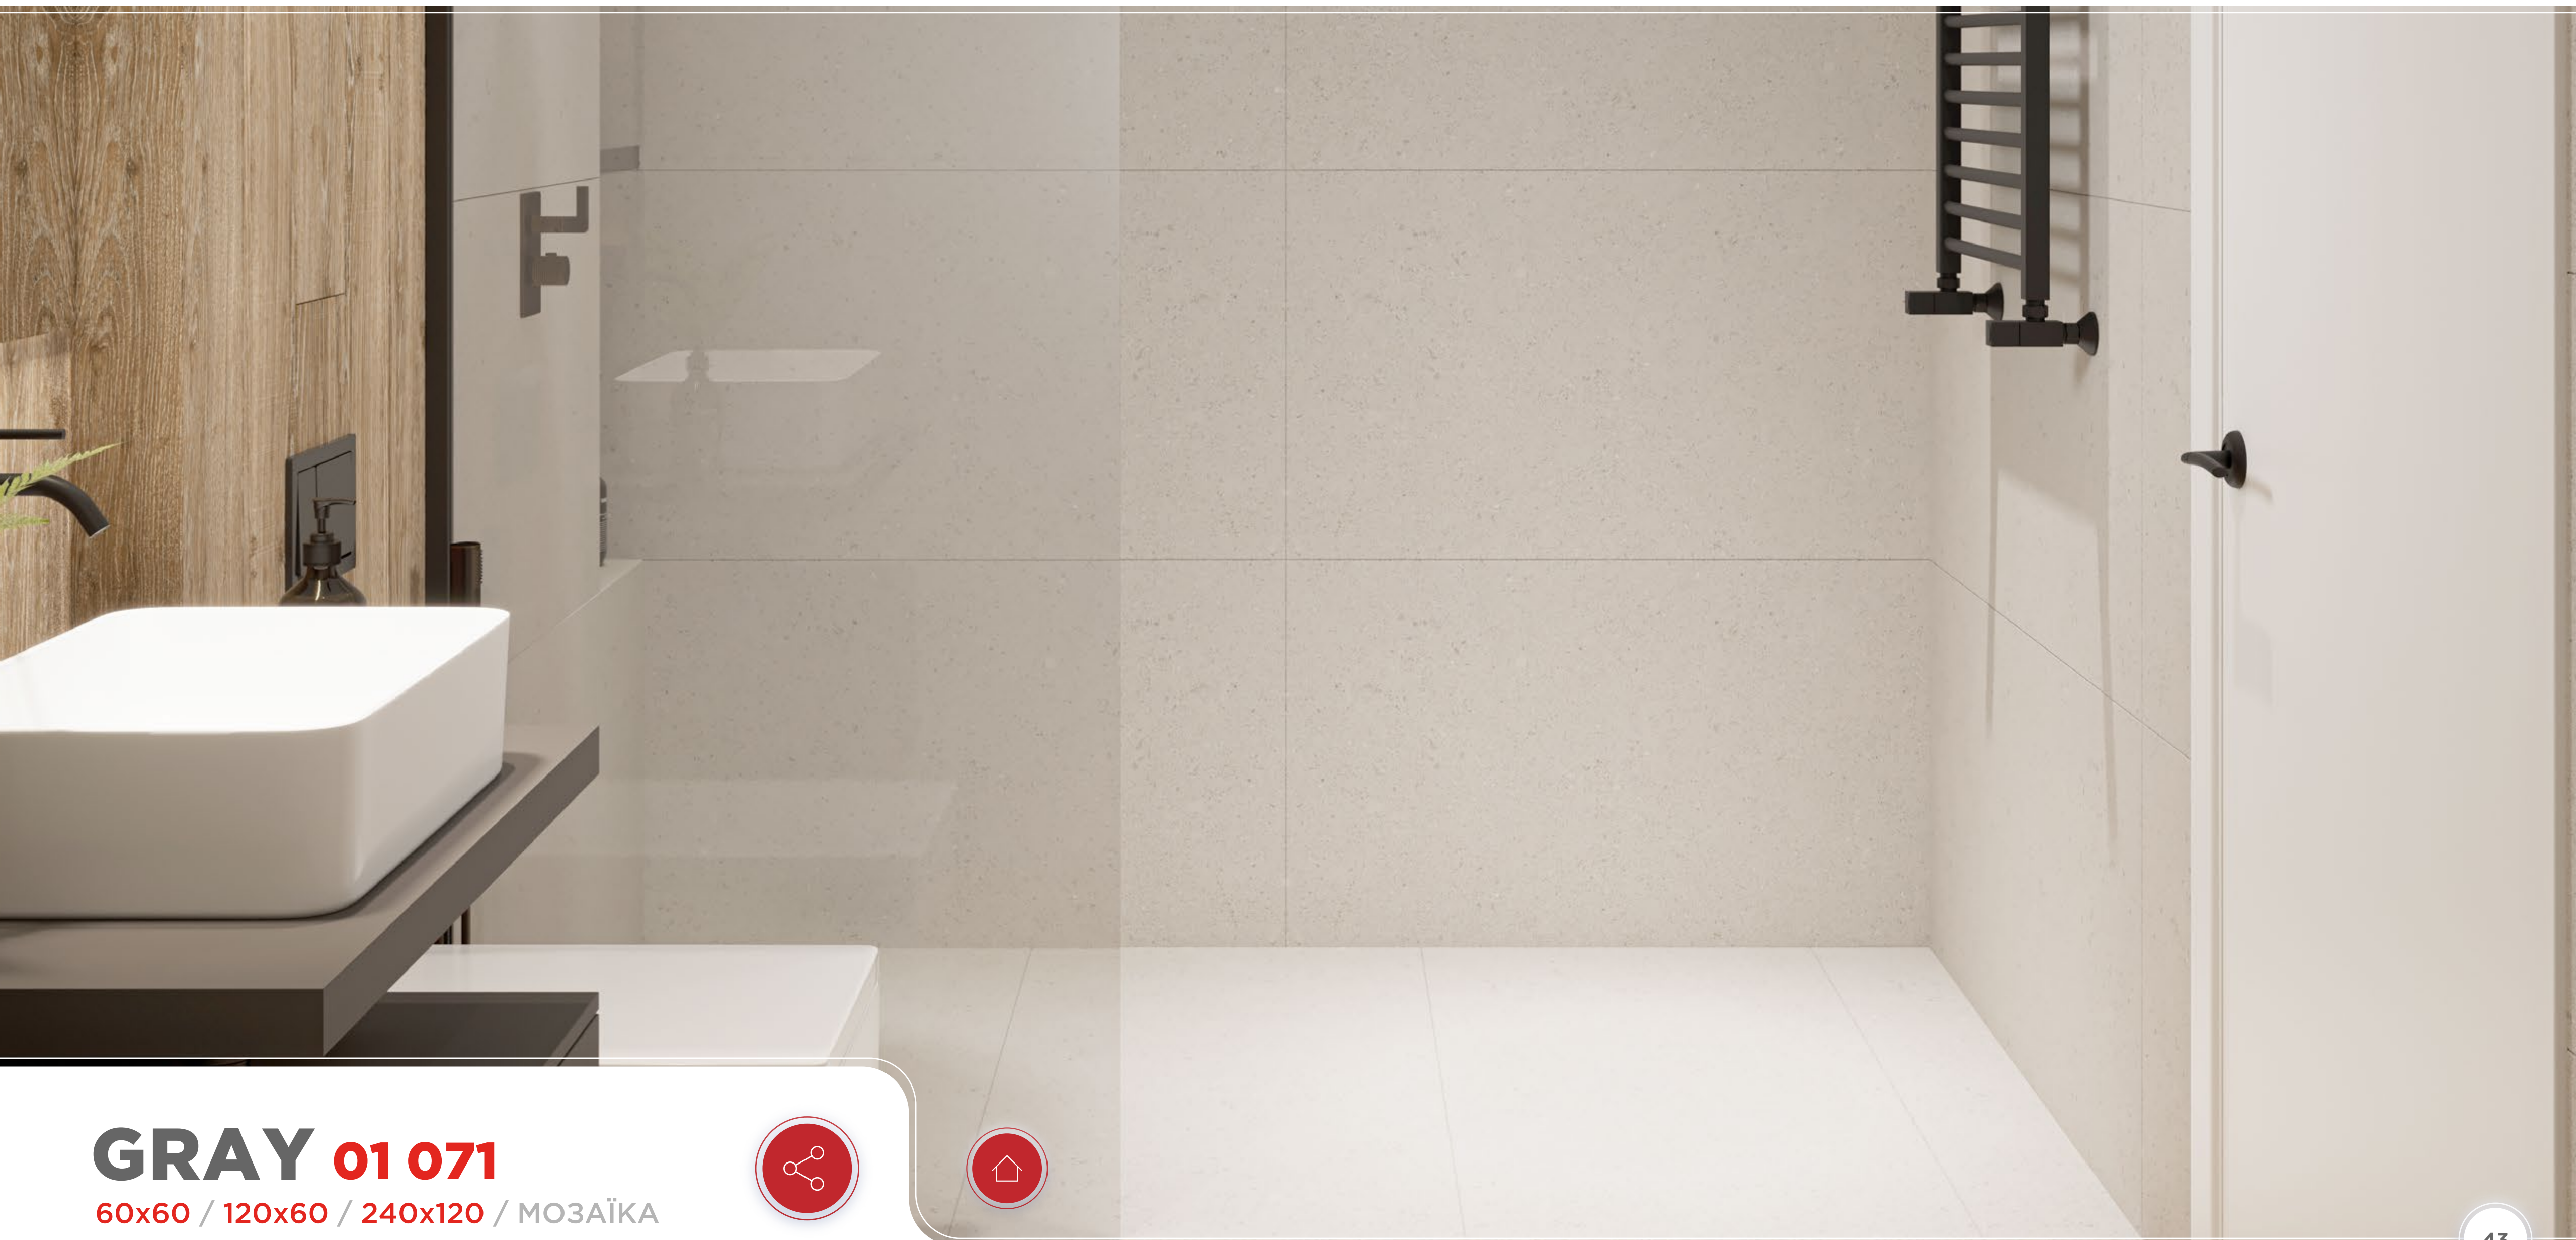

GRAY 01 071

60x60 / 120x60 / 240x120 / МОЗАІКА