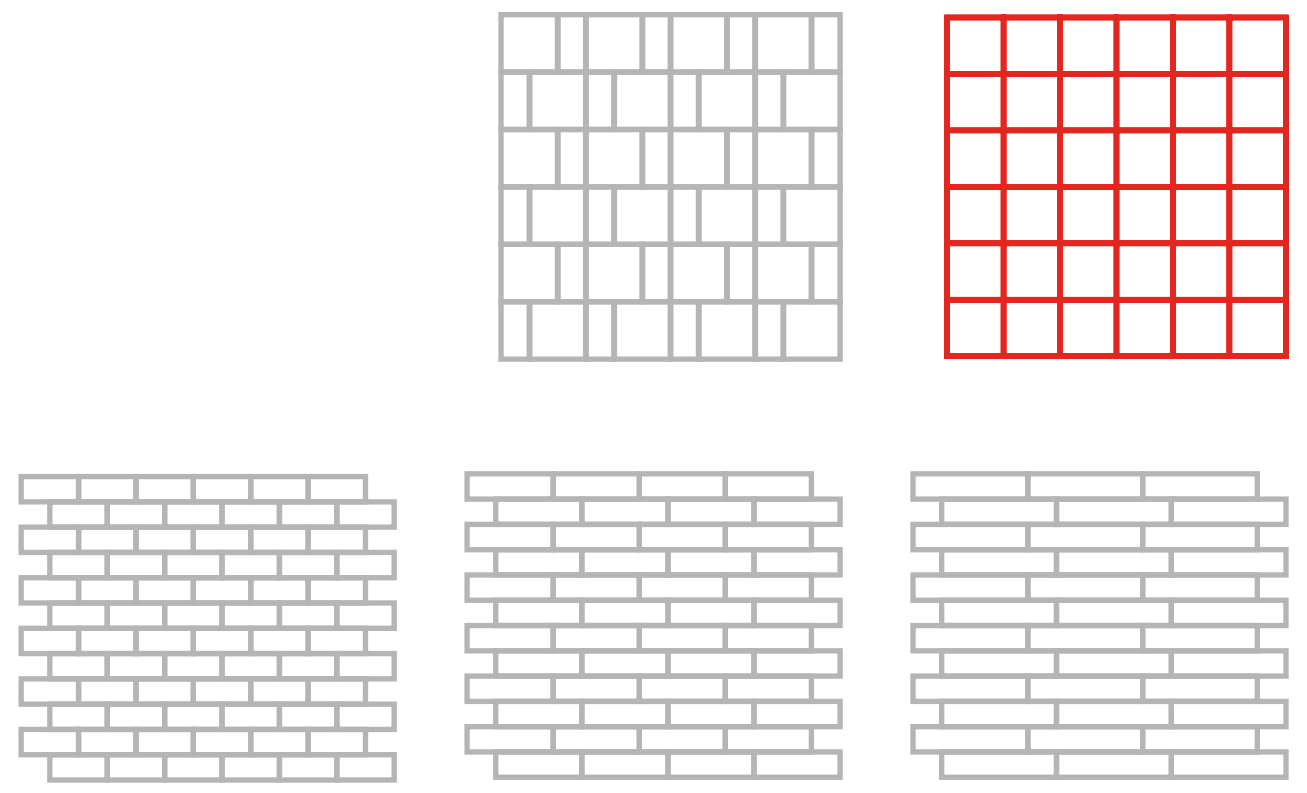

SCAGLIE

КРИХТИ МАРМУРУ, КАМЕНЮ І СКЛА В БЕТОННІЙ МАСІ – БЛИСКУЧЕ РІШЕННЯ У ДУСІ ВЕНИЦІАНСЬКОГО КУЛЬТУРИ.

298x298x8	М 57 072		48x48	R10	PEI 4
298x298x8	М 01 57 072		23x48	R10	PEI 4
298x298x8	М 02 57 072		23x73	R10	PEI 4
298x298x8	М 03 57 072		23x98	R10	PEI 4
298x298x8	М 04 57 072		48x48/23x48	R10	PEI 4

ПАКУВАЛЬНІ ДАННІ