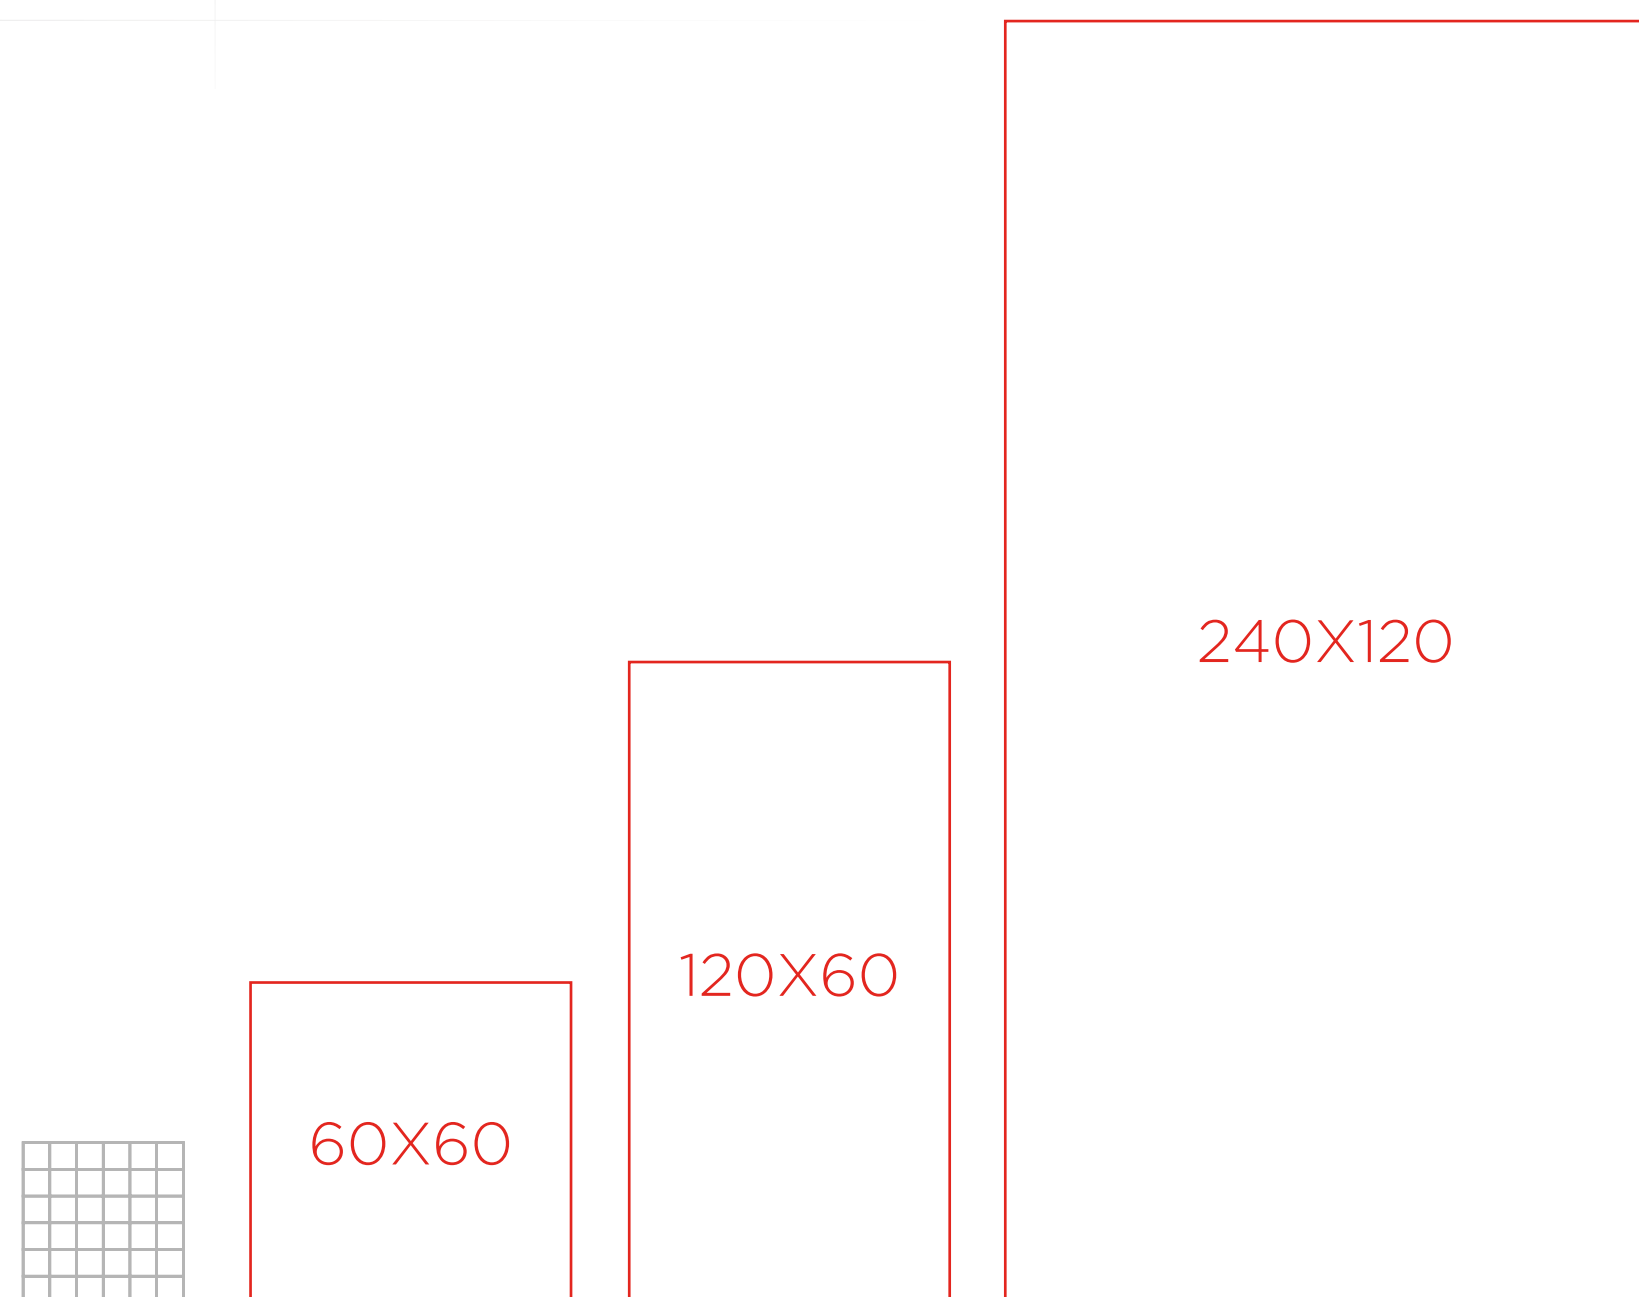

ARMONY

ВІЧНА КЛАСИКА У БЛАГОРОДСТВІ ДЕЛІКАТНОГО МАРМУРОВОГО МАЛЮНКУ ДЛЯ СТВОРЕННЯ ПРОСТОРИХ ІНТЕР'ЄРІВ.

2400x1200x8	240120 101 071	W3	R10	PEI 3
1200x600x8	12060 101 071	W9	R10	PEI 3
600x600x8	6060 101 071	W10	R10	PEI 3
298x298x8	M 101 071	-	R10	PEI 3

ПАКУВАЛЬНІ ДАННІ