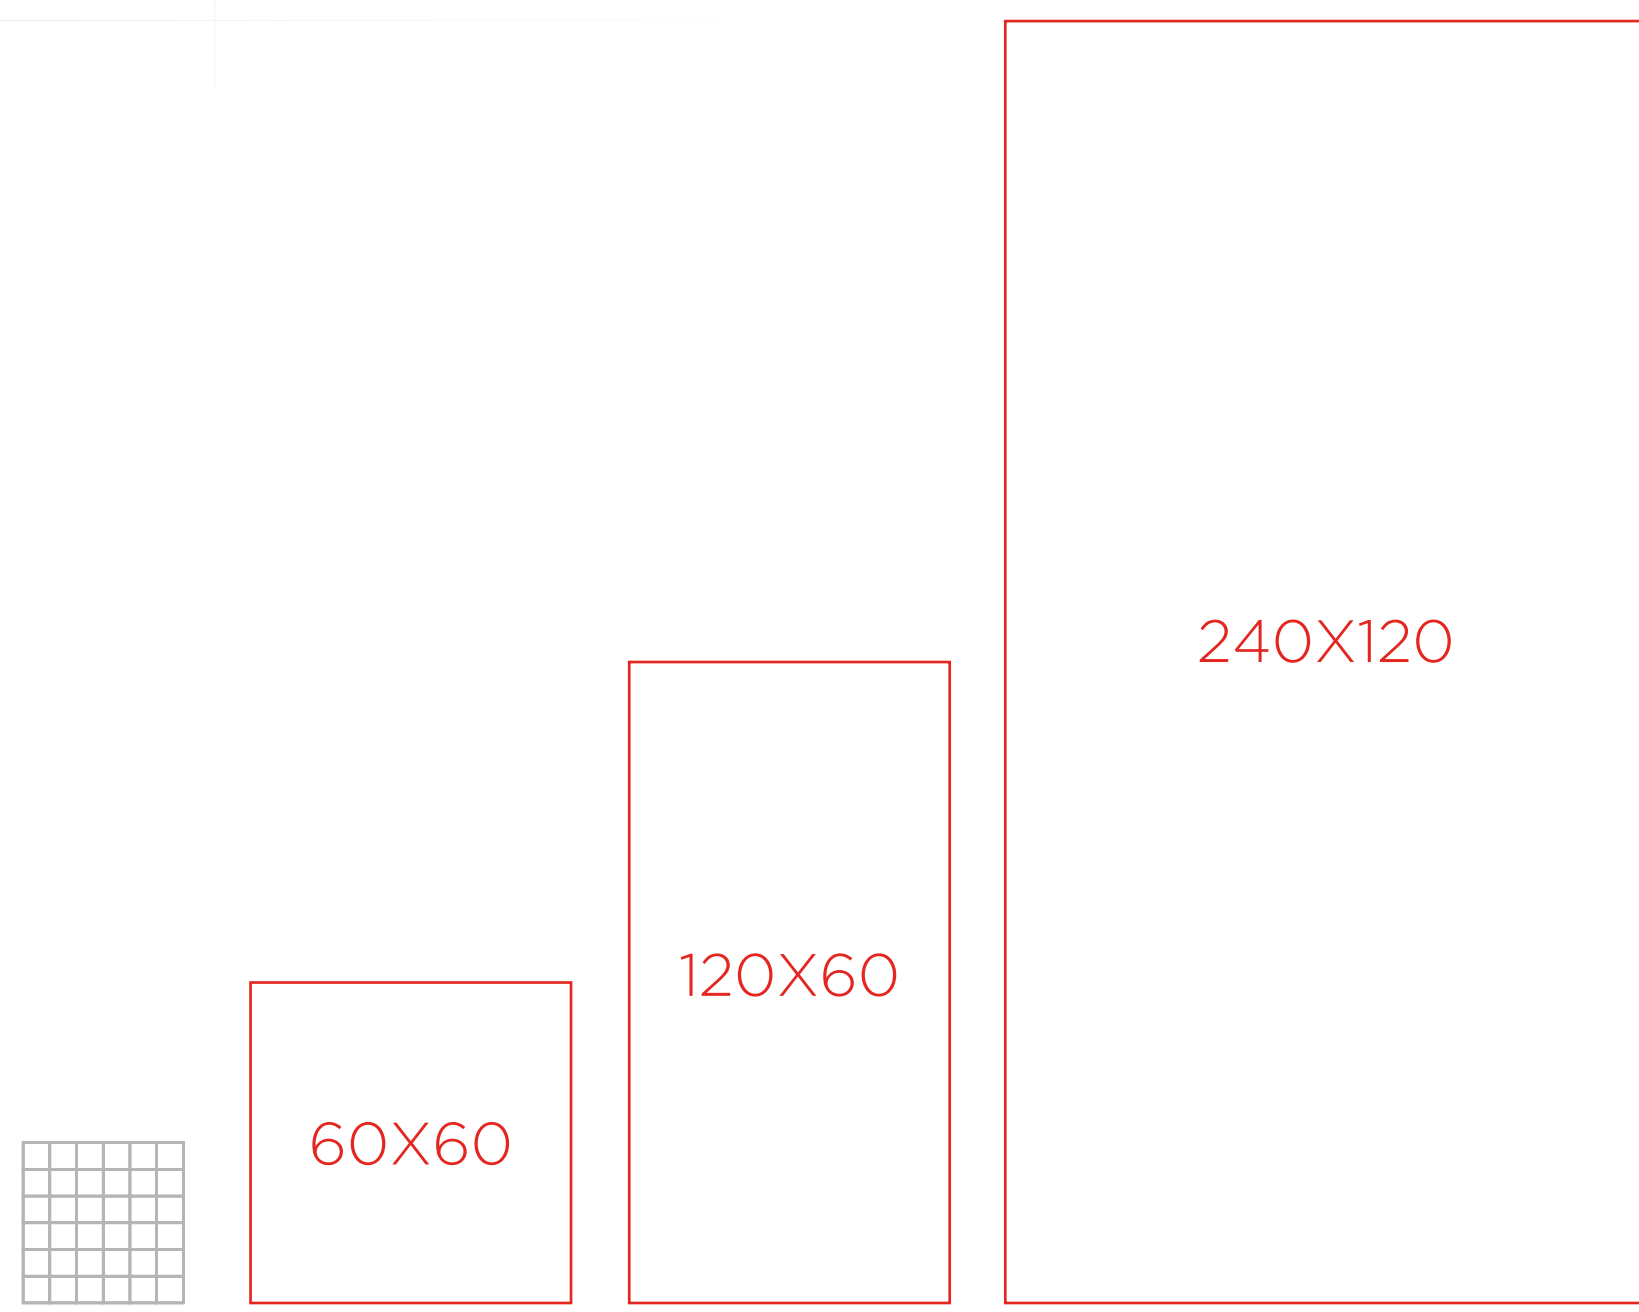

SALONE

НІЖНИЙ СВІТЛО-КАРАМЕЛЬНИЙ ОНІКС З ТОНКИМИ БІЛИМИ ПРОЖИЛКАМИ У ПОЛІРОВАННОМУ ВИКОНАННІ.

2400x1200x8	240120 69 021/L	W2	-	PEI 2
1200x600x8	12060 69 021/L	W8	-	PEI 2
600x600x8	6060 69 021/L	W10	-	PEI 2
298x298x8	M 69 021/L	-	-	PEI 2

ПАКУВАЛЬНІ ДАННІ