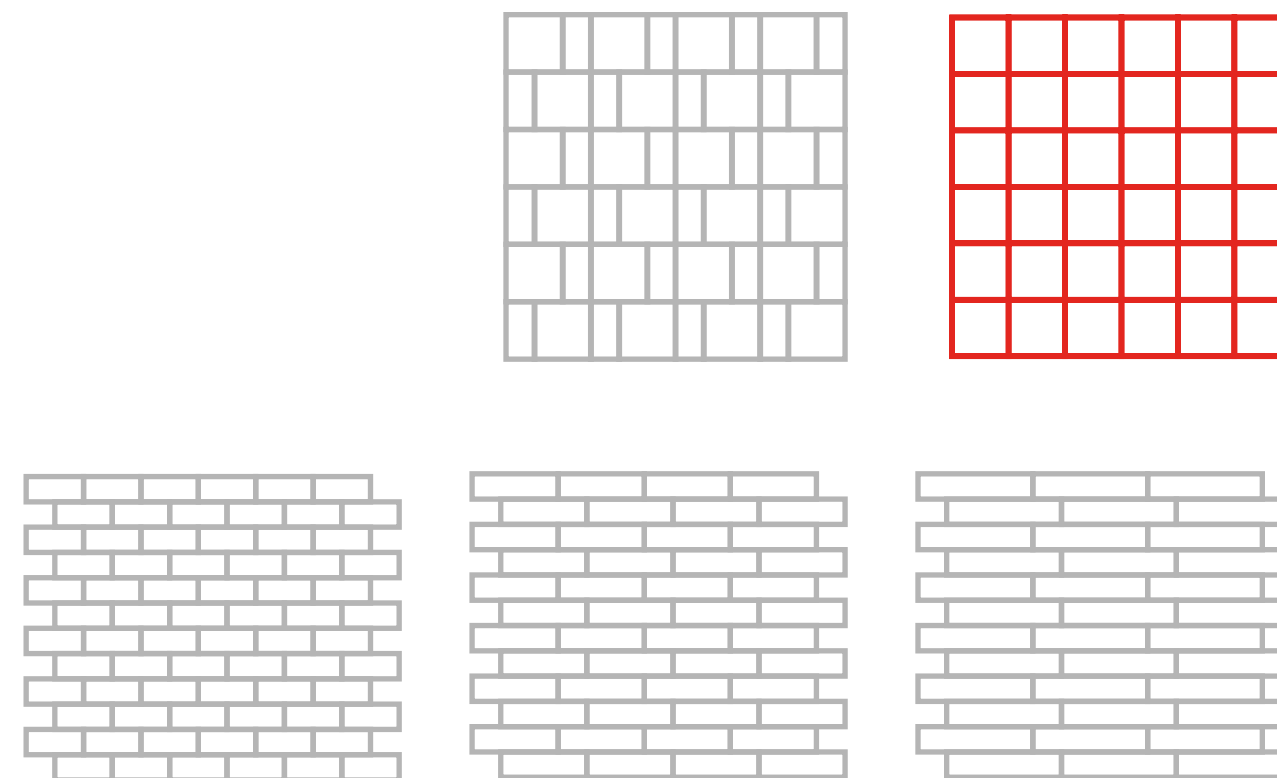

TUFF

РОЗКІШНА ІМІТАЦІЯ ЗОЛОТОГО ПІСОЧНОГО СТРУМЕНЮ В ПОЛІРОВАНОМУ ТА МАТОВОМУ ВИКОНАННІ.

298x298x8	М 02 072		48x48	R10	PEI 3
298x298x8	М 01 02 072		23x48	R10	PEI 3
298x298x8	М 02 02 072		23x73	R10	PEI 3
298x298x8	М 03 02 072		23x98	R10	PEI 3
298x298x8	М 04 02 072		48x48/23x48	R10	PEI 3

ПАКУВАЛЬНІ ДАННІ