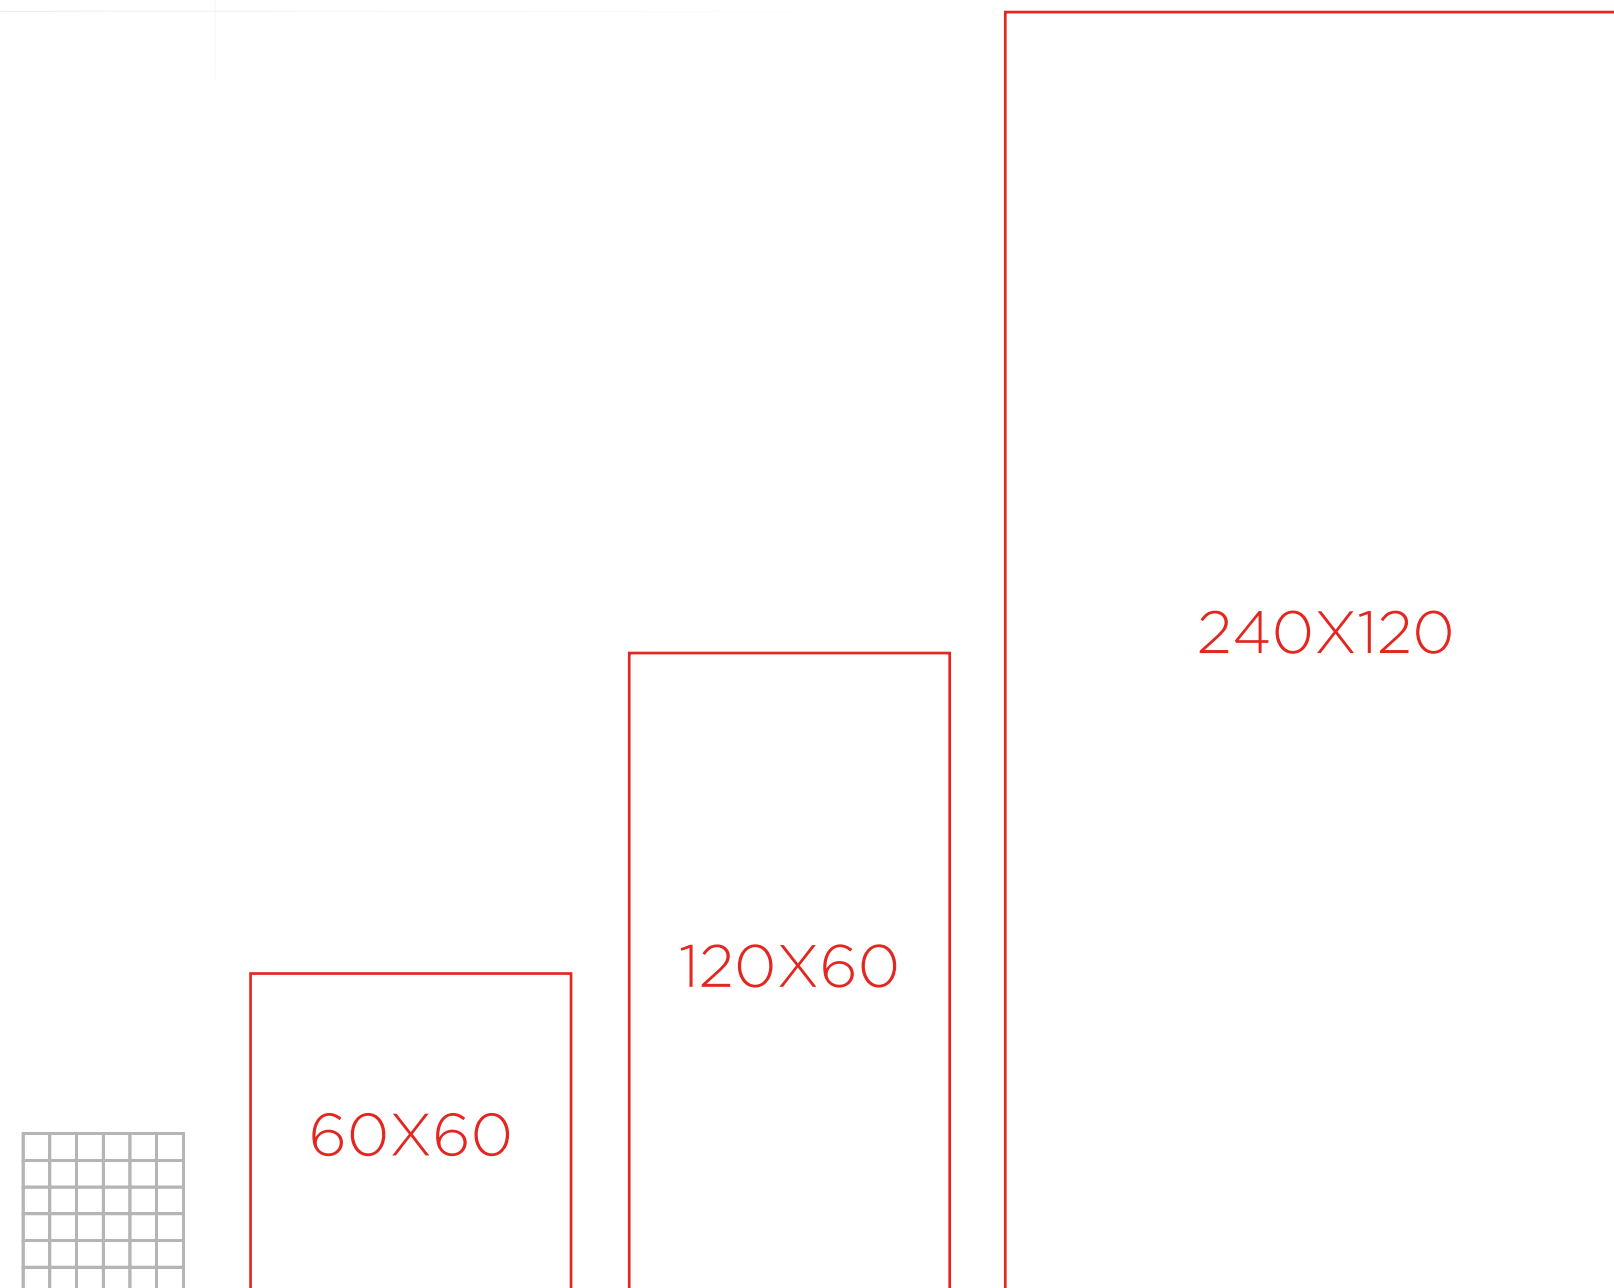

TUFF

РОЗКІШНА ІМІТАЦІЯ ЗОЛОТОГО ПІСОЧНОГО СТРУМЕНЮ В ПОЛІРОВАНОМУ ТА МАТОВОМУ ВИКОНАННІ.

2400x1200x8	240120 02 022/L	W3	-	PEI 2
1200x600x8	12060 02 022/L	W6	-	PEI 2
600x600x8	6060 02 022/L	W6	-	PEI 2
298x298x8	M 02 022/L	-	-	PEI 2

ПАКУВАЛЬНІ ДАННІ