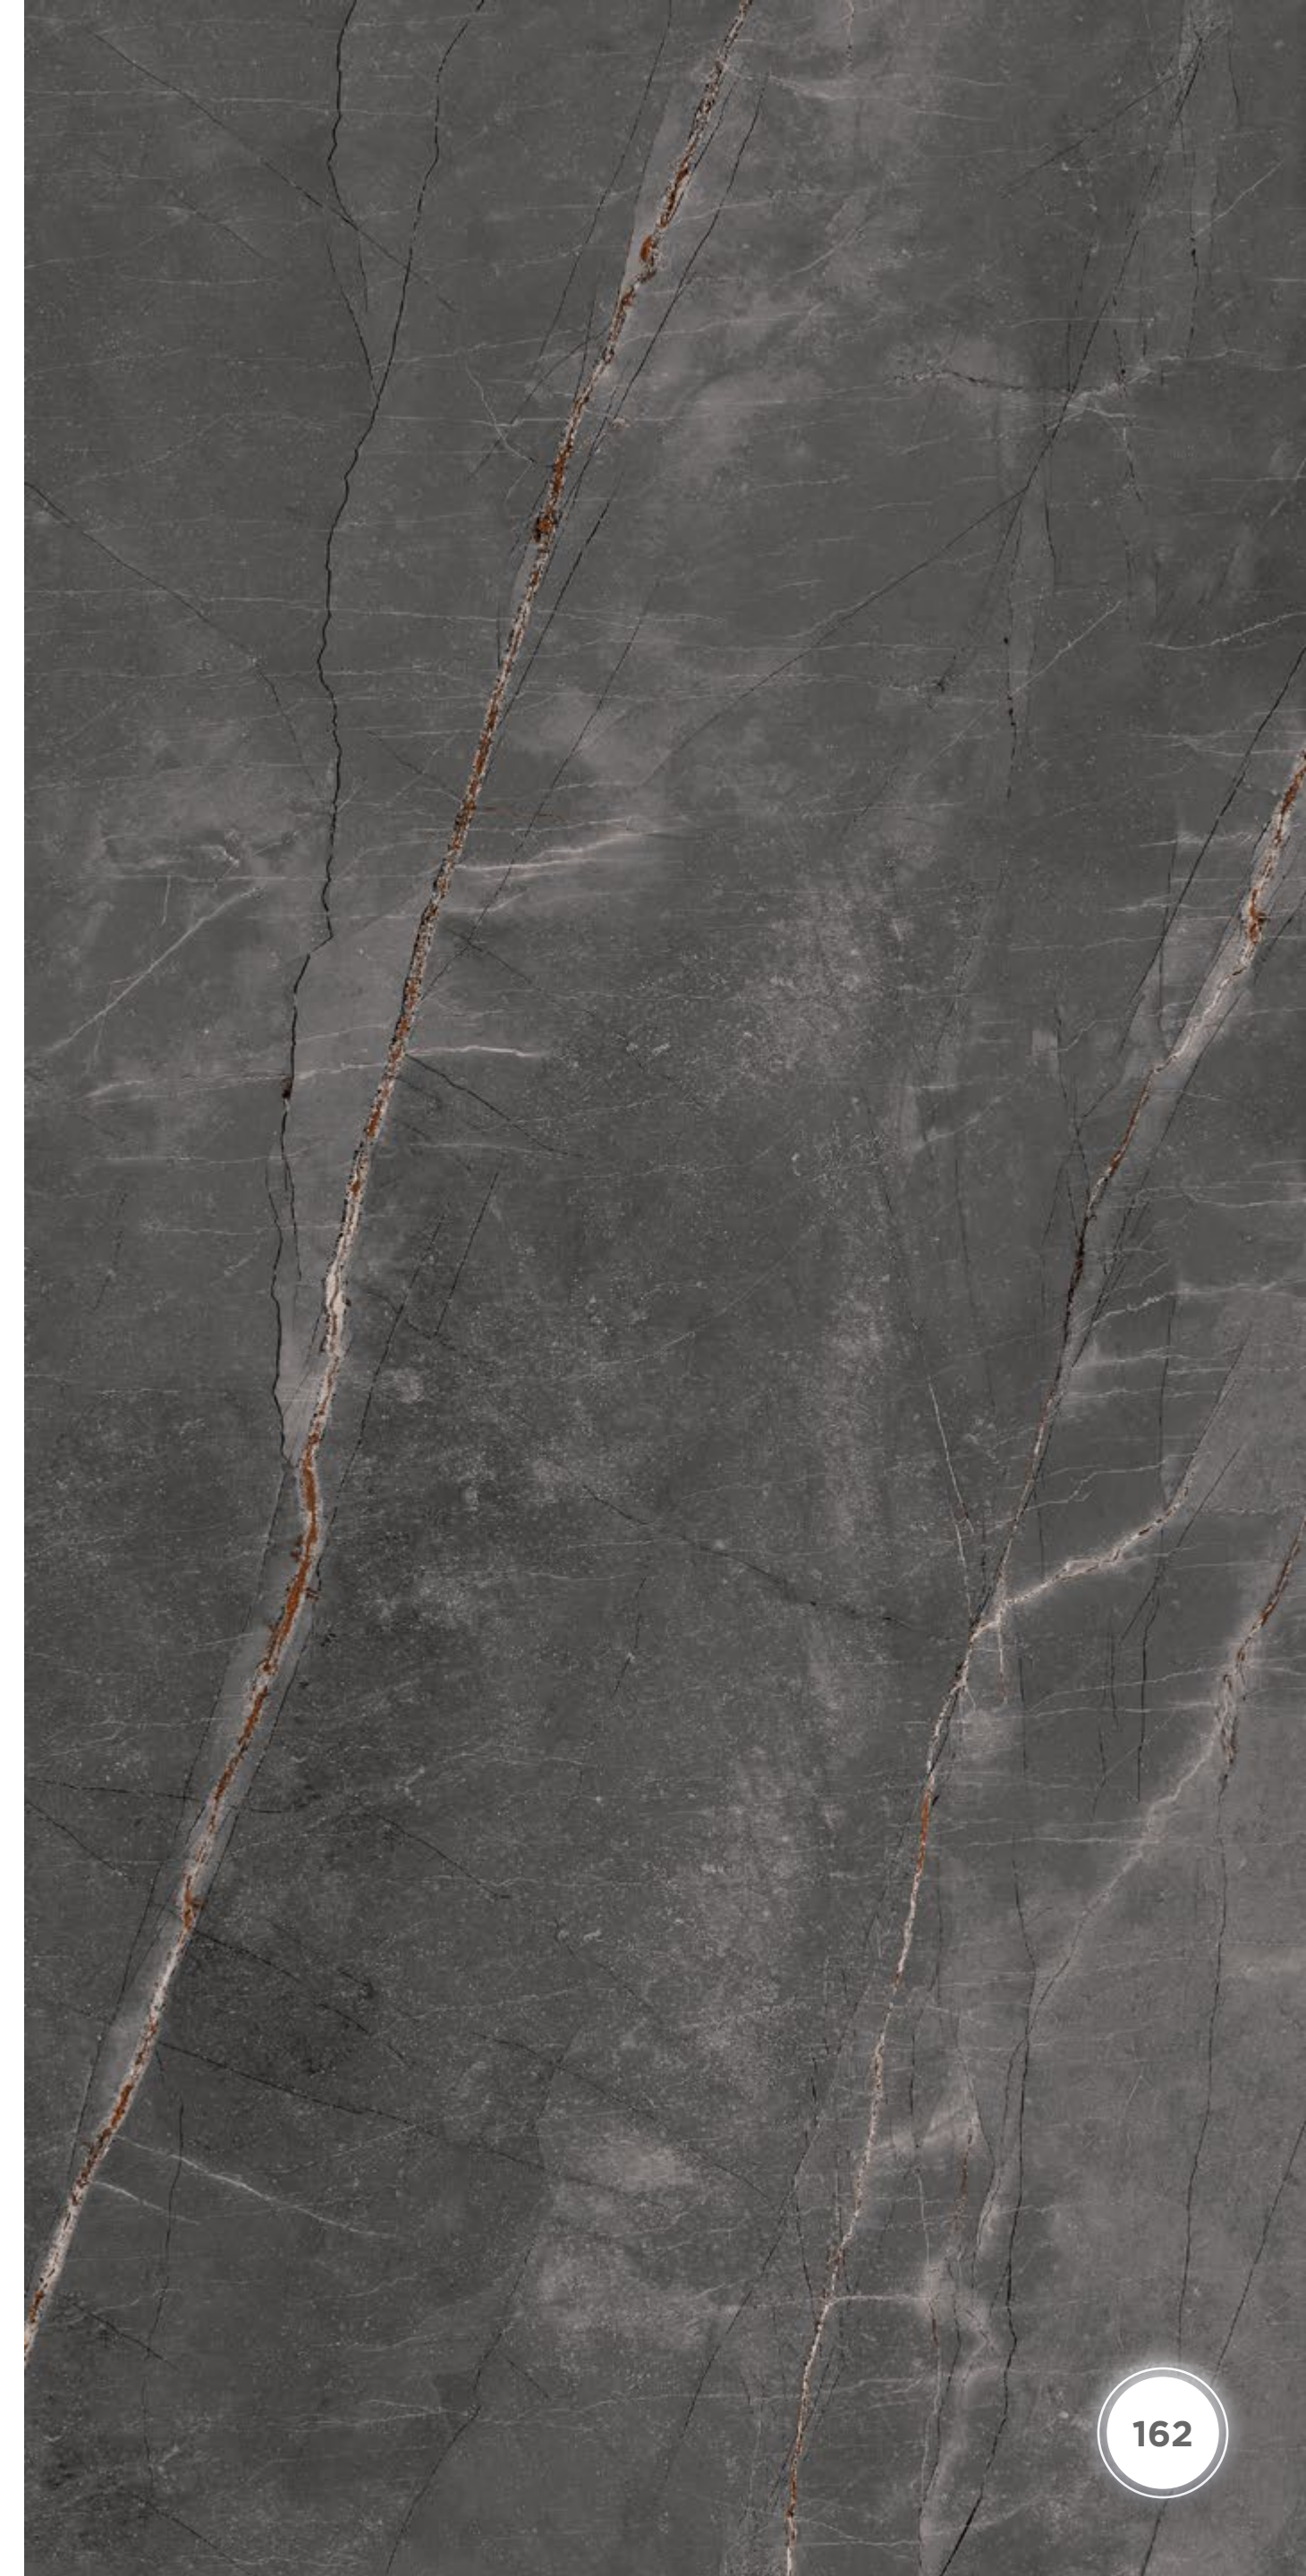

MONET

ЦЯ КОЛЕКЦІЯ ПЕРЕДАЄ ВСЮ ВЕЛИЧ МАРМУРНОЇ ТЕКСТУРИ, ЯКА НАДАСТЬ ВАШОМУ ІНТЕР'ЄРУ РОЗКОШІ ТА ІНДИВІДУАЛЬНОСТІ.

2400x1200x8	240120 144 072/L	-	-	PEI 2
1200x600x8	12060 144 072/L	W7	-	PEI 2
600x600x8	6060 144 072/L	W11	-	PEI 2
298x298x8	M 144 072/L	-	-	PEI 2

ПАКУВАЛЬНІ ДАННІ