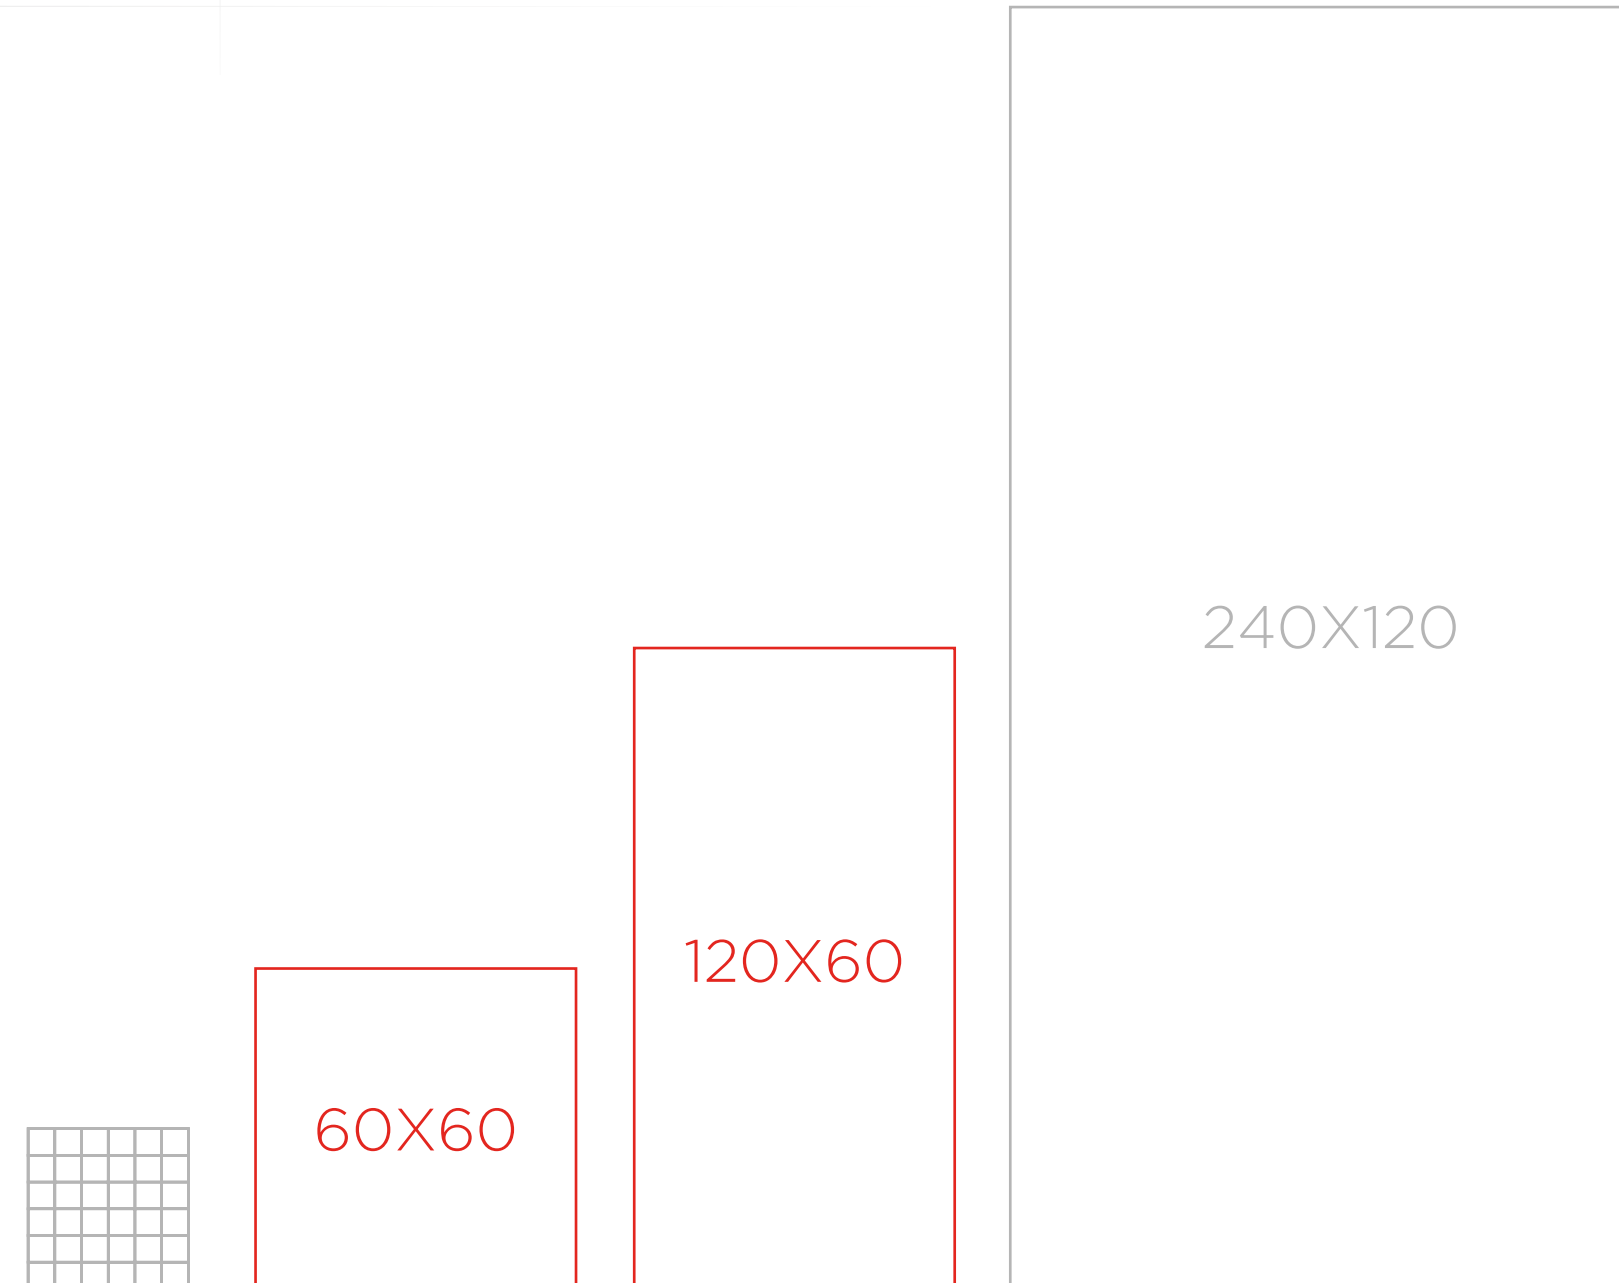

FLAX

КОЛЕКЦІЯ FLAX - ІДЕАЛЬНИЙ ВИБІР ДЛЯ БУДЬ-ЯКОГО ІНТЕР'ЄРУ. ЗАВДЯКИ УНІКАЛЬНІЙ ТЕКСТУРІ ТА РІЗНОМАНІТНИМ ВІДТІНКАМ ВИ ЗМОЖЕТЕ СТВОРИТИ ГАРМОНІЙНУ АТМОСФЕРУ, ДЕ КОЖЕН ЕЛЕМЕНТ ВІЗУАЛЬНО ДОПОВНЮВАТИМЕ ІНШИЙ.

2400x1200x8	240120 169 072/SL	-	R9	PEI 3
1200x600x8	12060 169 072/SL	W7	R9	PEI 3
600x600x8	6060 169 072/SL	W8	R9	PEI 3
298x298x8	M 169 072/SL	-	R9	PEI 3

ПАКУВАЛЬНІ ДАННІ