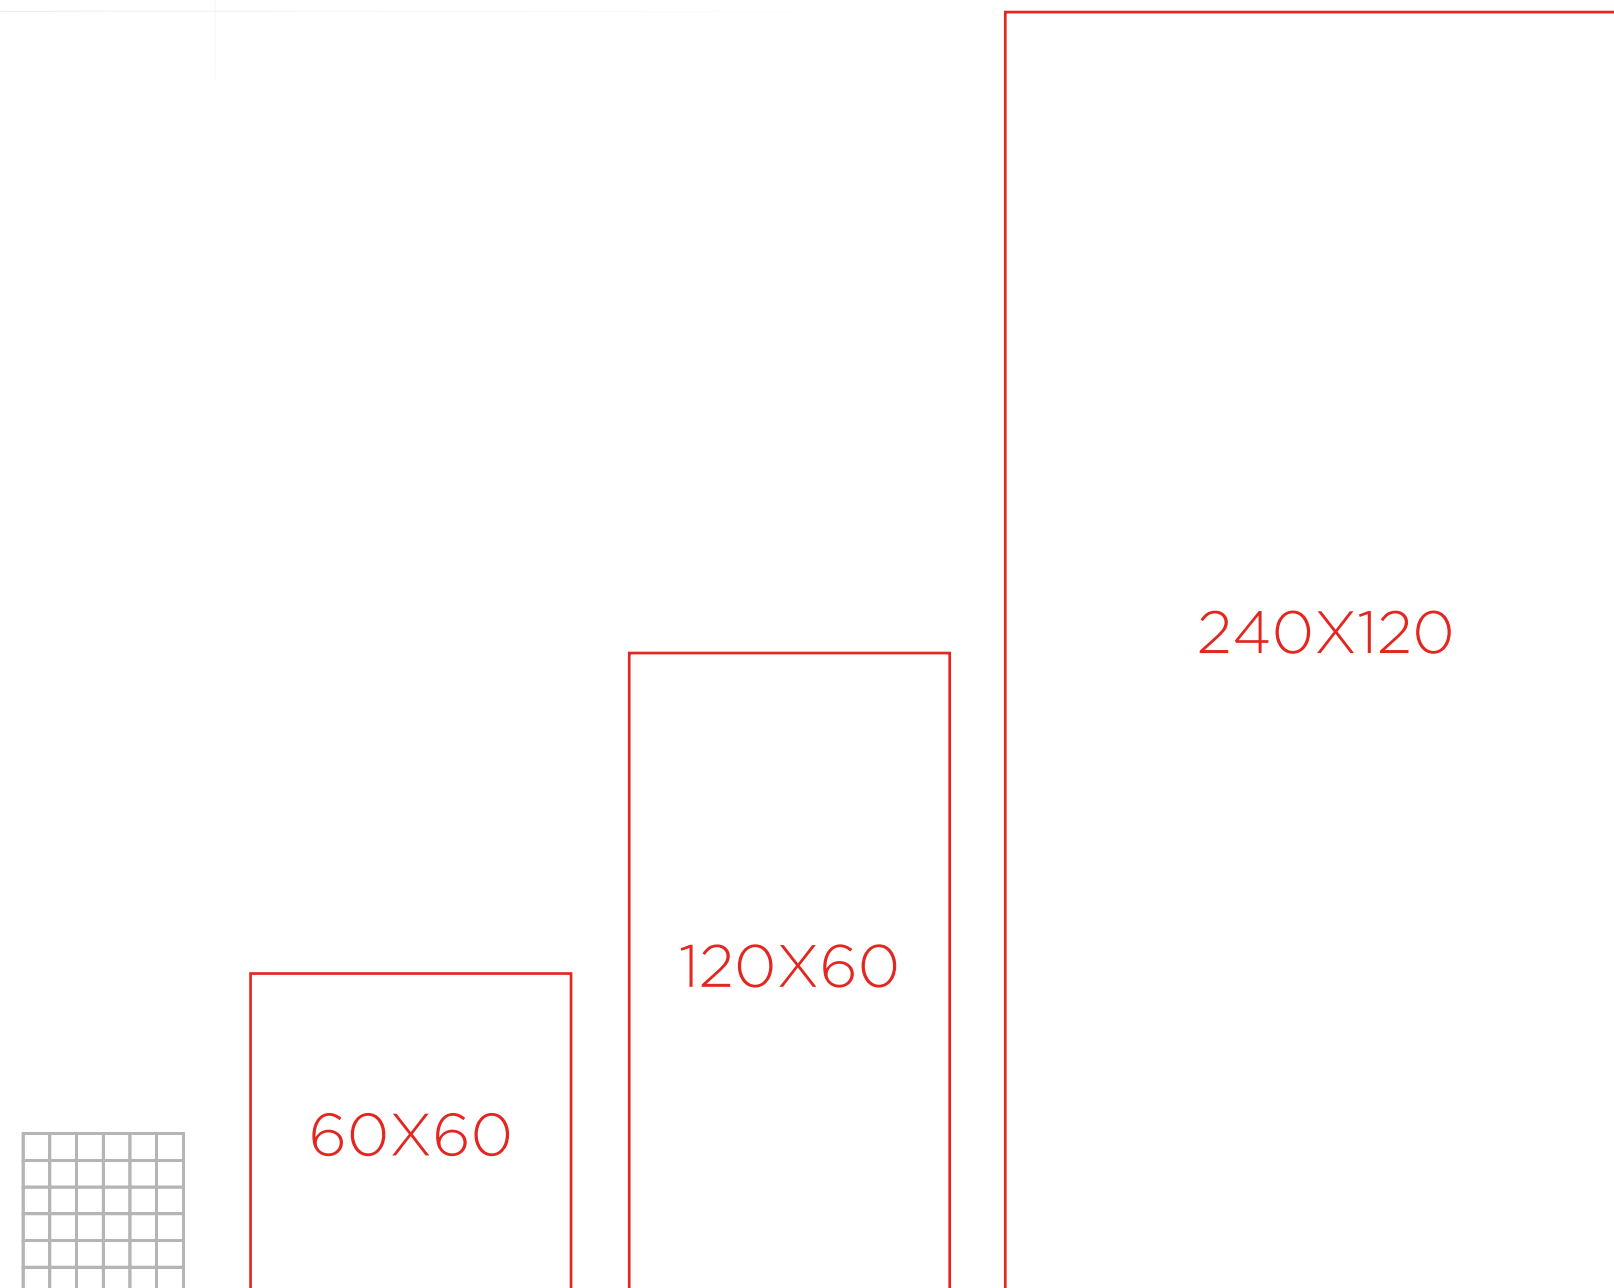

TOLEDO

ОРИГІНАЛЬНЕ І ВИРАЗНЕ ПОЄДНАННЯ БАЗОВИХ СІРО-ЗОЛОТИХ ВІДТІНКІВ ПРИВНЕСЕ ГАРМОНІЮ І ВІДЧУТТЯ ЄДНАННЯ З ПРИРОДОЮ.

2400x1200x8	240120 70 071/L	W2	-	PEI 2
1200x600x8	12060 70 071/L	W7	-	PEI 2
600x600x8	6060 70 071/L	W7	-	PEI 2
298x298x8	M 70 071/L	-	-	PEI 2

ПАКУВАЛЬНІ ДАННІ