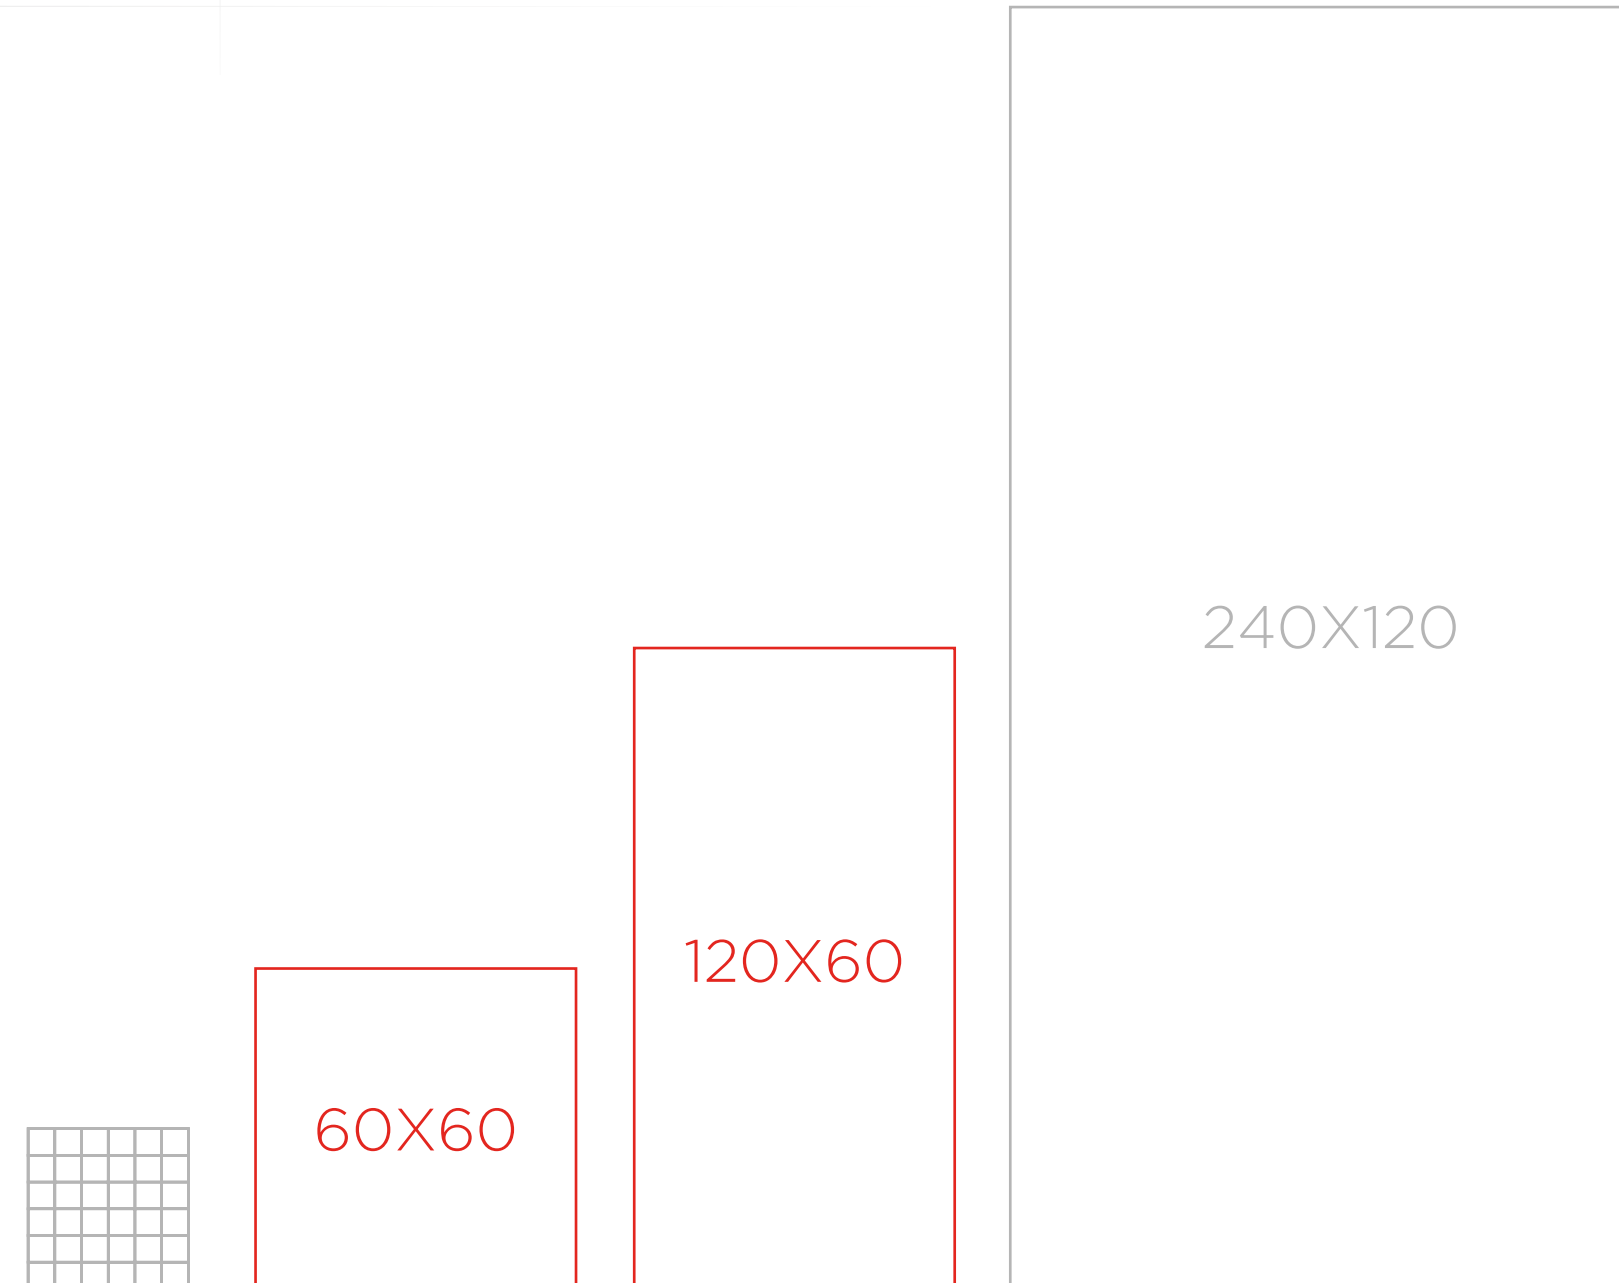

FLAX

КОЛЕКЦІЯ FLAX - ІДЕАЛЬНИЙ ВИБІР ДЛЯ БУДЬ-ЯКОГО ІНТЕР'ЄРУ. ЗАВДЯКИ УНІКАЛЬНІЙ ТЕКСТУРІ ТА РІЗНОМАНІТНИМ ВІДТІНКАМ ВИ ЗМОЖЕТЕ СТВОРИТИ ГАРМОНІЙНУ АТМОСФЕРУ, ДЕ КОЖЕН ЕЛЕМЕНТ ВІЗУАЛЬНО ДОПОВНЮВАТИМЕ ІНШИЙ.

2400x1200x8	240120 169 021/SL	-	R9	PEI 3
1200x600x8	12060 169 021/SL	W7	R9	PEI 3
600x600x8	6060 169 021/SL	W9	R9	PEI 3
298x298x8	M 169 021/SL	-	R9	PEI 3

ПАКУВАЛЬНІ ДАННІ