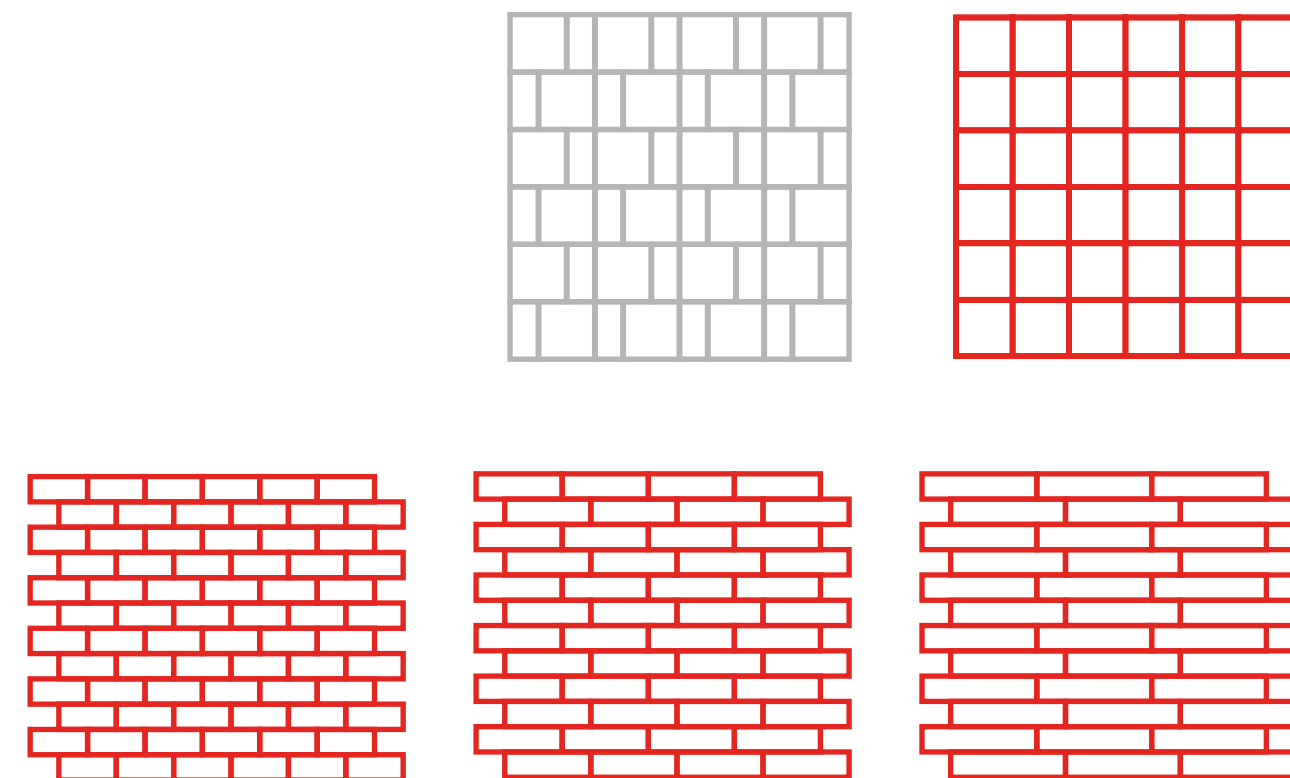

CALACATTA GOLD

УЛЬТРАМОДНИЙ СНІЖНО-БІЛИЙ МАРМУР З СІРО-ЗОЛОТИМИ ШТРИХАМИ СТАНЕ СПРАВЖНІМ ЕЛЕМЕНТОМ РОЗКОШІ ІНТЕР'ЄРУ.

298x298x8	M 35 071		48x48	-	PEI 3
298x298x8	M 01 35 071		23x48	-	PEI 3
298x298x8	M 02 35 071		23x73	-	PEI 3
298x298x8	M 03 35 071		23x98	-	PEI 3
298x298x8	M 04 35 071		48x48/23x48	-	PEI 3

ПАКУВАЛЬНІ ДАННІ