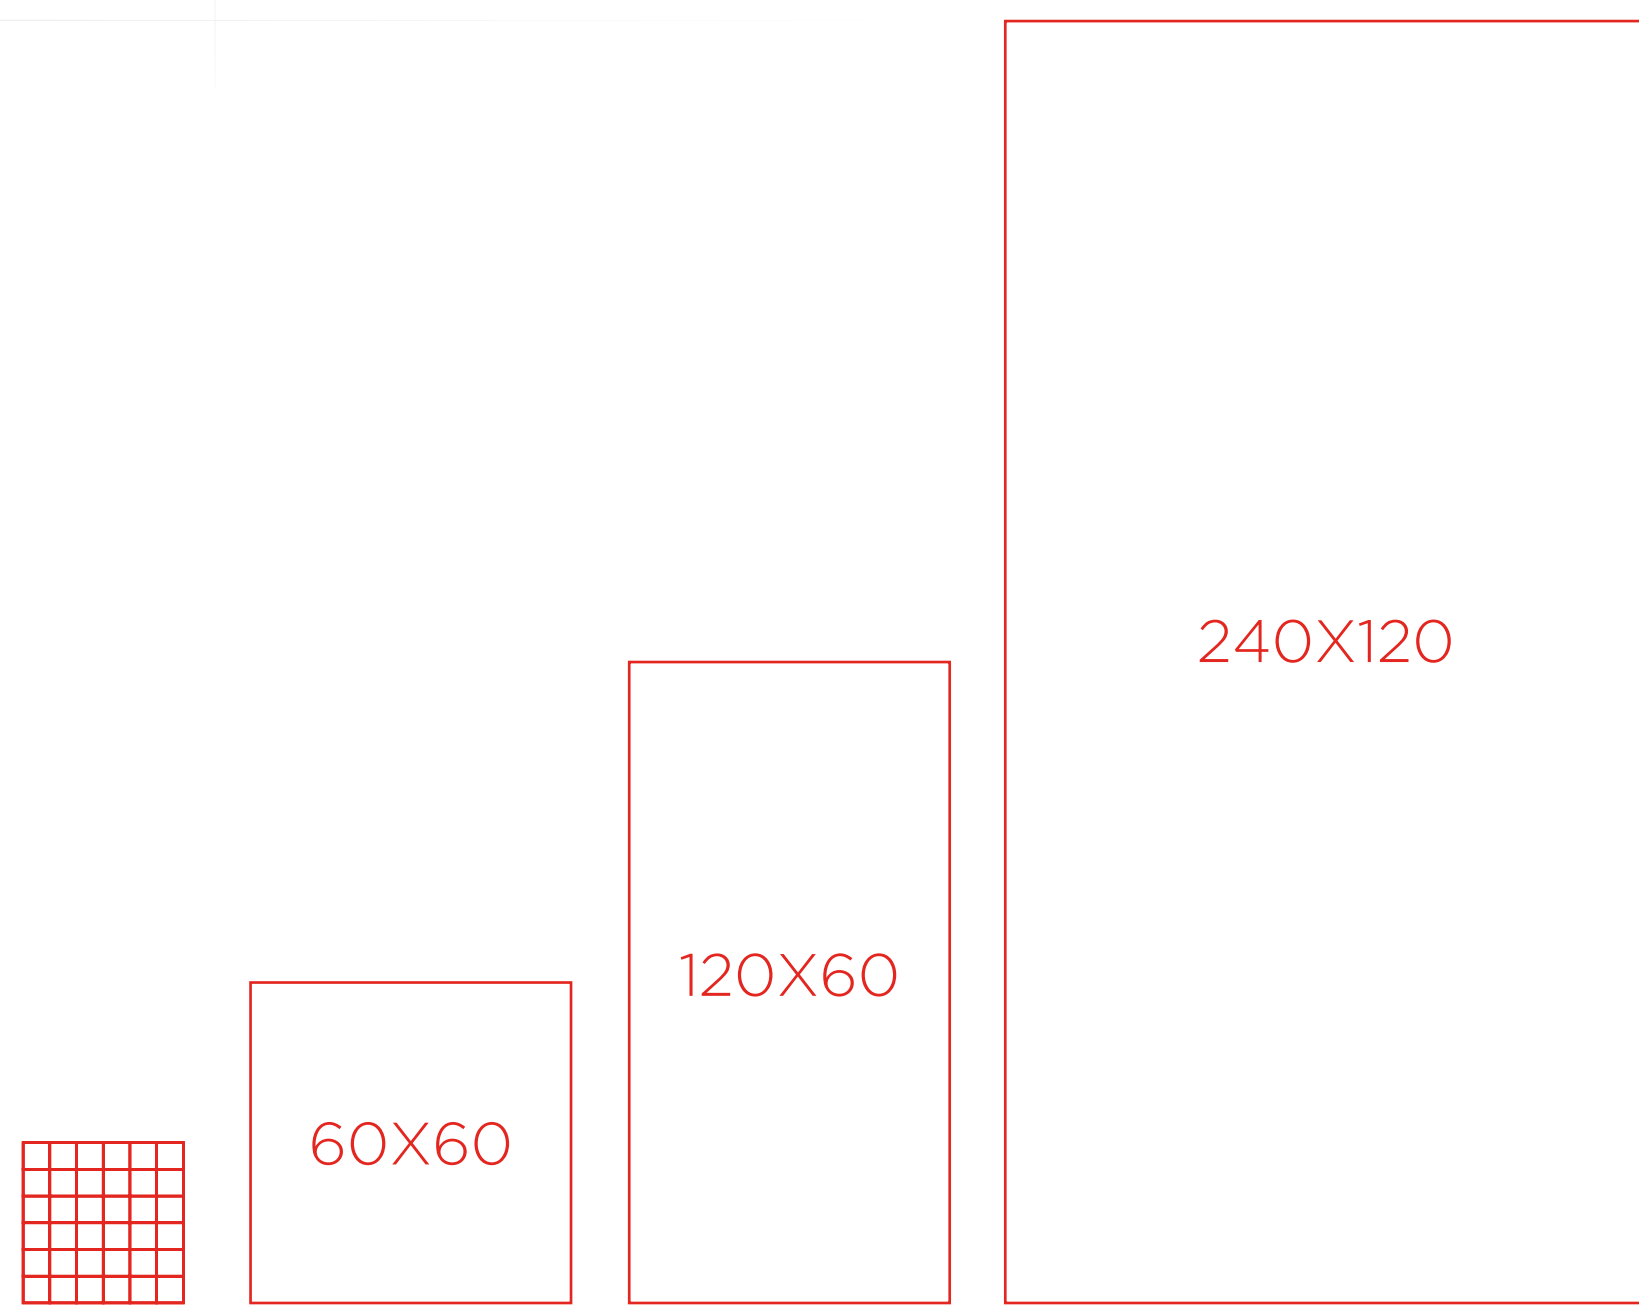

PULPIS

ЦЕ МИСТЕЦТВО, ЩО ВНОСИТЬ У ВАШ БУДИНОК АТМОСФЕРУ РОЗКОШІ ТА ВИШУКАНОСТІ. ВТІЛЕННЯ ЕЛЕГАНТНОСТІ СІРОГО МАРМУРУ ДОДАЄ НЕПОВТОРНОГО ХАРАКТЕРУ ПРОСТОРУ.

2400x1200x8	240120 40 071/L	W3	-	PEI 2
1200x600x8	12060 40 071/L	W7	-	PEI 2
600x600x8	6060 40 071/L	W6	-	PEI 2
298x298x8	M 40 071/L	-	-	PEI 2

ПАКУВАЛЬНІ ДАННІ