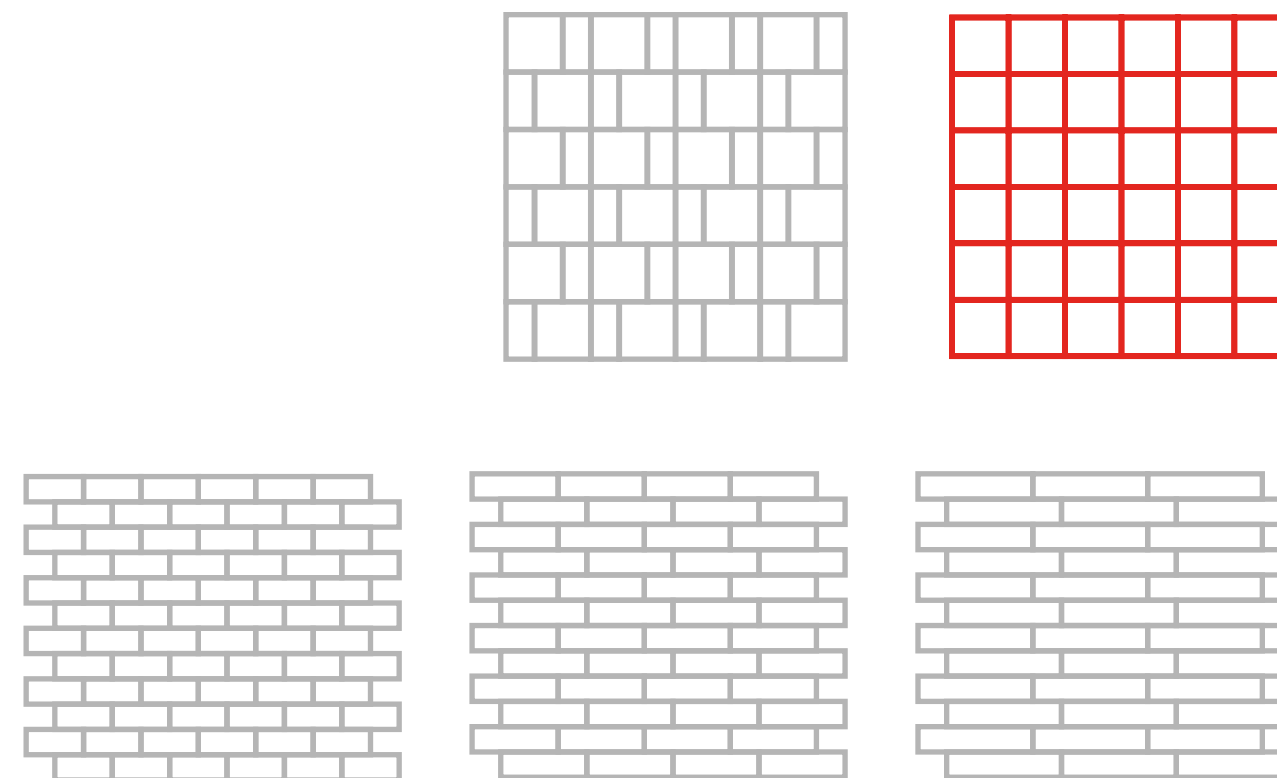

QUEBEC

САМОБУТНЯ РОЗКІШ ДЕРЕВИНИ В РІЗНИХ КОЛЬОРОВИХ ВАРІАЦІЯХ ДЛЯ СУЧАСНИХ ІНТЕР'ЄРІВ.

298x298x8	М 110 032		48x48	R10	PEI 3
298x298x8	М 01 110 032		23x48	R10	PEI 3
298x298x8	М 02 110 032		23x73	R10	PEI 3
298x298x8	М 03 110 032		23x98	R10	PEI 3
298x298x8	М 04 110 032		48x48/23x48	R10	PEI 3

ПАКУВАЛЬНІ ДАННІ