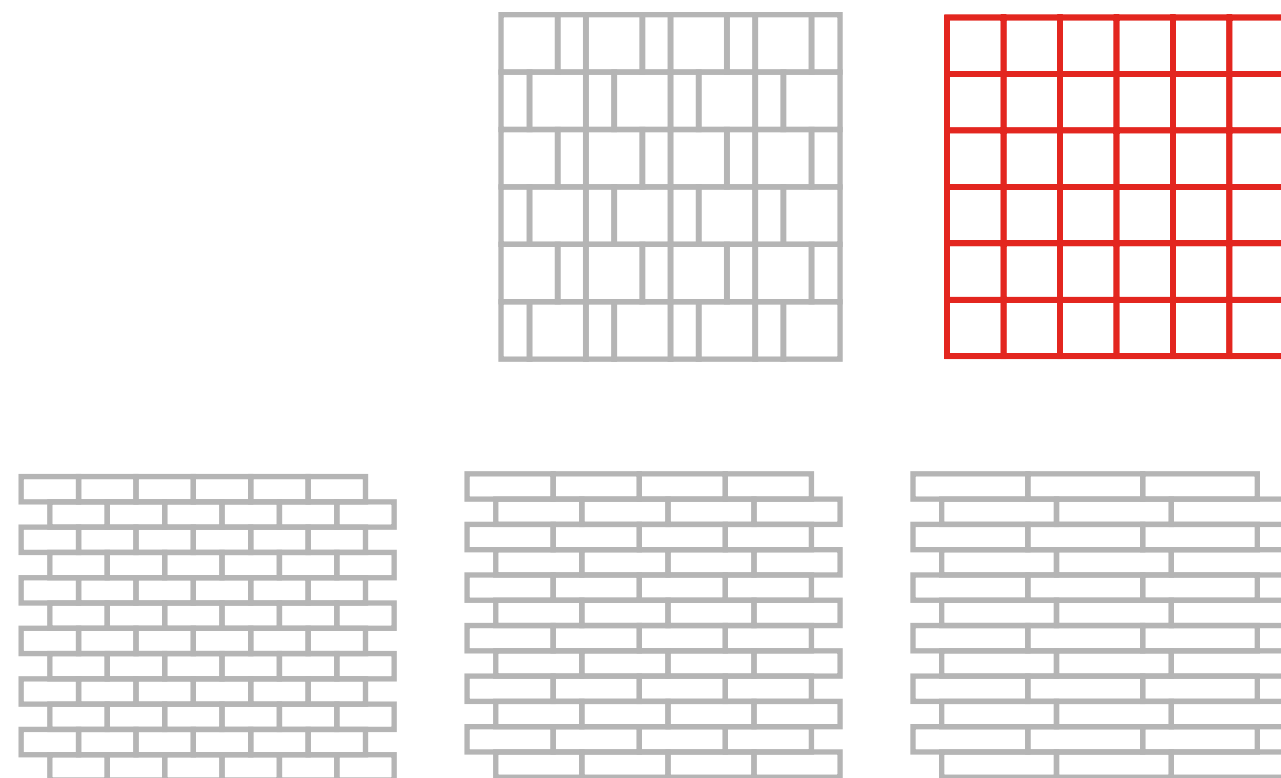

TUFF

РОЗКІШНА ІМІТАЦІЯ ЗОЛОТОГО ПІСОЧНОГО СТРУМЕНЮ В ПОЛІРОВАНОМУ ТА МАТОВОМУ ВИКОНАННІ.

298x298x8	M 02 021		48x48	R10	PEI 4
298x298x8	M 01 02 021		23x48	R10	PEI 4
298x298x8	M 02 02 021		23x73	R10	PEI 4
298x298x8	M 03 02 021		23x98	R10	PEI 4
298x298x8	M 04 02 021		48x48/23x48	R10	PEI 4

ПАКУВАЛЬНІ ДАННІ