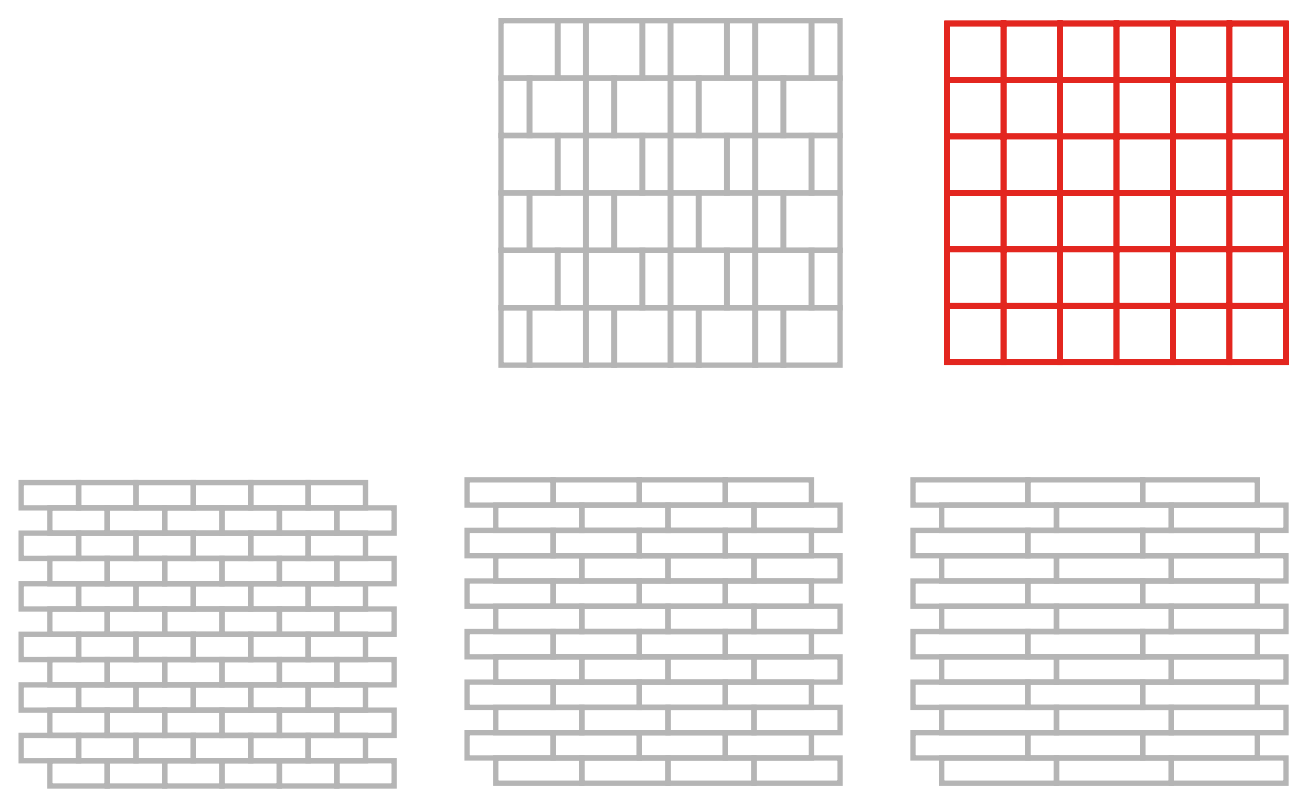

DUSTER

САМОДОСТАТНІ ВІДТІНКИ, ЯКІ МОЖУТЬ СТАТИ ЯК ФОНОМ, ТАК І ВИГІДНО ДОПОВНИТИ КОЛЬОРОВУ ПАЛІТРУ ІНТЕР'ЄРУ.

298x298x8	M 04 022		48x48	R10	PEI 3
298x298x8	M 01 04 022		23x48	R10	PEI 3
298x298x8	M 02 04 022		23x73	R10	PEI 3
298x298x8	M 03 04 022		23x98	R10	PEI 3
298x298x8	M 04 04 022		48x48/23x48	R10	PEI 3

ПАКУВАЛЬНІ ДАННІ