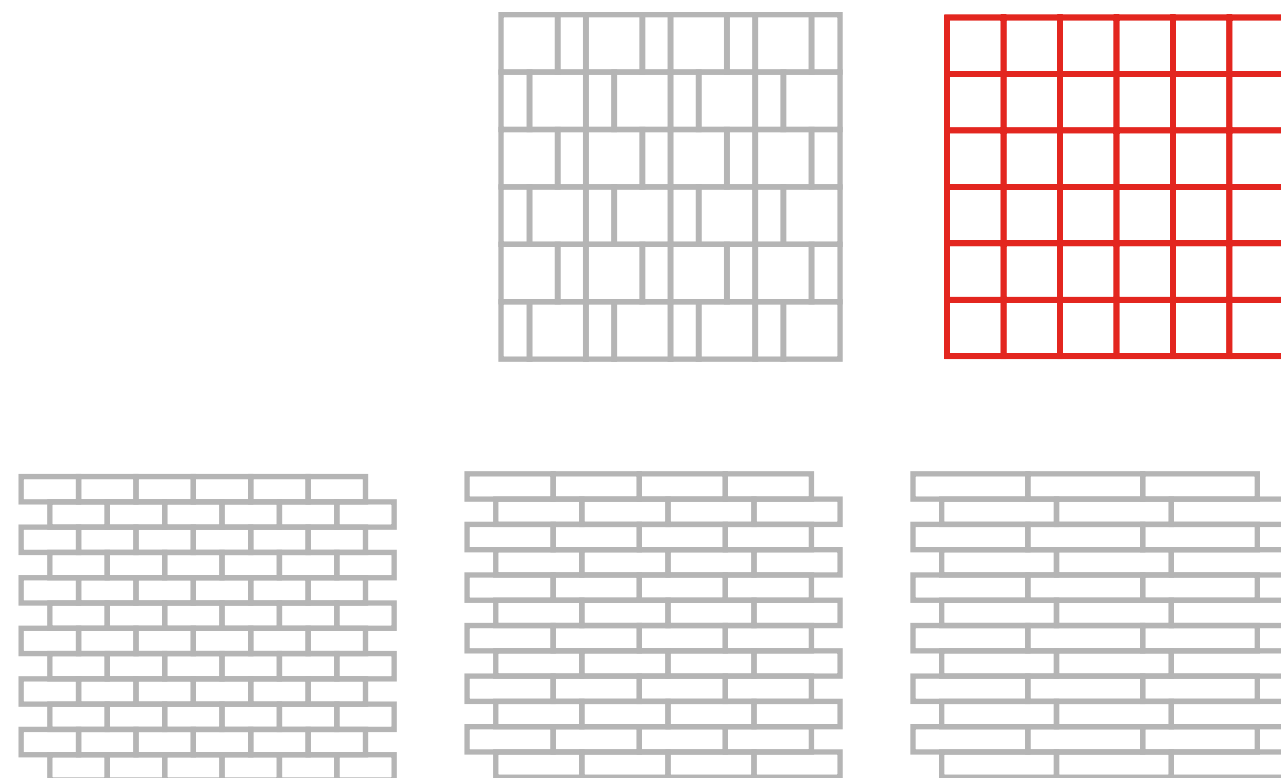

SUPERWHITE

ІДЕАЛЬНО БІЛИЙ. КЛАСИКА НА ВСІ ЧАСИ ДЛЯ БЕЗДОГАННИХ ПОЄДНАНЬ.

298x298x8	M 19 061		48x48	R10	PEI 2
298x298x8	M 01 19 061		23x48	R10	PEI 2
298x298x8	M 02 19 061		23x73	R10	PEI 2
298x298x8	M 03 19 061		23x98	R10	PEI 2
298x298x8	M 04 19 061		48x48/23x48	R10	PEI 2

ПАКУВАЛЬНІ ДАННІ