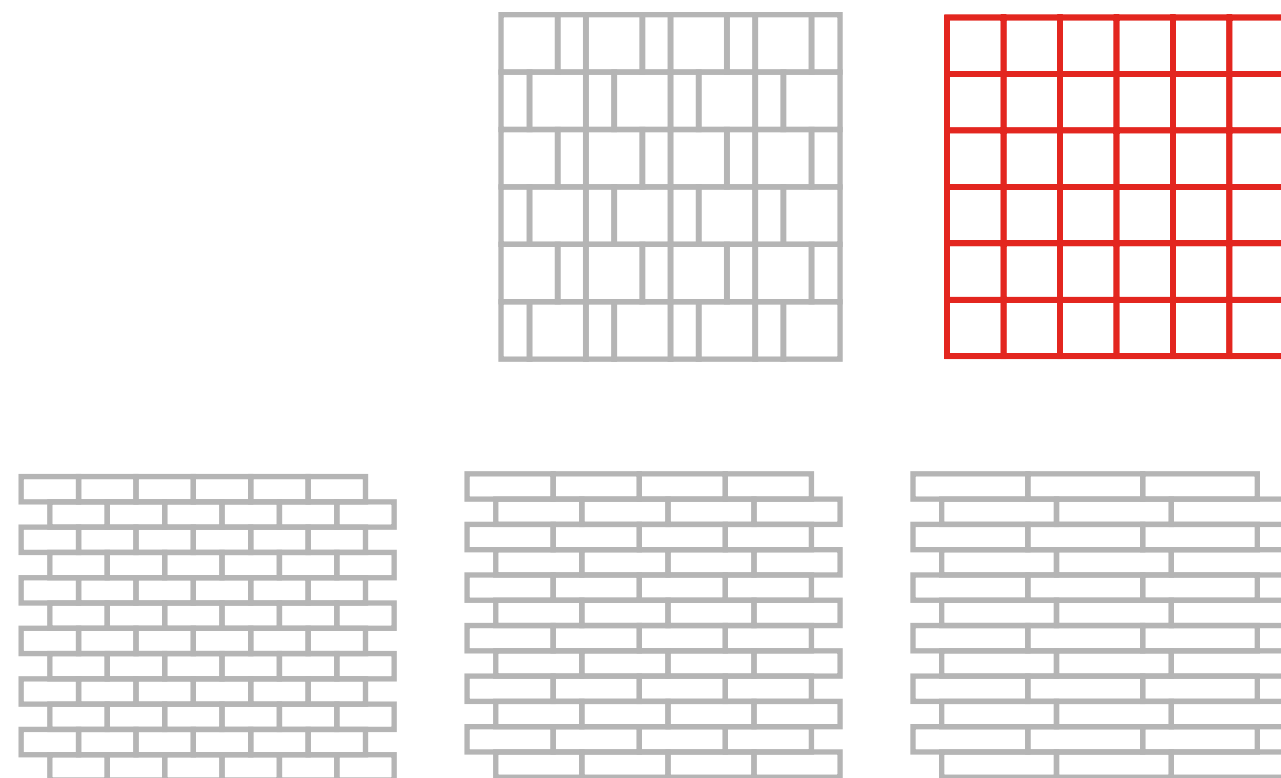

GRAY

РІЗНОМАНІТНІСТЬ ВІДТІНКІВ ЗЕМЛІ, ПІСКУ І КАМЕНЮ, З ЯКИМИ ВСЕ ВІДРАЗУ СТАЄ СУЧАСНИМ.

298x298x8	M 01 082		48x48	R10	PEI 3
298x298x8	M 01 01 082		23x48	R10	PEI 3
298x298x8	M 02 01 082		23x73	R10	PEI 3
298x298x8	M 03 01 082		23x98	R10	PEI 3
298x298x8	M 04 01 082		48x48/23x48	R10	PEI 3

ПАКУВАЛЬНІ ДАННІ