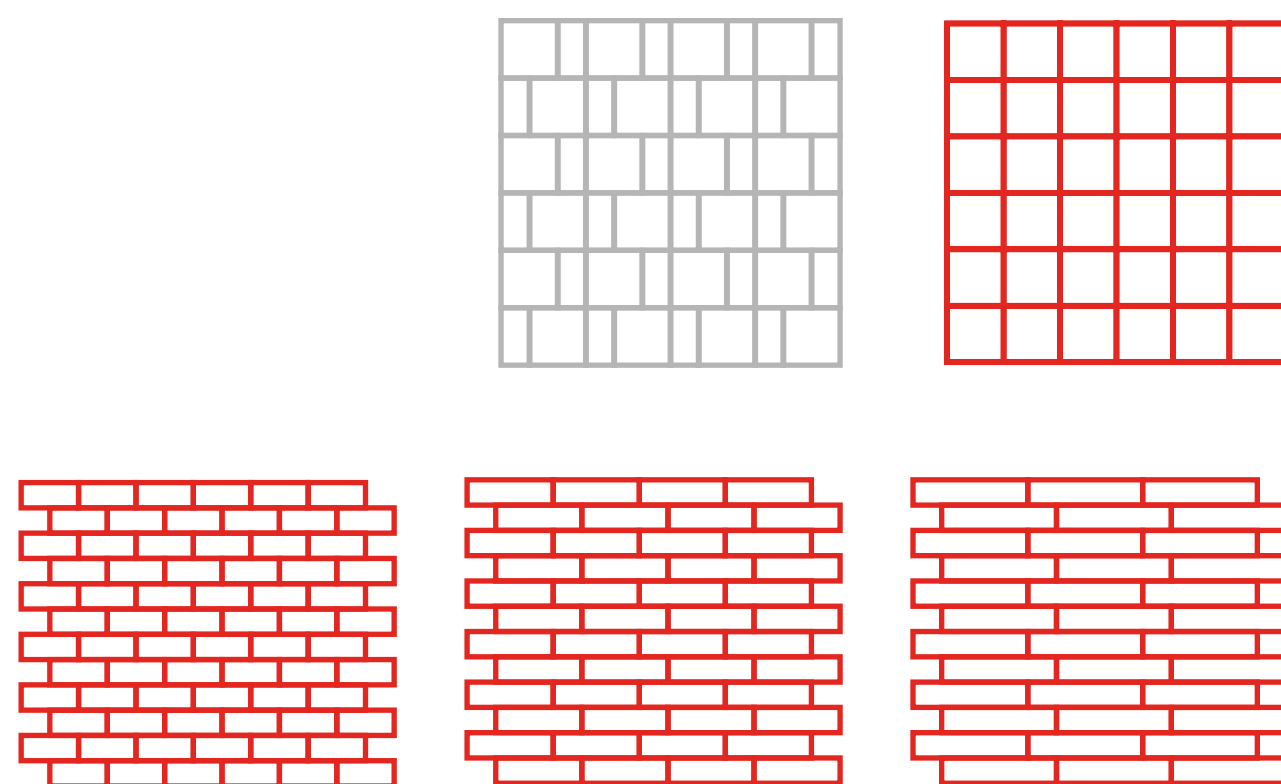

EXPRANCE

ДИВОВИЖНИЙ СЛОЇСТИЙ МАЛЮНОК КЕРАМОГРАНІТУ В ТОЧНОСТІ ПЕРЕДАЄ ТЕКСТУРУ НАТУРАЛЬНОГО ОНІКСА.

298x298x8	М 50 071		48x48	-	PEI 2
298x298x8	М 01 50 071		23x48	-	PEI 2
298x298x8	М 02 50 071		23x73	-	PEI 2
298x298x8	М 03 50 071		23x98	-	PEI 2
298x298x8	М 04 50 071		48x48/23x48	-	PEI 2

ПАКУВАЛЬНІ ДАННІ