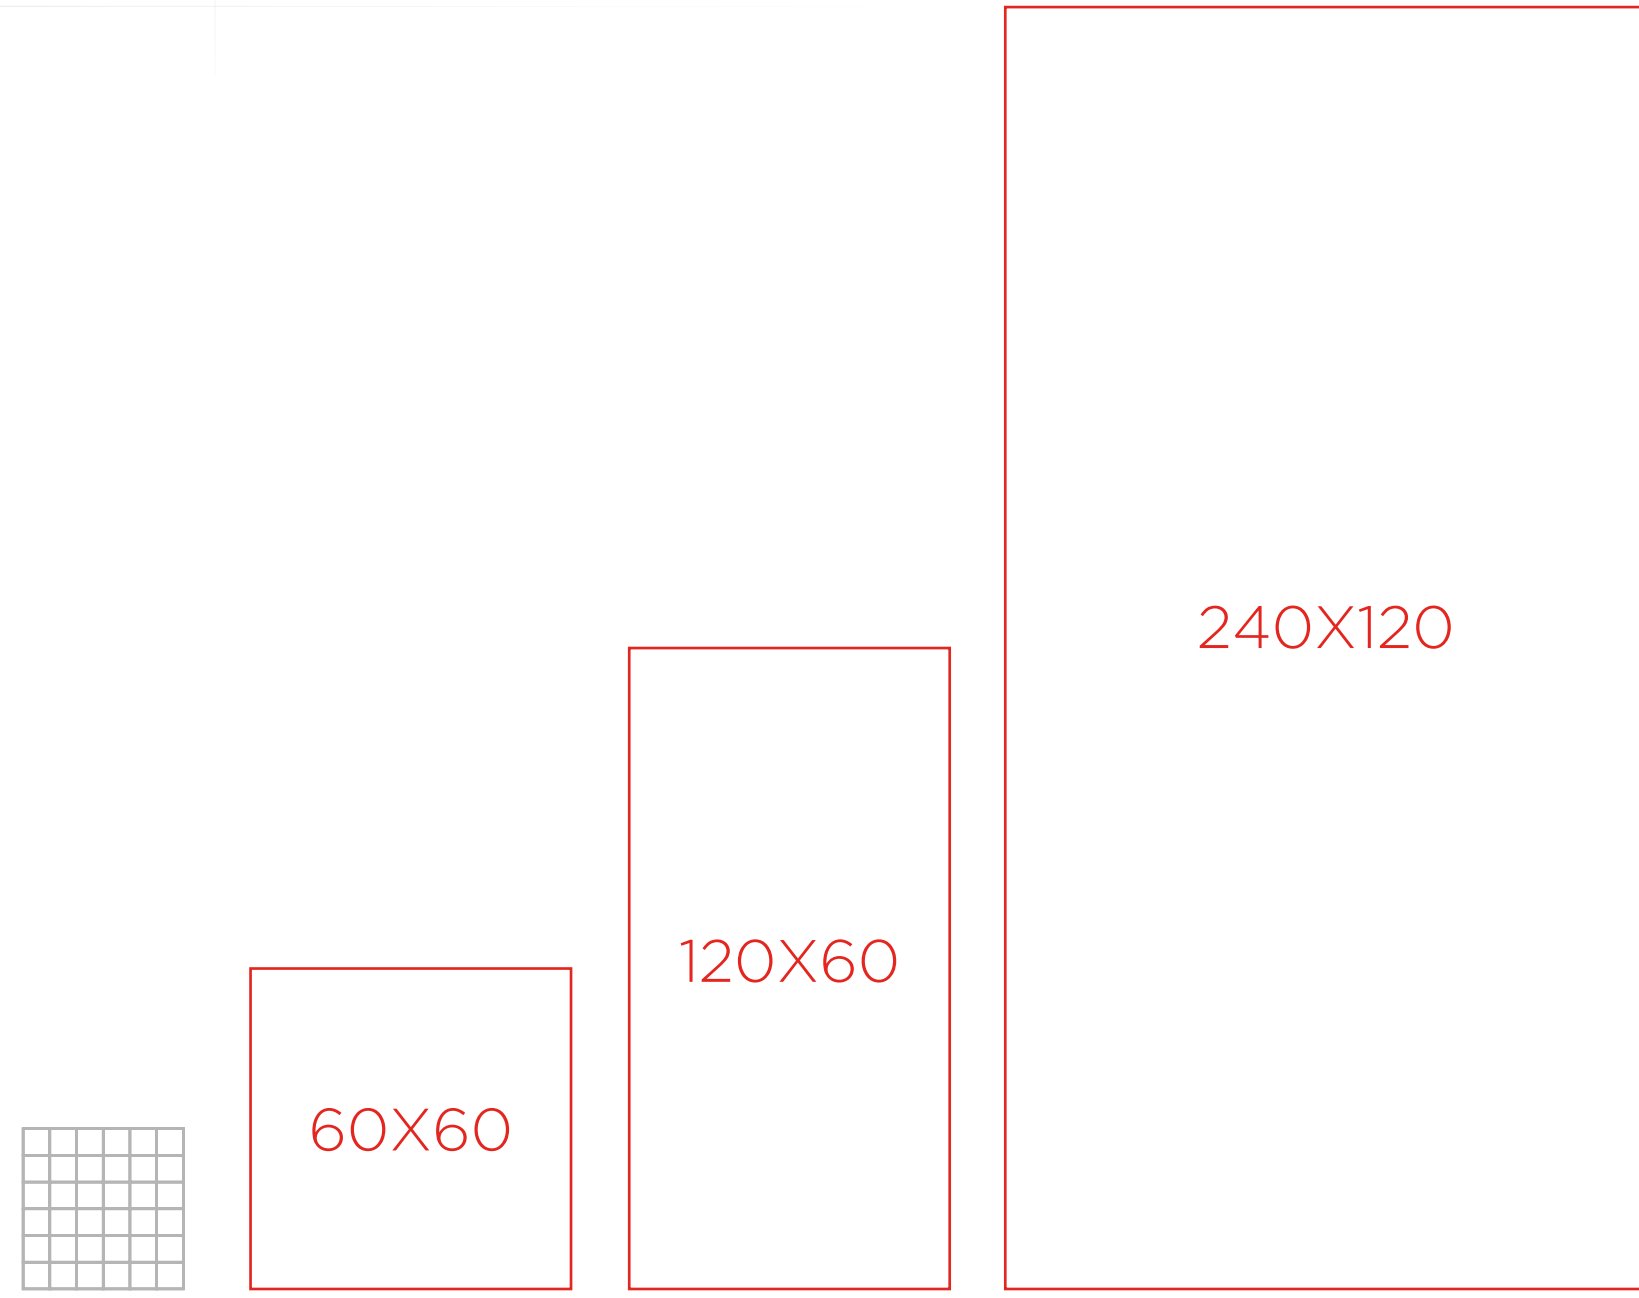

TUFF

РОЗКІШНА ІМІТАЦІЯ ЗОЛОТОГО ПІСОЧНОГО СТРУМЕНЮ В ПОЛІРОВАНОМУ ТА МАТОВОМУ ВИКОНАННІ.

2400x1200x8	240120 02 021/L	W3	-	PEI 2
1200x600x8	12060 02 021/L	W6	-	PEI 2
600x600x8	6060 02 021/L	W6	-	PEI 2
298x298x8	M 02 021/L	-	-	PEI 2

ПАКУВАЛЬНІ ДАННІ