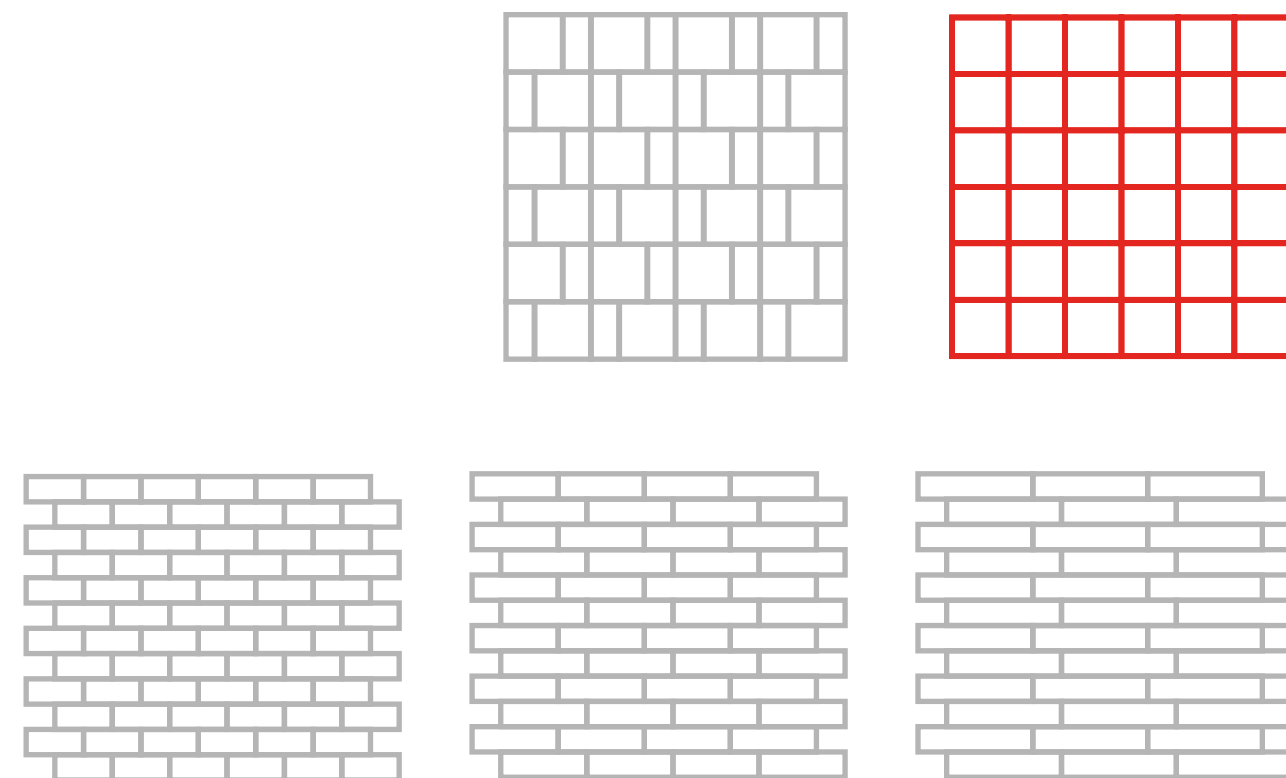

RELIABLE

ВИШУКАНІСТЬ, ГЛИБИНА ТА АКТУАЛЬНІСТЬ ІМІТАЦІЇ ПРИРОДНИХ КАМЕНІВ, ЩО ВІДКРИВАЮТЬ БЕЗМЕЖНІ МОЖЛИВОСТІ ДЛЯ ТВОРЧОСТІ.

298x298x8	M 03 071		48x48	R10	PEI 3
298x298x8	M 01 03 071		23x48	R10	PEI 3
298x298x8	M 02 03 071		23x73	R10	PEI 3
298x298x8	M 03 03 071		23x98	R10	PEI 3
298x298x8	M 04 03 071		48x48/23x48	R10	PEI 3

ПАКУВАЛЬНІ ДАННІ