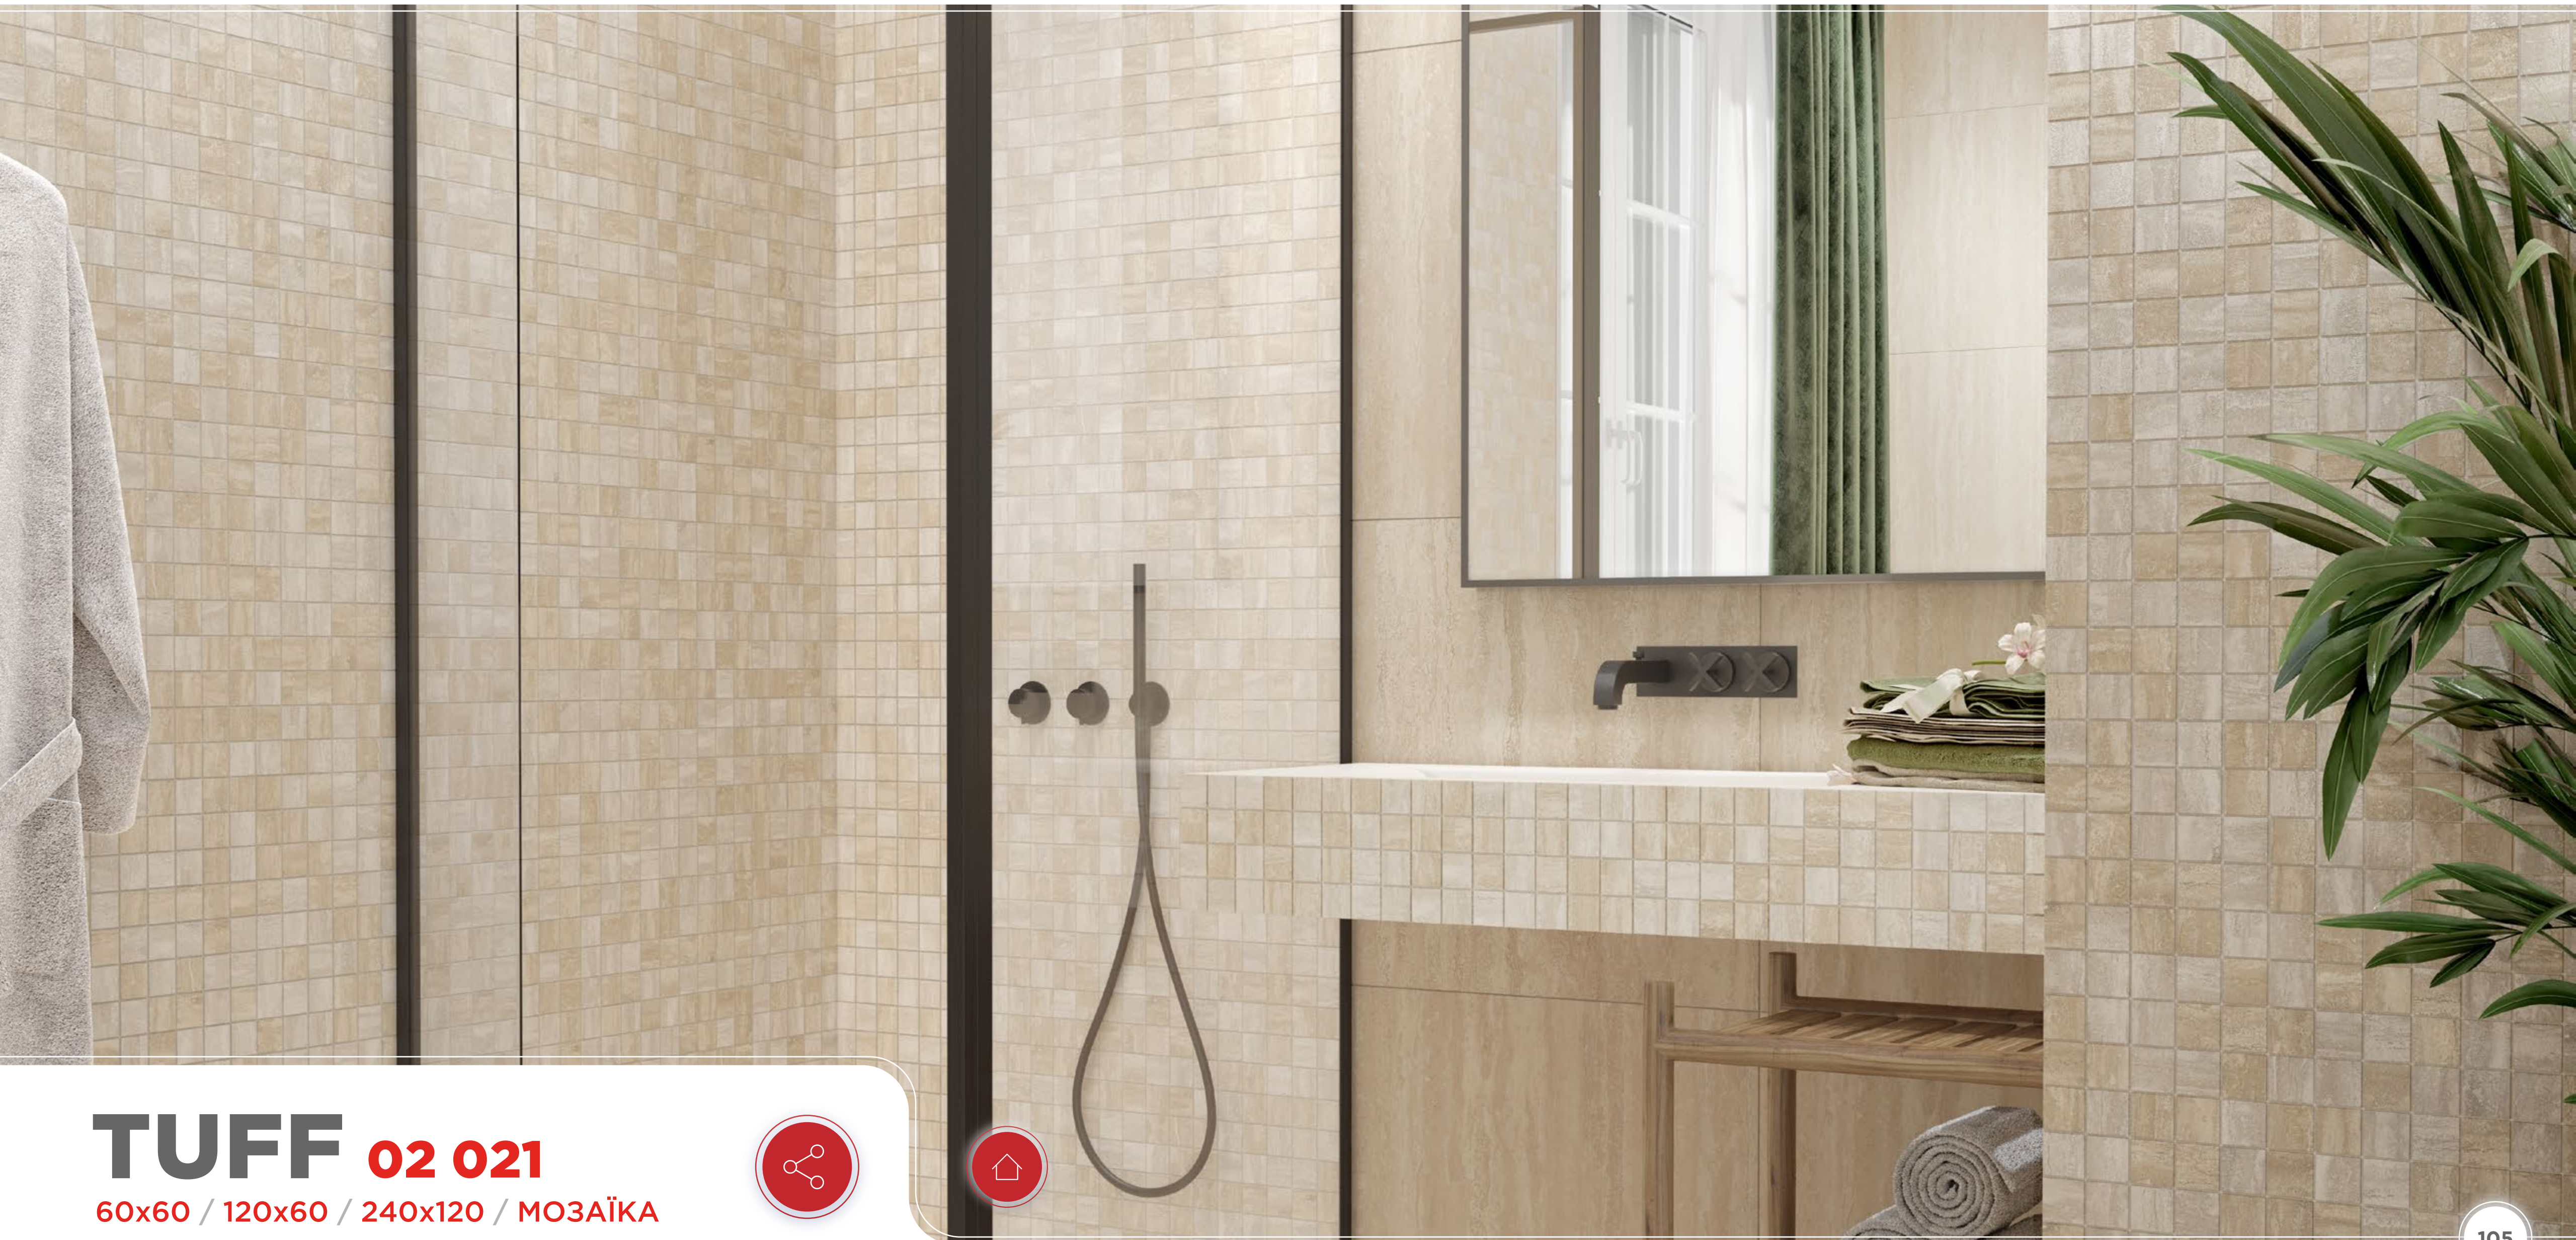

TUFF **02 021**
60x60 / 120x60 / 240x120 / МОЗАЇКА