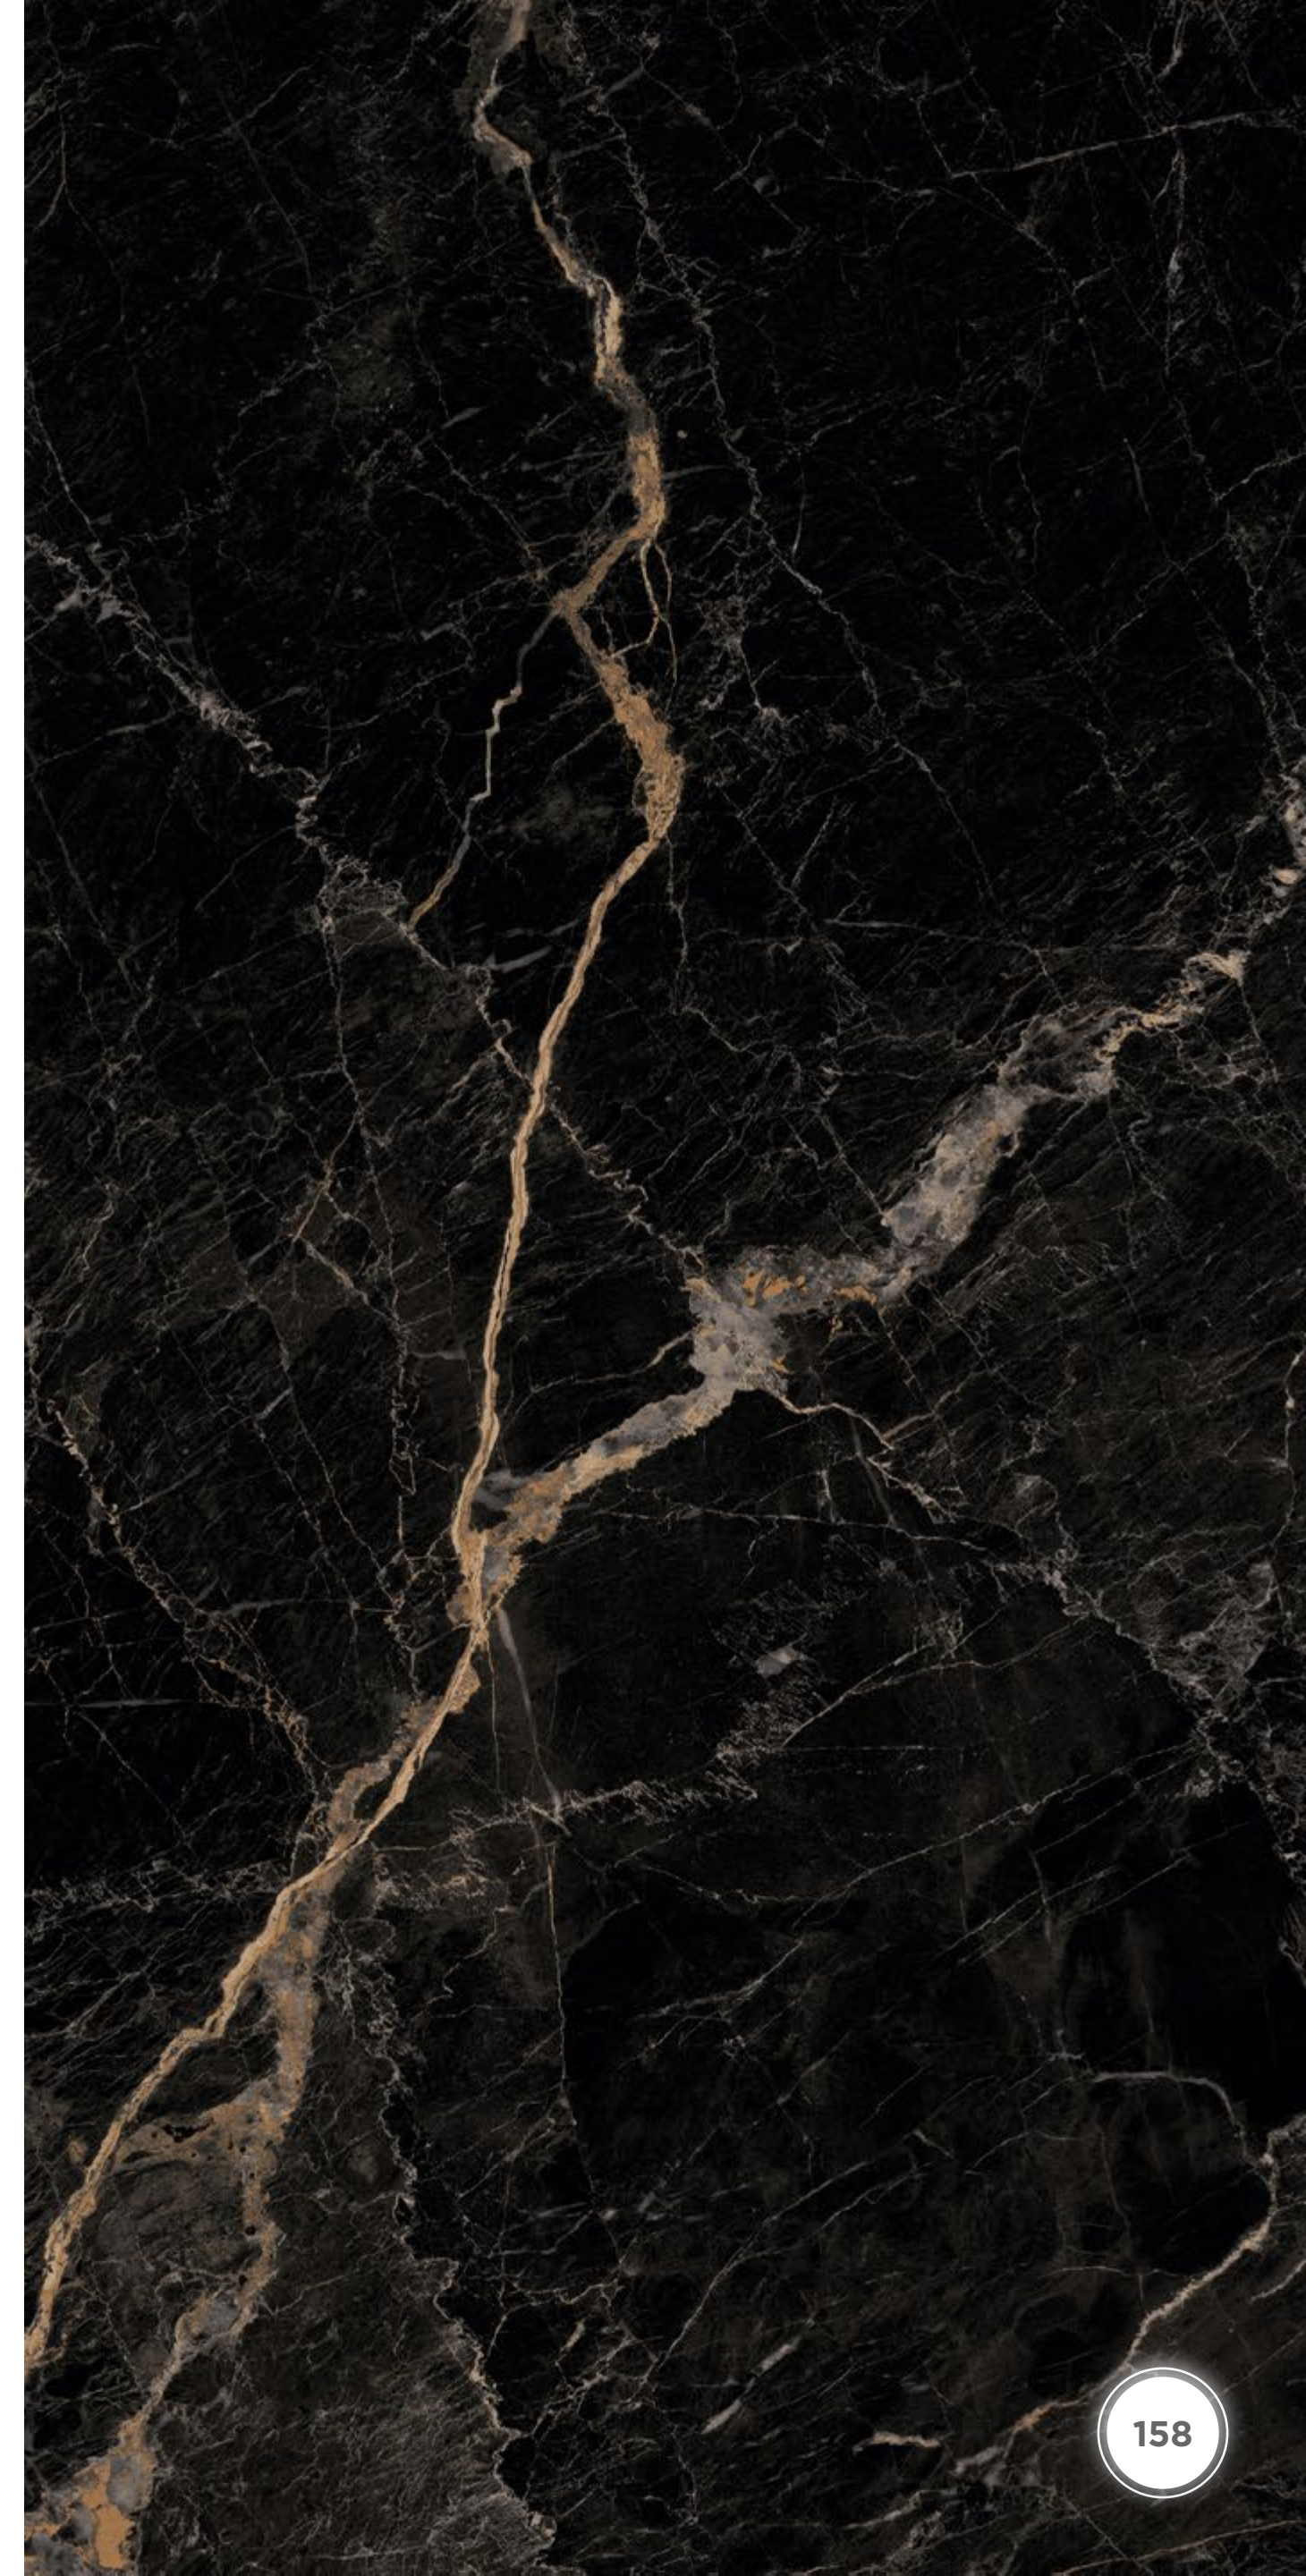

MAUREE

МАРМУРОВА ТЕКСТУРА У ПОЄДНАННІ З ГЛИБОКИМ ПОЛІРУВАННЯМ НАДАЮТЬ ІНТЕР'ЄРУ ПРИВАБЛИВОСТІ ТА ВИШУКАНОСТІ.

2400x1200x8	240120 27 082/KL	-	-	PEI 1
1200x600x8	12060 27 082/KL	W8	-	PEI 1
600x600x8	6060 27 082/KL	W9	-	PEI 1
298x298x8	M 27 082/KL	-	-	PEI 1

ПАКУВАЛЬНІ ДАННІ