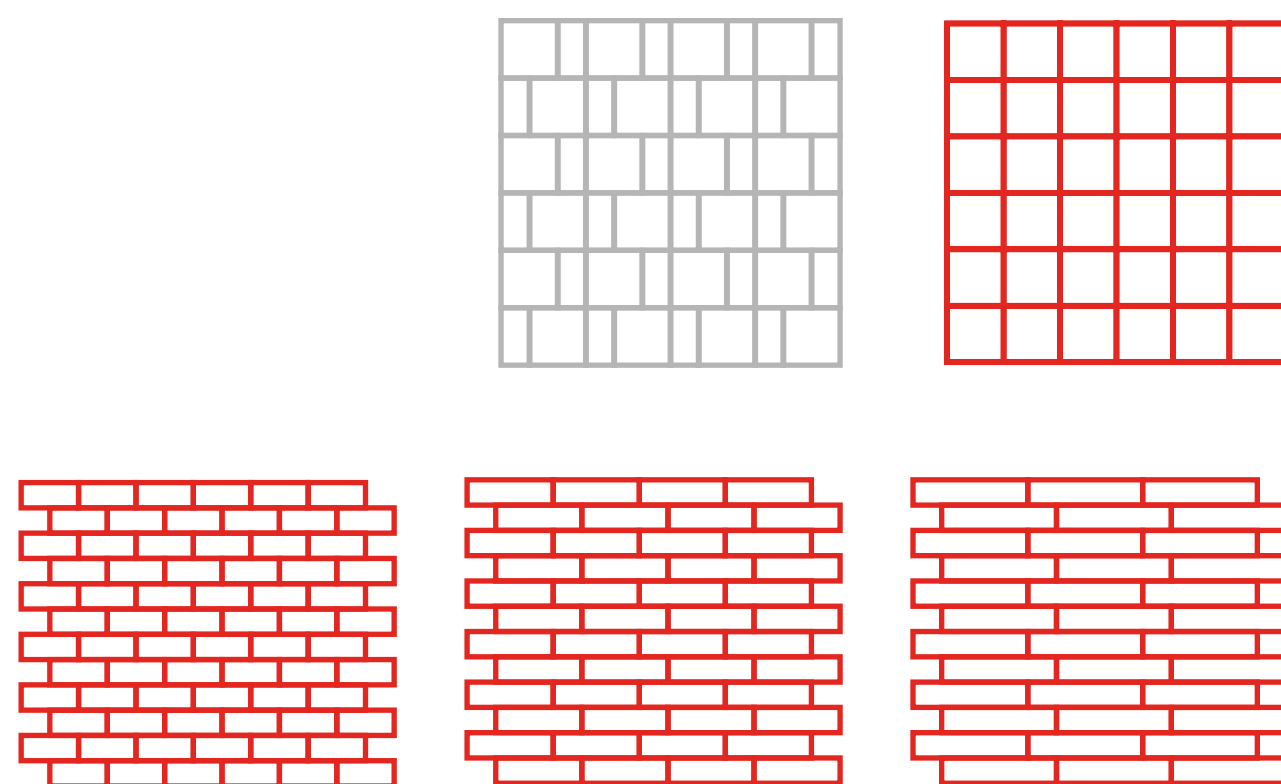

PULPIS

ЦЕ МИСТЕЦТВО, ЩО ВНОСИТЬ У ВАШ БУДИНОК АТМОСФЕРУ РОЗКОШІ ТА ВИШУКАНОСТІ. ВТІЛЕННЯ ЕЛЕГАНТНОСТІ СІРОГО МАРМУРУ ДОДАЄ НЕПОВТОРНОГО ХАРАКТЕРУ ПРОСТОРУ.

298x298x8	M 40 071		48x48	R10	PEI 3
298x298x8	M 01 40 074		23x48	R10	PEI 3
298x298x8	M 02 40 074		23x73	R10	PEI 3
298x298x8	M 03 40 074		23x98	R10	PEI 3
298x298x8	M 04 40 071		48x48/23x48	R10	PEI 3

ПАКУВАЛЬНІ ДАННІ