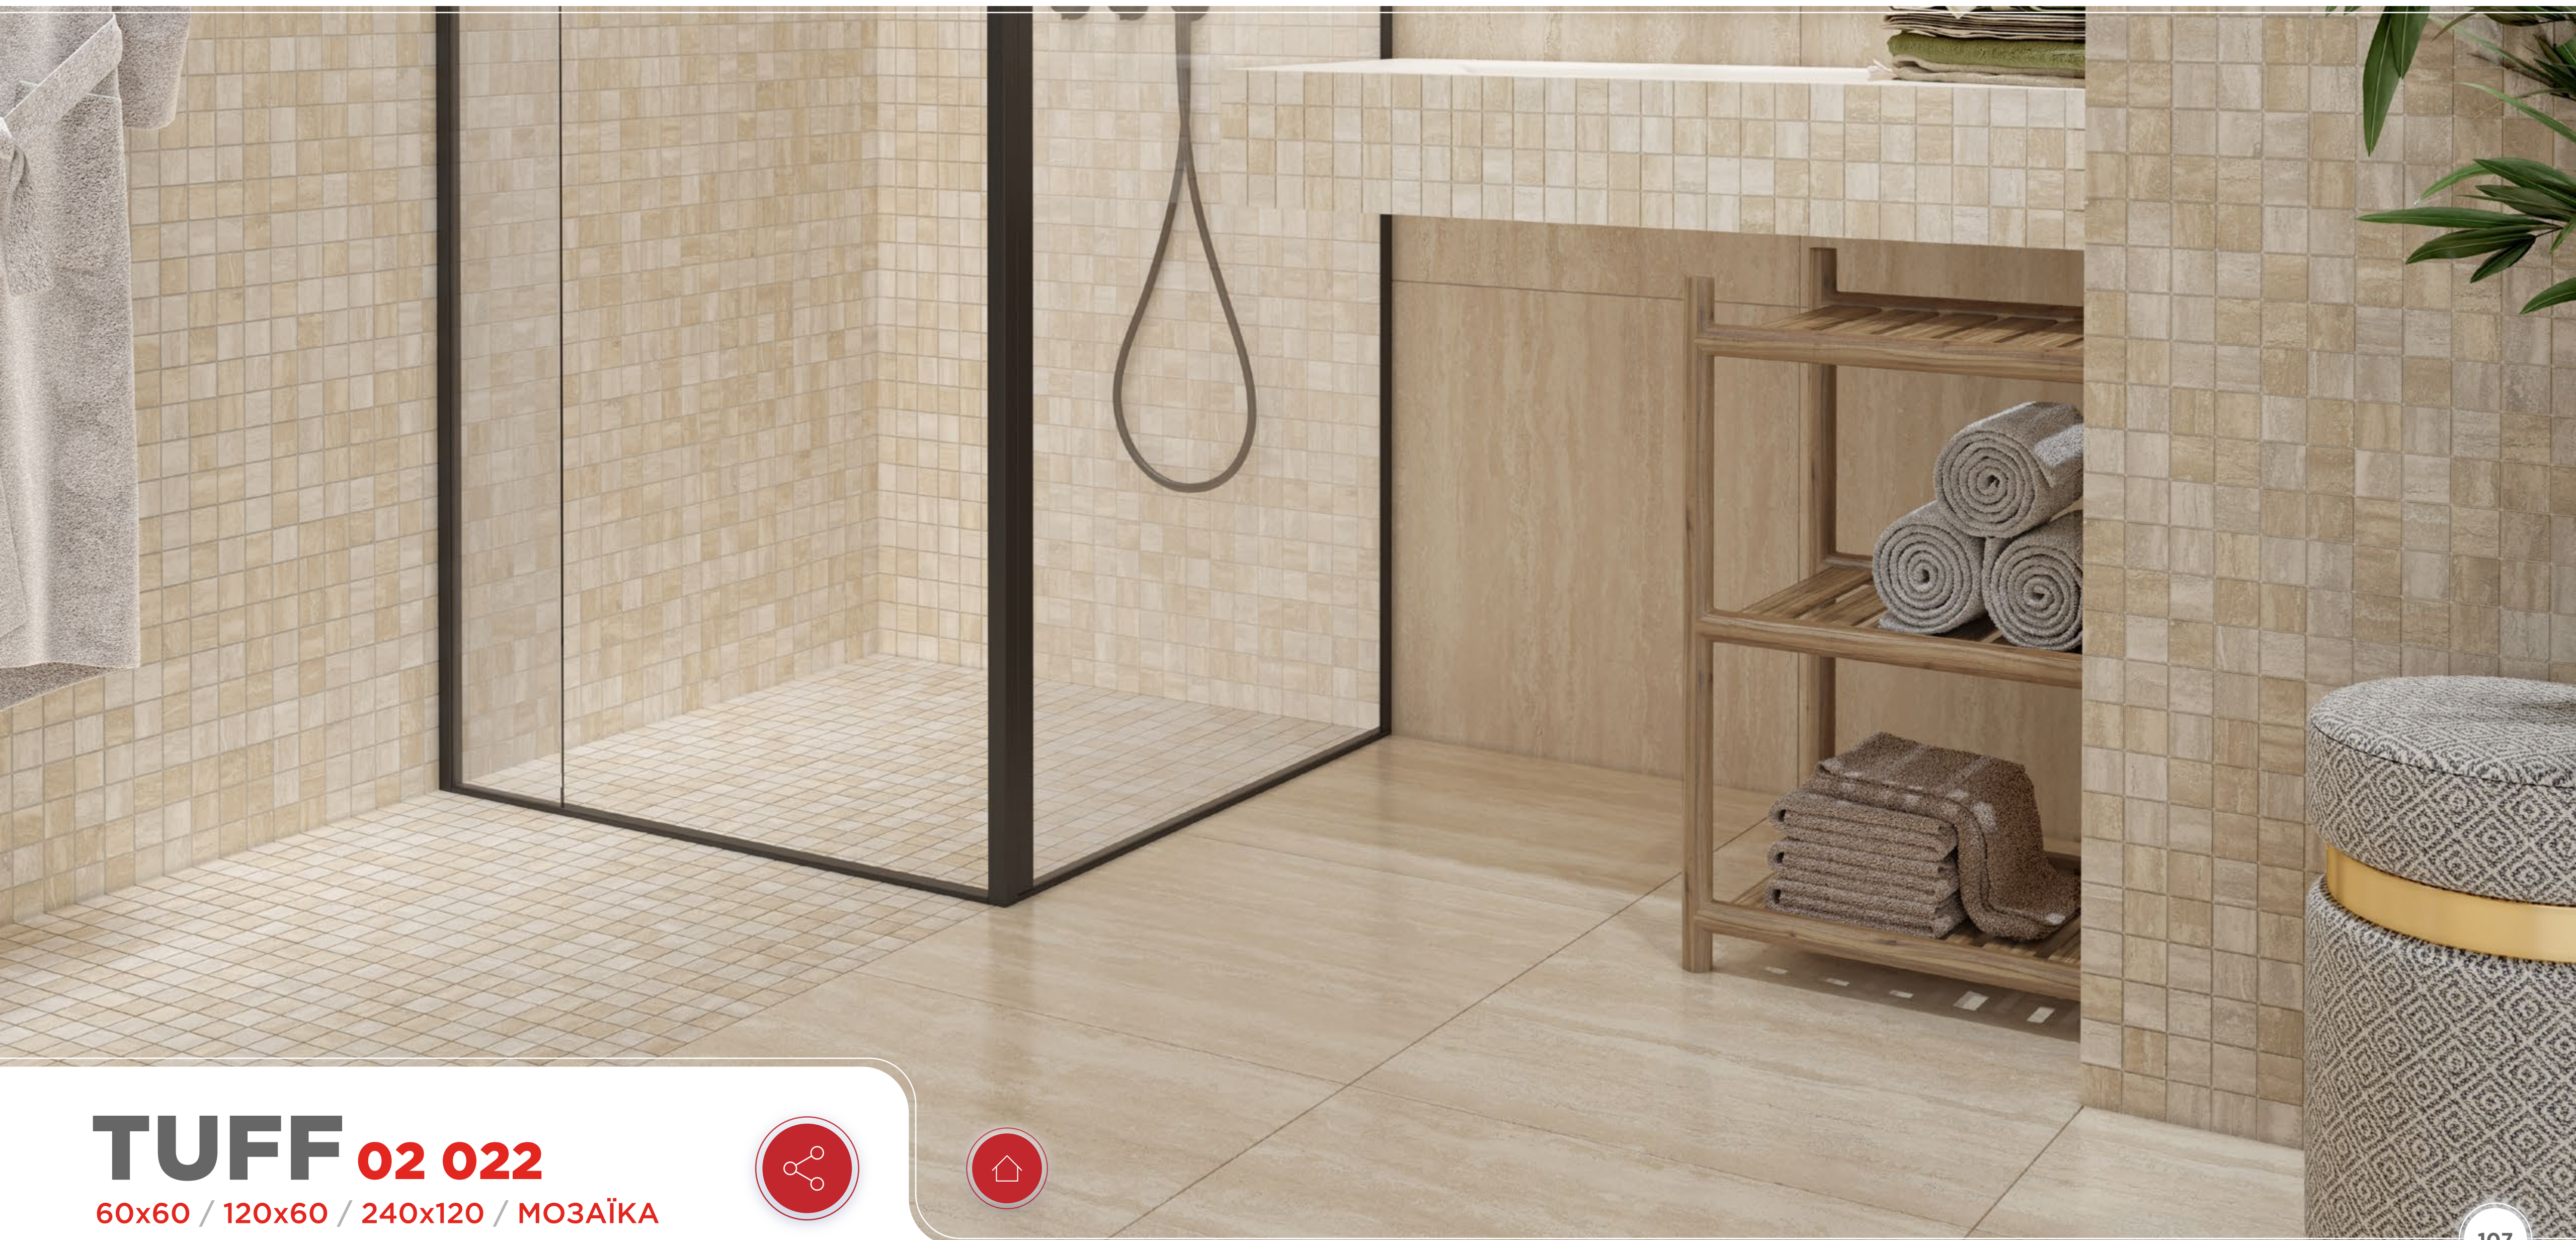

TUFF 02 022

60x60 / 120x60 / 240x120 / МОЗАЇКА