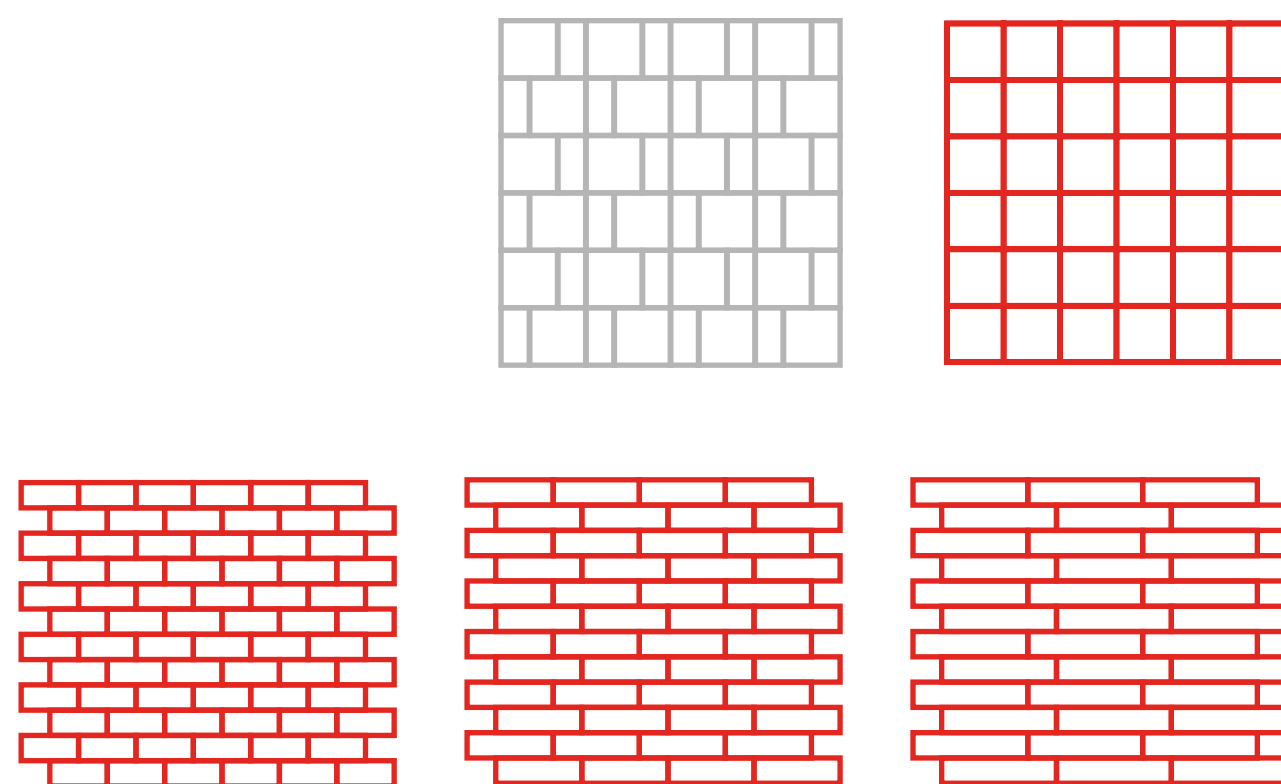

PULPIS

ЦЕ МИСТЕЦТВО, ЩО ВНОСИТЬ У ВАШ БУДИНОК АТМОСФЕРУ РОЗКОШІ ТА ВИШУКАНОСТІ. ВТІЛЕННЯ ЕЛЕГАНТНОСТІ СІРОГО МАРМУРУ ДОДАЄ НЕПОВТОРНОГО ХАРАКТЕРУ ПРОСТОРУ.

298x298x8	M 40 071		48x48	R10	PEI 2
298x298x8	M 01 40 071		23x48	R10	PEI 2
298x298x8	M 02 40 071		23x73	R10	PEI 2
298x298x8	M 03 40 071		23x98	R10	PEI 2
298x298x8	M 04 40 071		48x48/23x48	R10	PEI 2

ПАКУВАЛЬНІ ДАННІ