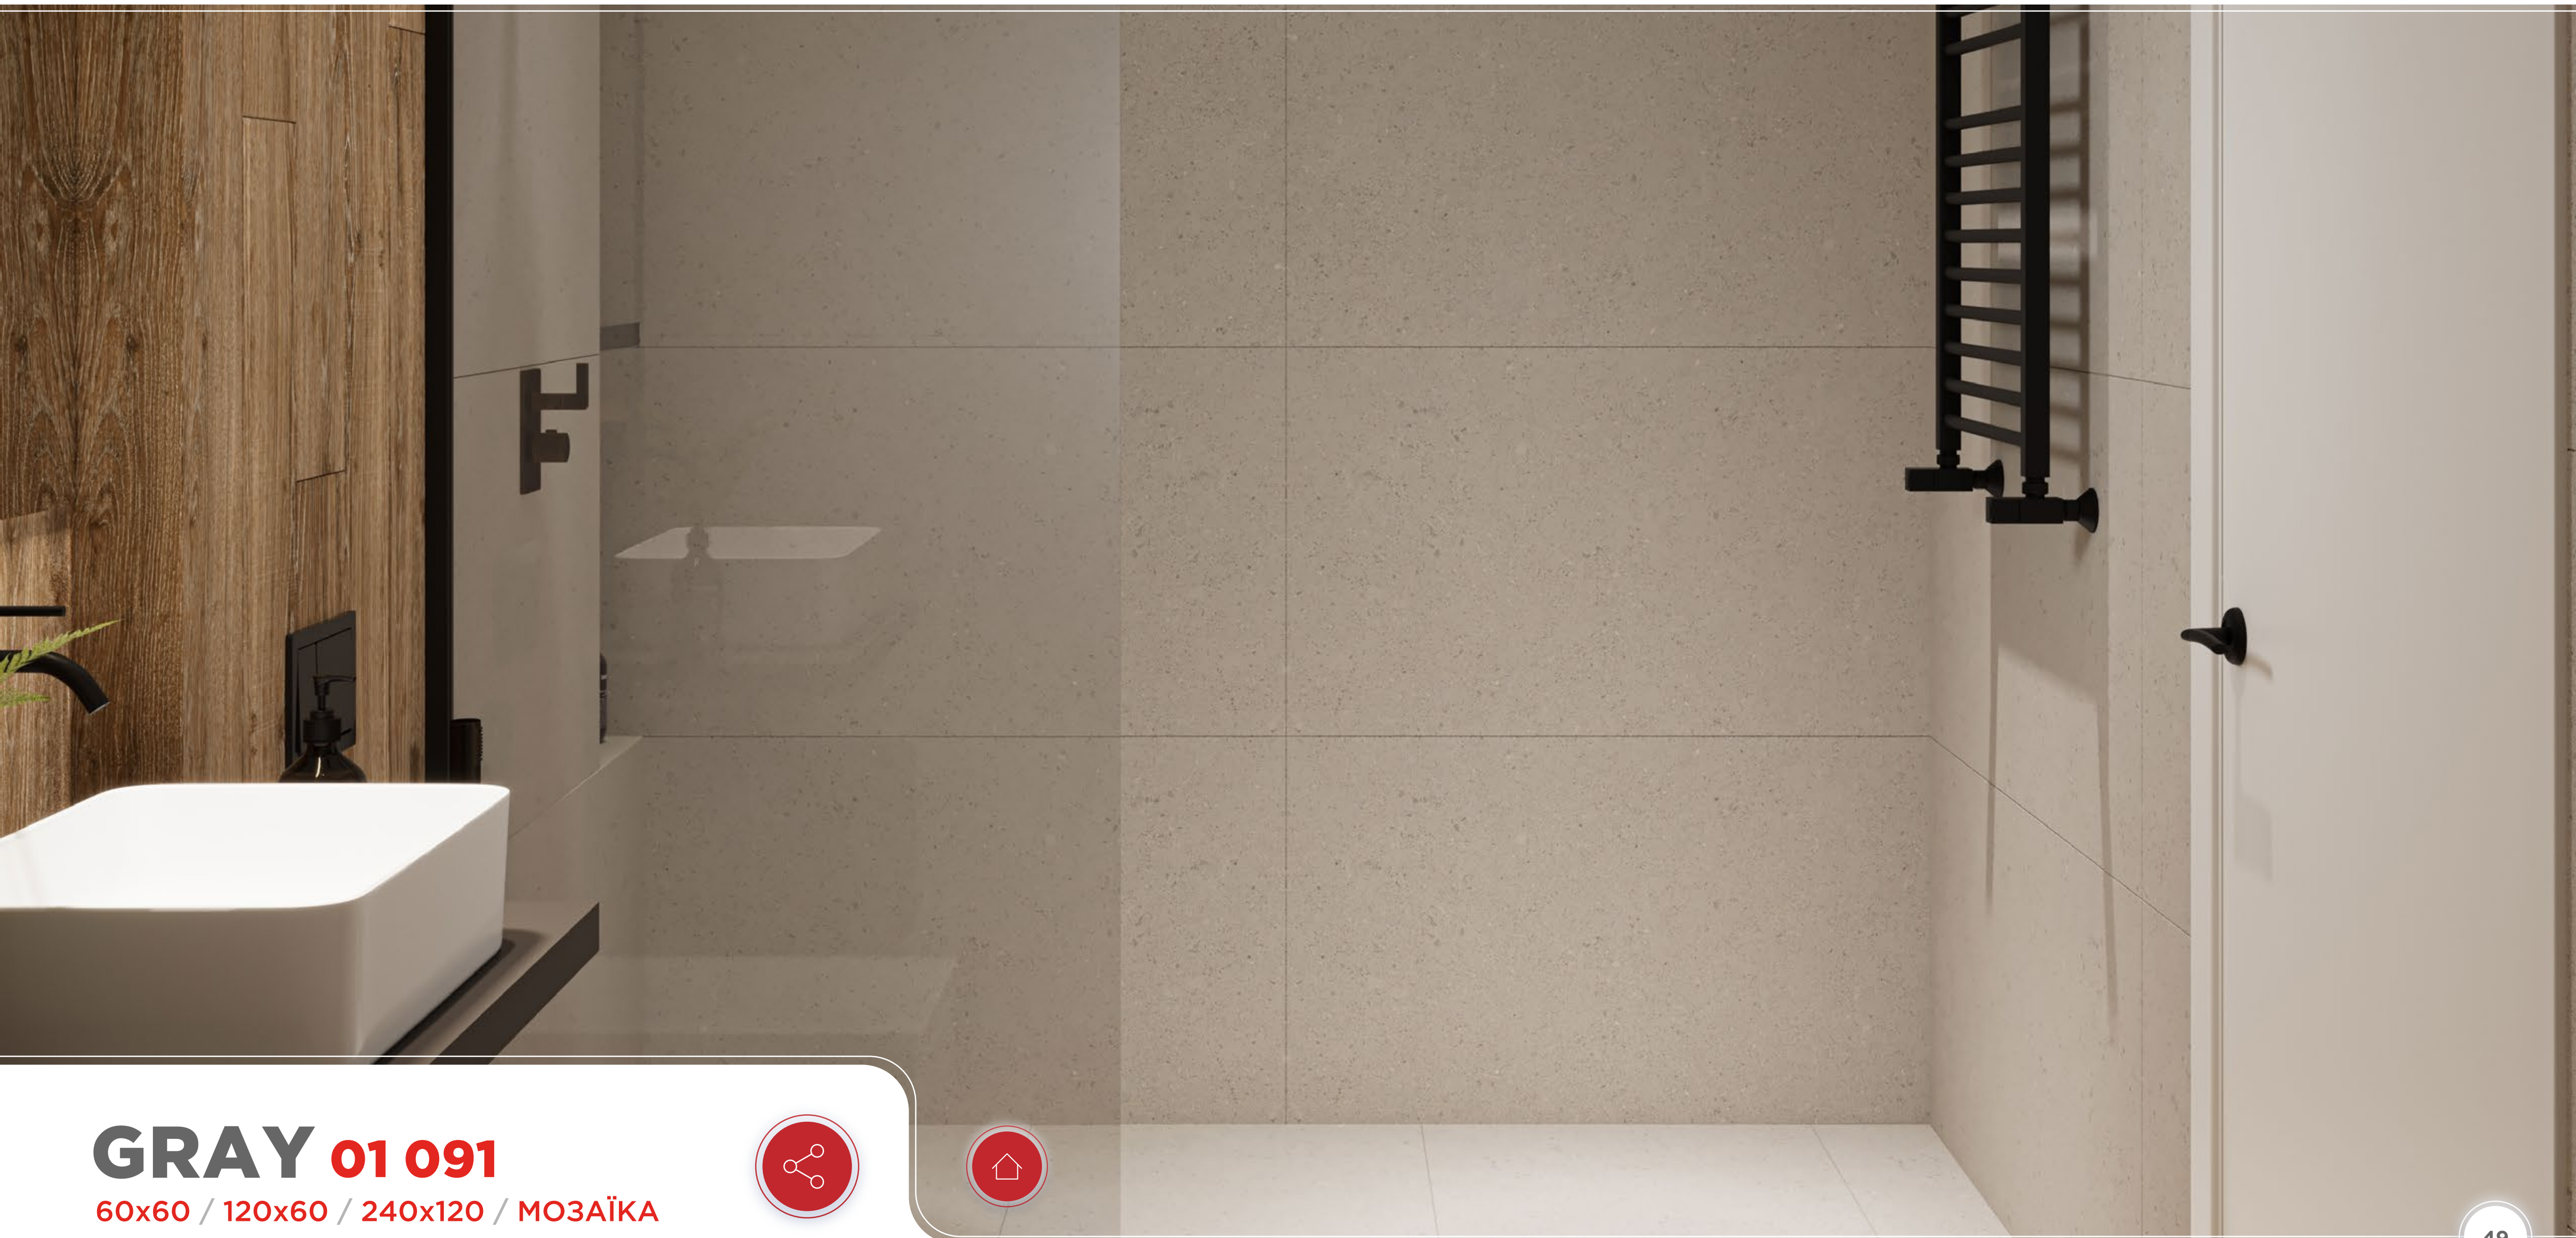

GRAY 01 091

60x60 / 120x60 / 240x120 / МОЗАЇКА