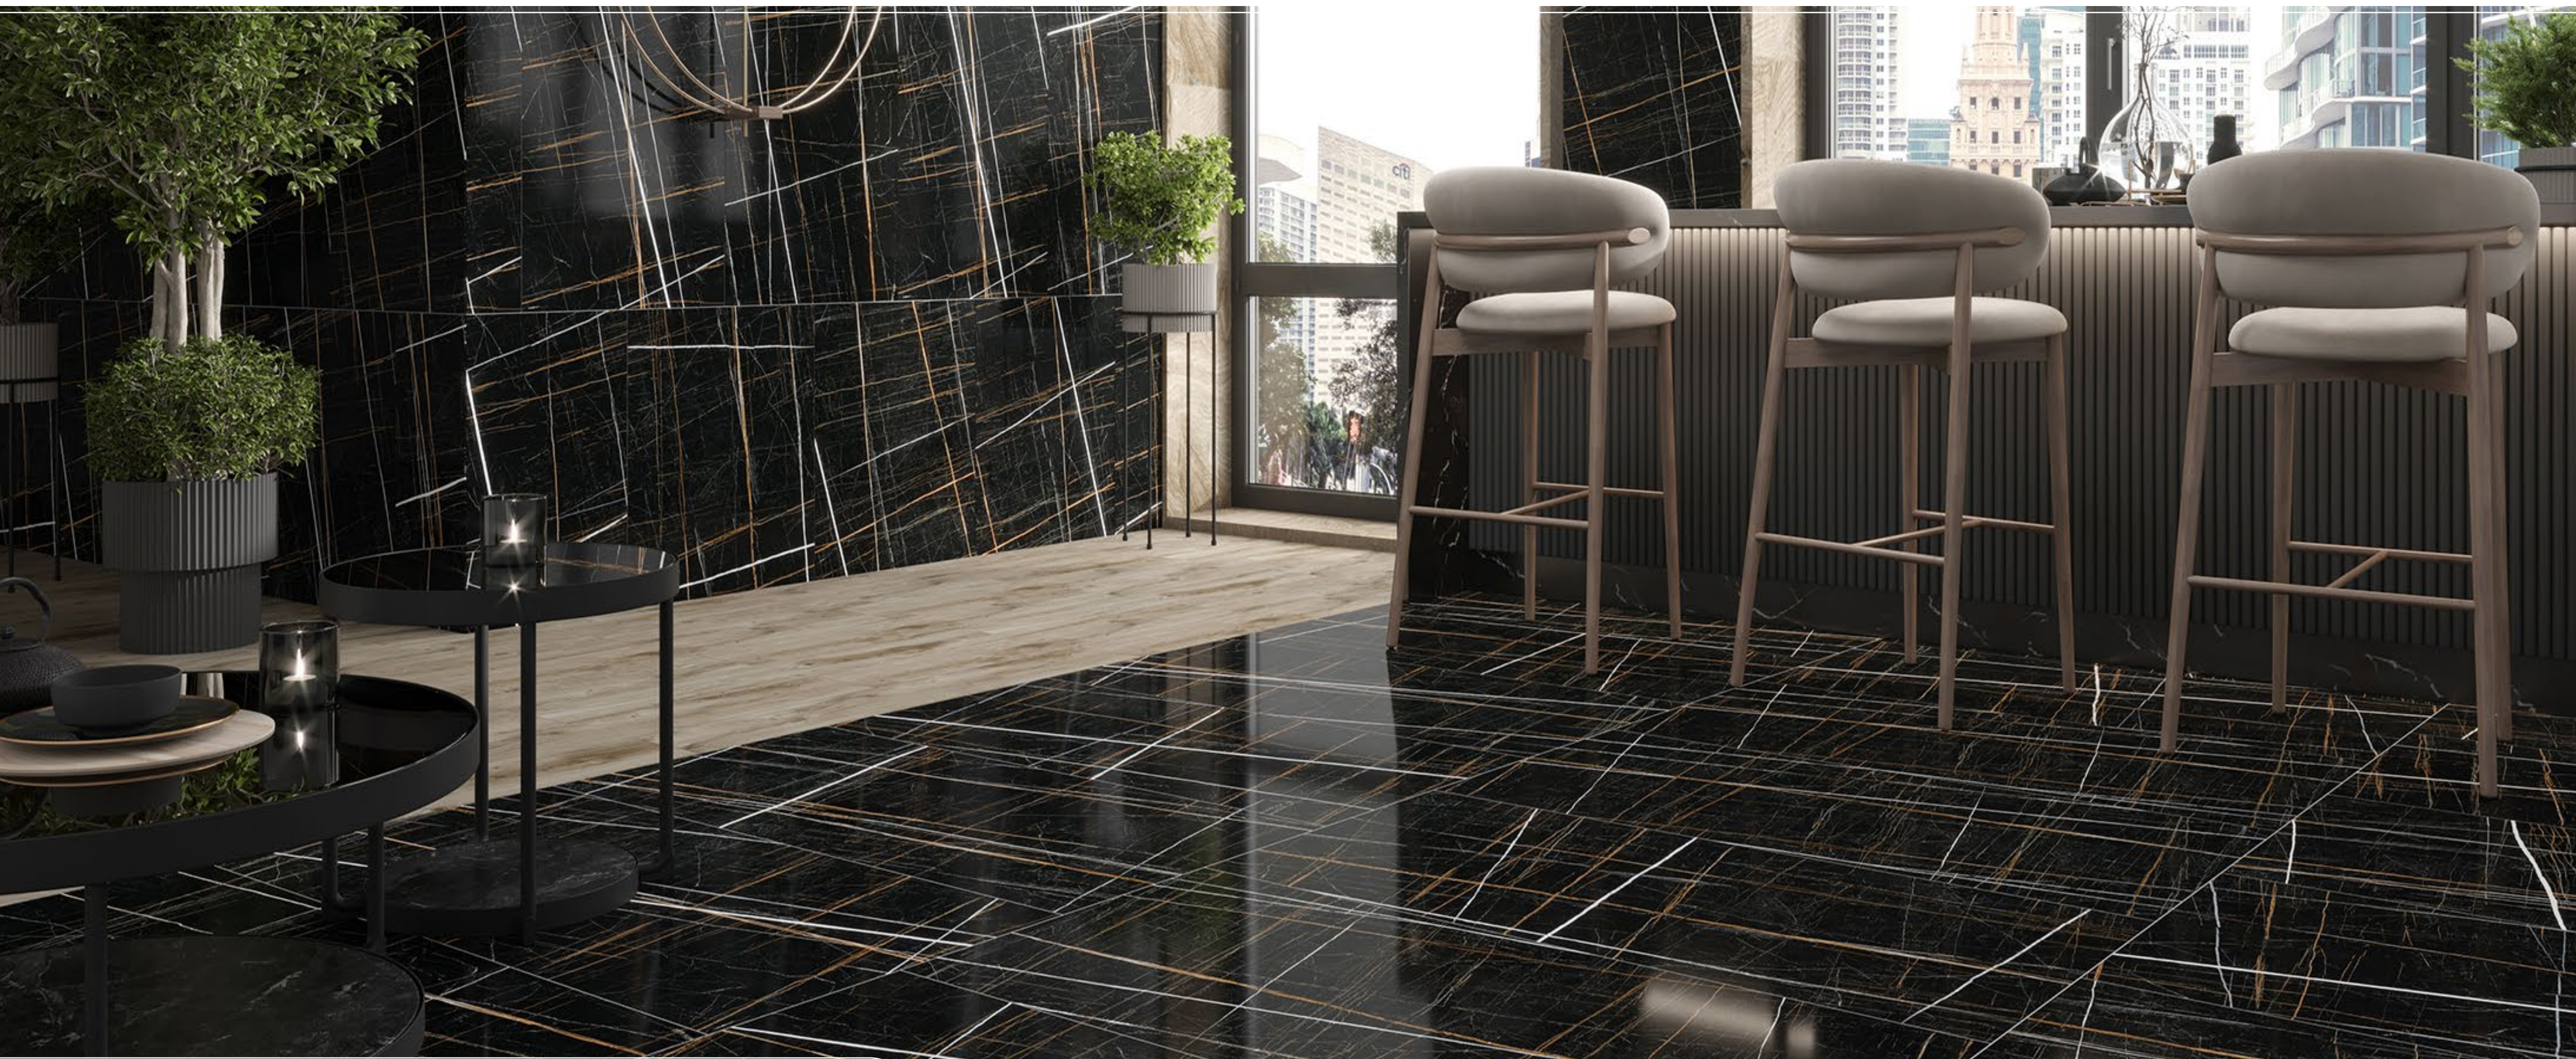

ПАКУВАЛЬНІ ДАННІ

SAHARA 65 082/KL
60x60 / 120x60 / 240x120 / МОЗАЇКА

САНАРА

КРИСТАЛІЧНА ПОВЕРХНЯ САНАРА В ЧОРНОМУ КОЛЬОРІ - ЦЕ ВИНЯТКОВО ЕЛЕГАНТНЕ РІШЕННЯ. ГЛИБОКИЙ ВІДТІНОК ЧОРНОГО, ПОЄДНАНИЙ ІЗ БЛИСКОМ ПОЛІРУВАННЯ, НАДАЄ ІНТЕР'ЄРУ РОЗКІШ ТА СУЧАСНИЙ СТИЛЬ, СТВОРЮЮЧИ СПРАВЖНІЙ ОАЗИС СТИЛЮ.