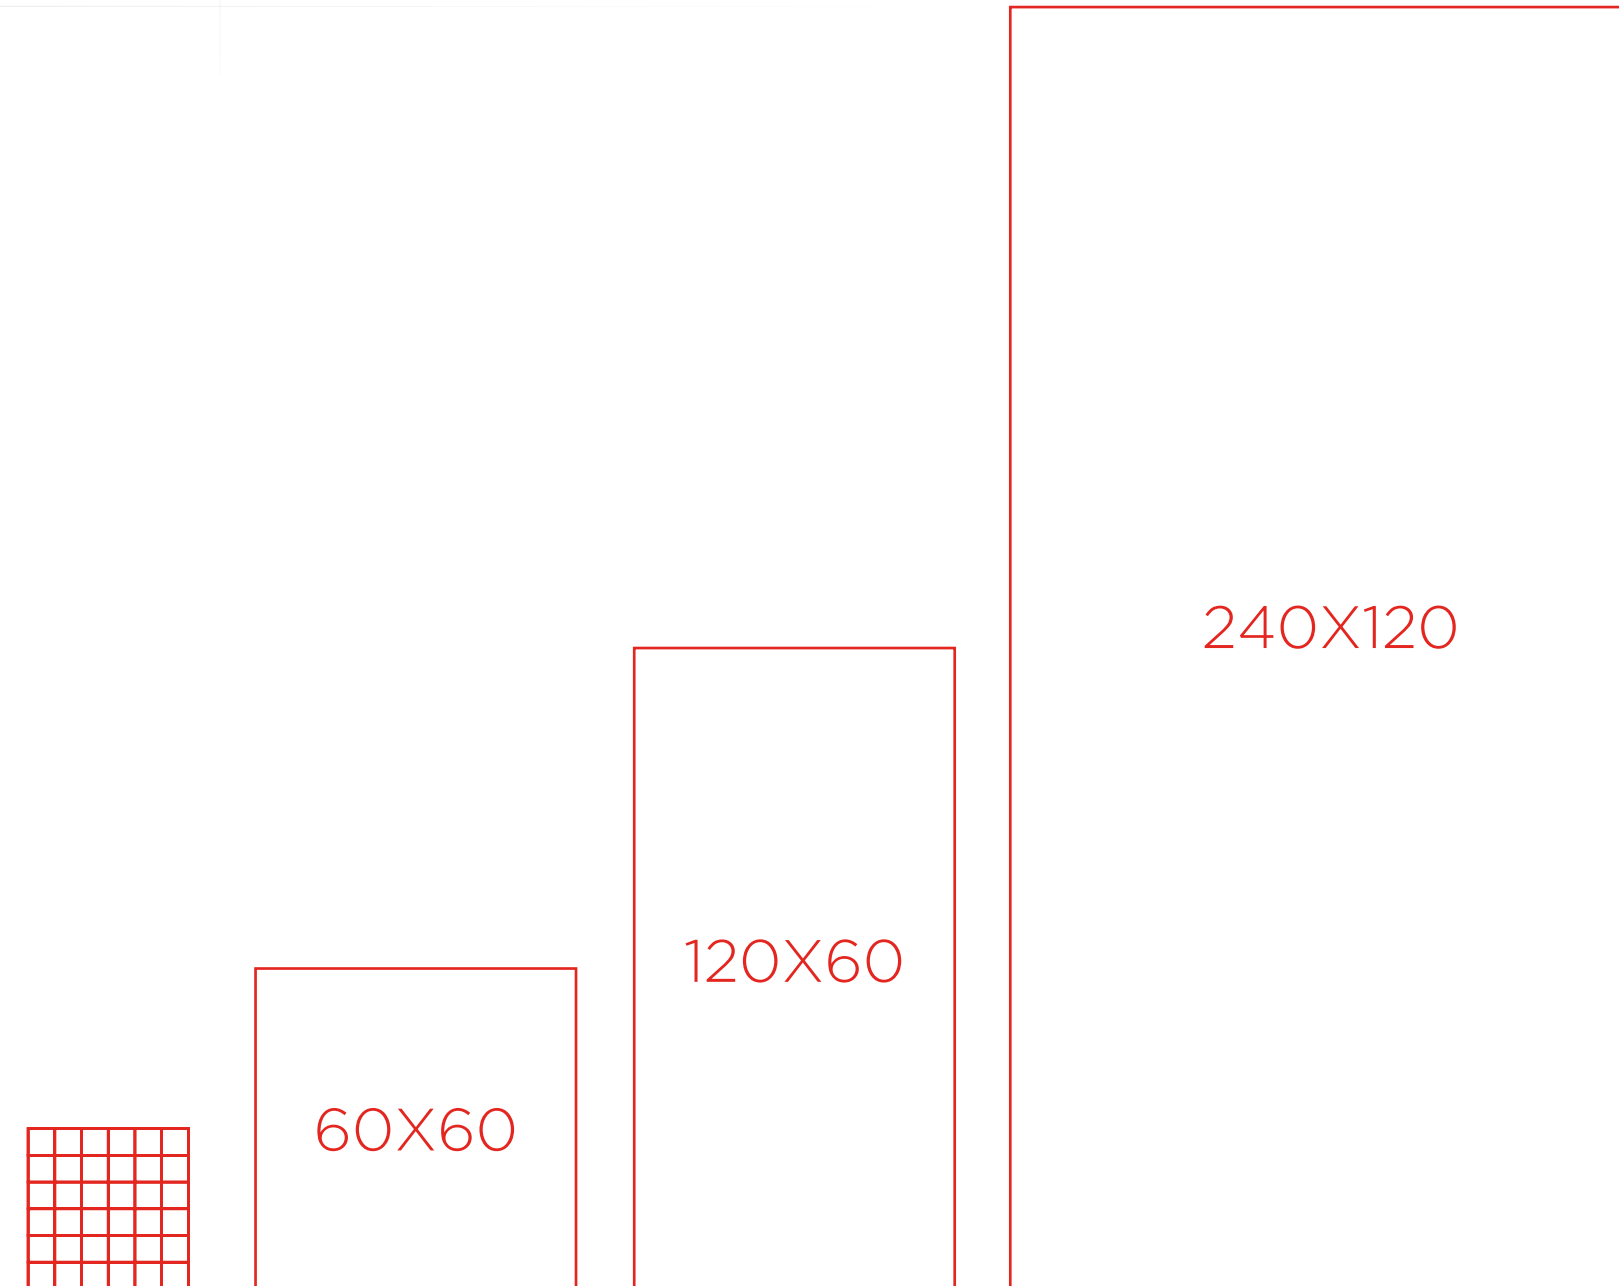

RELIABLE

ВИШУКАНІСТЬ, ГЛИБИНА ТА АКТУАЛЬНІСТЬ ІМІТАЦІЇ ПРИРОДНИХ КАМЕНІВ, ЩО ВІДКРИВАЮТЬ БЕЗМЕЖНІ МОЖЛИВОСТІ ДЛЯ ТВОРЧОСТІ.

2400x1200x8	240120 03 071	W4	R10	PEI 3
1200x600x8	12060 03 071	W7	R10	PEI 3
600x600x8	6060 03 071	W10	R10	PEI 3
298x298x8	M 03 071	-	R10	PEI 3

ПАКУВАЛЬНІ ДАННІ