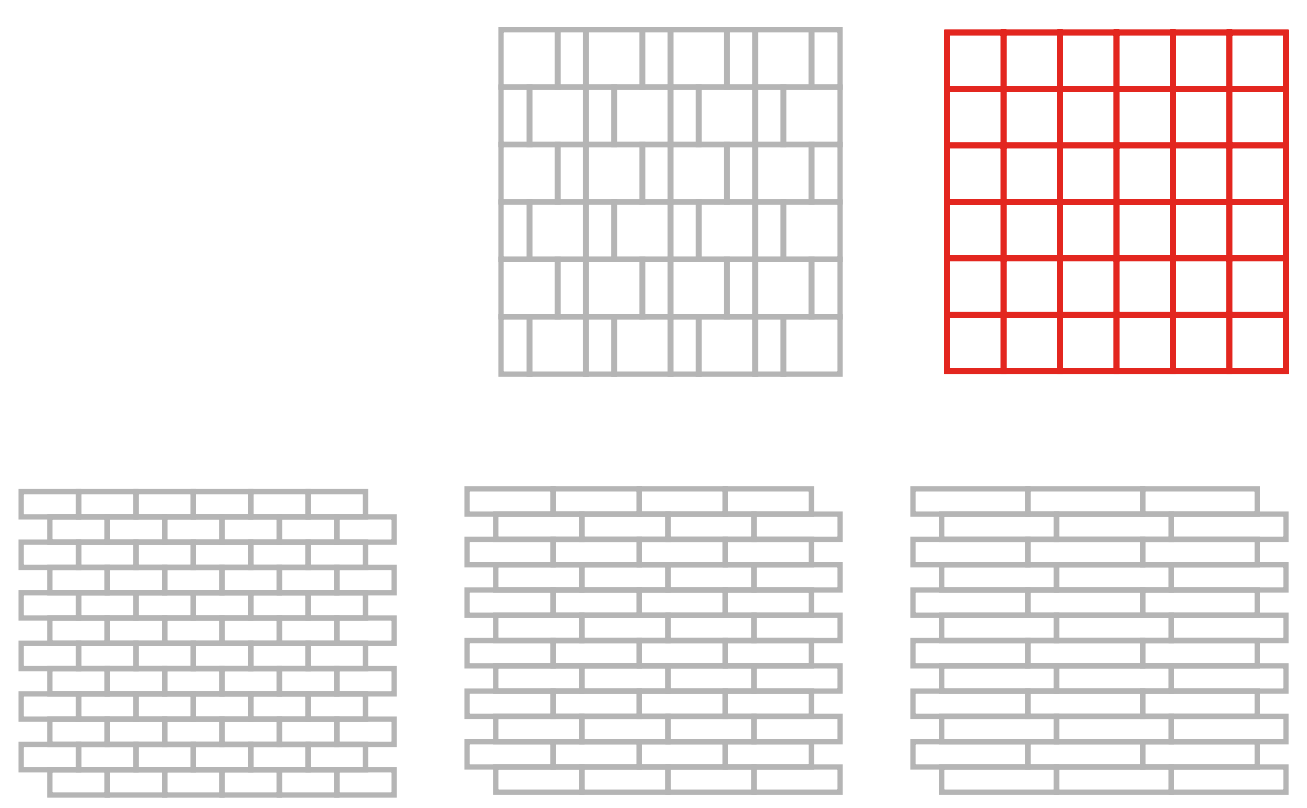

SURFACE

ВУГЛЯНИЙ, СИЗИЙ ТА ПІСОЧНИЙ ВІДТІНКИ КАМЕНЮ У МАТОВОМУ ВИКОНАННІ ДЛЯ РОЗКІШНИХ ІНТЕР'ЄРІВ, ЗАСНОВАНИХ НА МІНІМАЛІСТИЧНІЙ ЕЛЕГАНТНОСТІ.

298x298x8	М 06 071		48x48	R10	PEI 3
298x298x8	М 01 06 071		23x48	R10	PEI 3
298x298x8	М 02 06 071		23x73	R10	PEI 3
298x298x8	М 03 06 071		23x98	R10	PEI 3
298x298x8	М 04 06 071		48x48/23x48	R10	PEI 3

ПАКУВАЛЬНІ ДАННІ