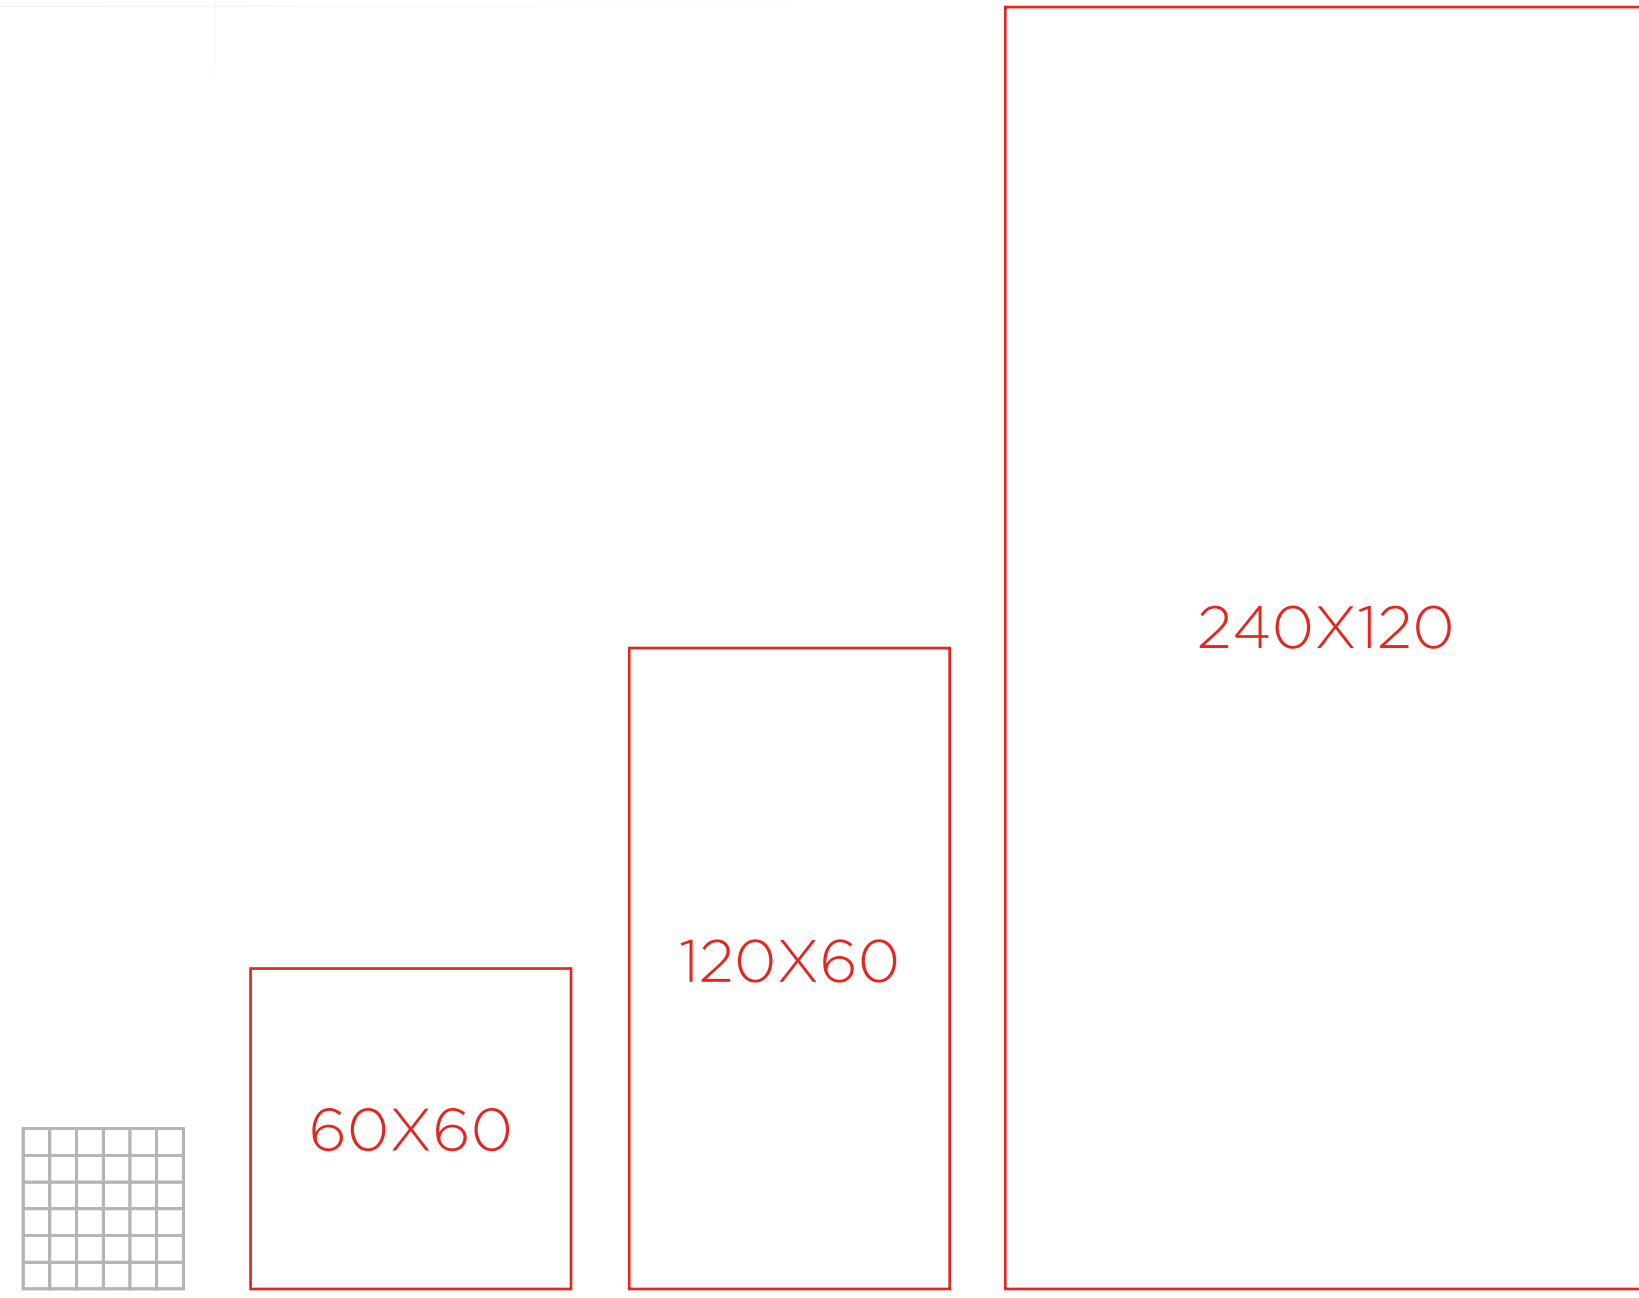

GRAY

РІЗНОМАНІТНІСТЬ ВІДТІНКІВ ЗЕМЛІ, ПІСКУ І КАМЕНЮ,
З ЯКИМИ ВСЕ ВІДРАЗУ СТАЄ СУЧАСНИМ.

2400x1200x8	240120 01 071	W1	R10	PEI 4
1200x600x8	12060 01 071	W4	R10	PEI 4
600x600x8	6060 01 071	W10	R10	PEI 4
298x298x8	M 01 071	-	R10	PEI 4

ПАКУВАЛЬНІ ДАННІ