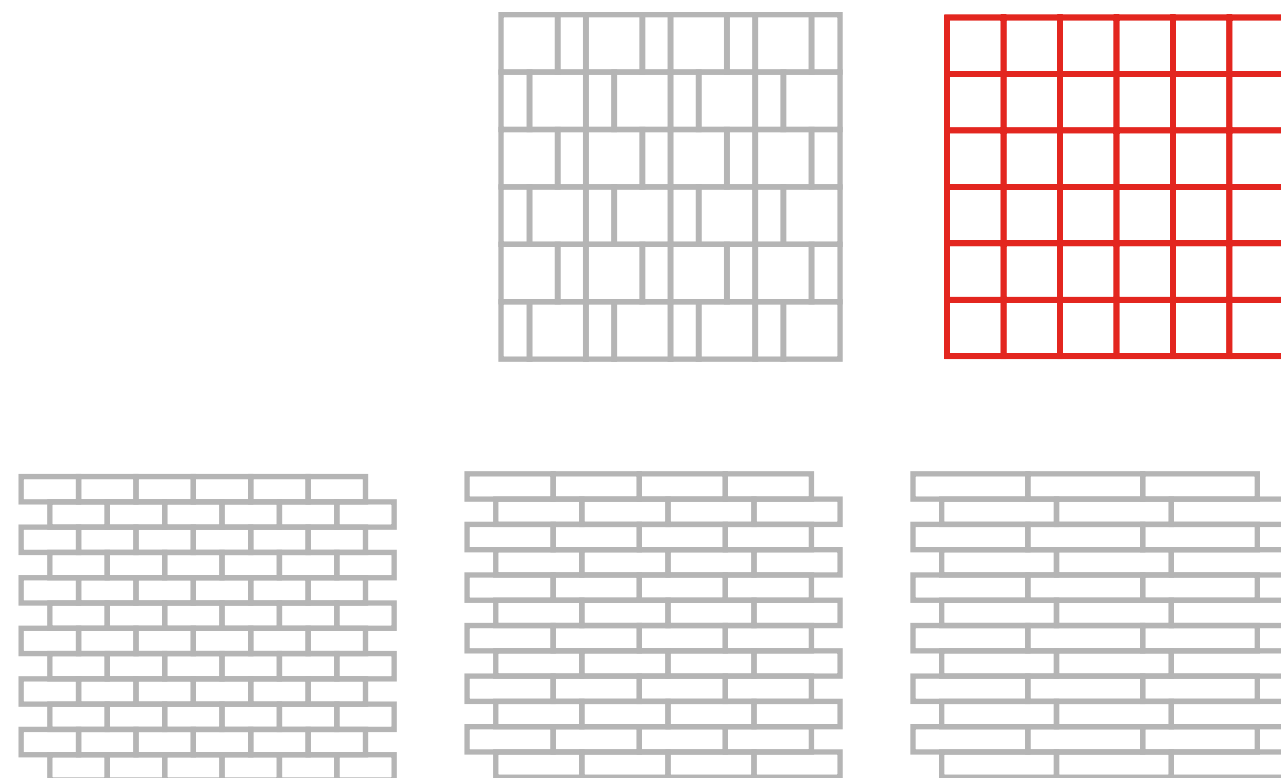

ПАКУВАЛЬНІ ДАННІ

PULPIS полірований
M / M01 / M02 / M03 / M04

PULPIS

ЦЕ МИСТЕЦТВО, ЩО ВНОСИТЬ У ВАШ БУДИНОК АТМОСФЕРУ РОЗКОШІ ТА ВИШУКАНОСТІ. ВТІЛЕННЯ ЕЛЕГАНТНОСТІ СІРОГО МАРМУРУ ДОДАЄ НЕПОВТОРНОГО ХАРАКТЕРУ ПРОСТОРУ.