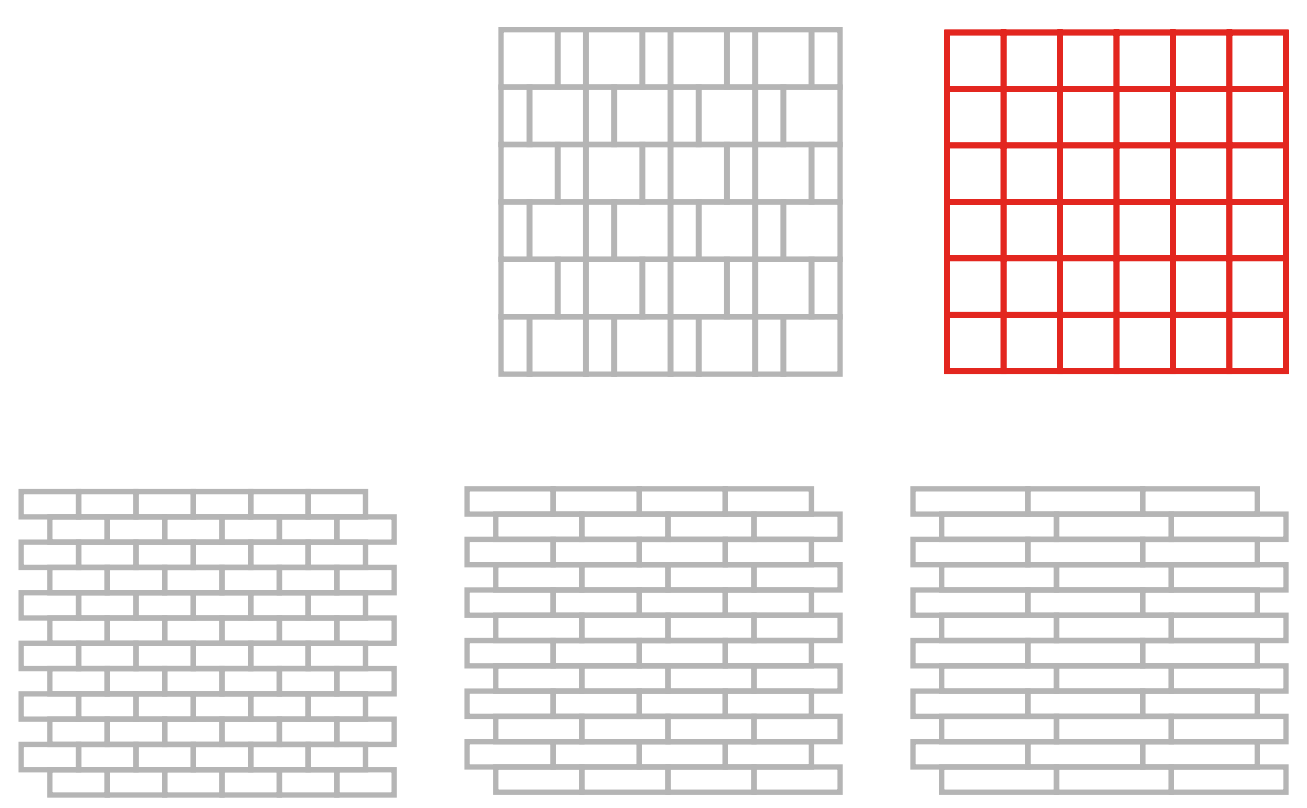

SCHWARZ

ЧОРНА ПЛИТКА-МОДНИЙ ТРЕНД ДЛЯ ТИХ, ХТО ПРАГНЕ СМІЛИВИХ ІДЕЙ ТА НЕОРДИНАРНИХ РІШЕНЬ.

298x298x8	M 132 082		48x48	R10	PEI 1
298x298x8	M 01 132 082		23x48	R10	PEI 1
298x298x8	M 02 132 082		23x73	R10	PEI 1
298x298x8	M 03 132 082		23x98	R10	PEI 1
298x298x8	M 04 132 082		48x48/23x48	R10	PEI 1

ПАКУВАЛЬНІ ДАННІ