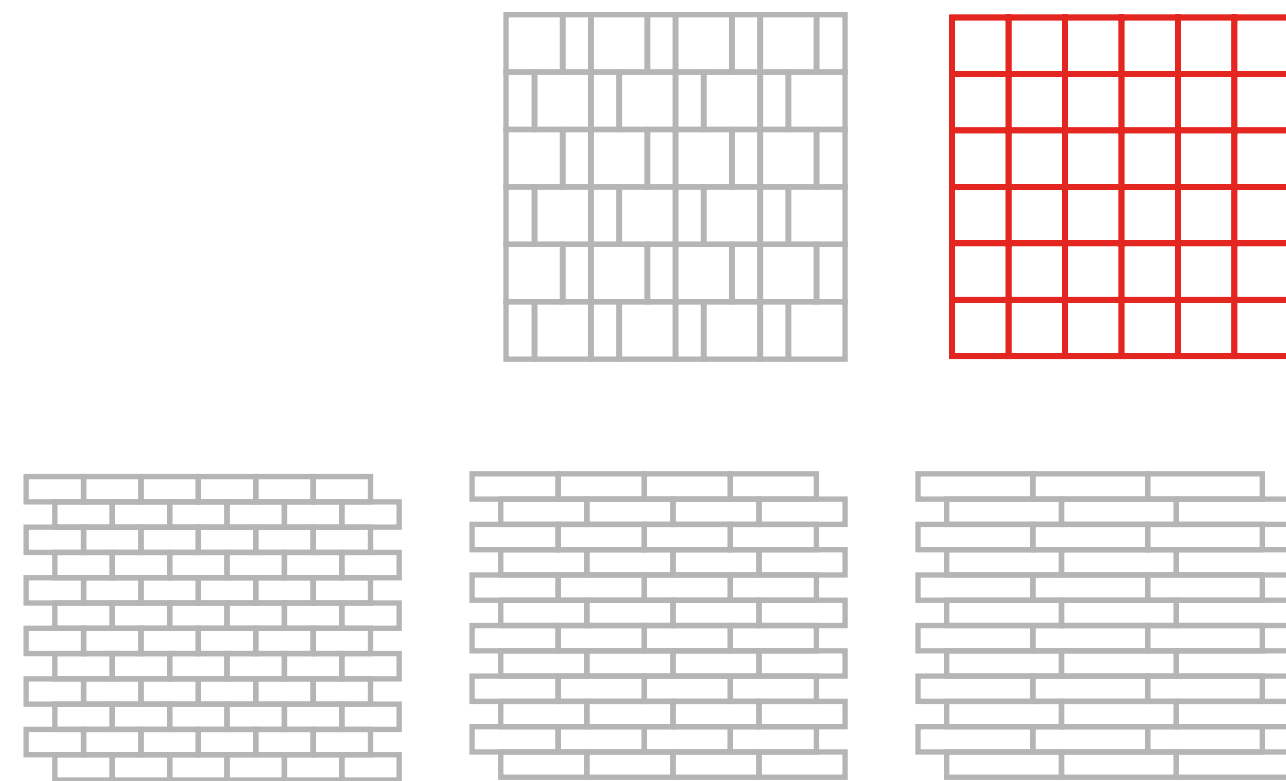

GRAY

РІЗНОМАНІТНІСТЬ ВІДТІНКІВ ЗЕМЛІ, ПІСКУ І КАМЕНЮ, З ЯКИМИ ВСЕ ВІДРАЗУ СТАЄ СУЧАСНИМ.

298x298x8	M 01 072		48x48	R10	PEI 3
298x298x8	M 01 01 072		23x48	R10	PEI 3
298x298x8	M 02 01 072		23x73	R10	PEI 3
298x298x8	M 03 01 072		23x98	R10	PEI 3
298x298x8	M 04 01 072		48x48/23x48	R10	PEI 3

ПАКУВАЛЬНІ ДАННІ