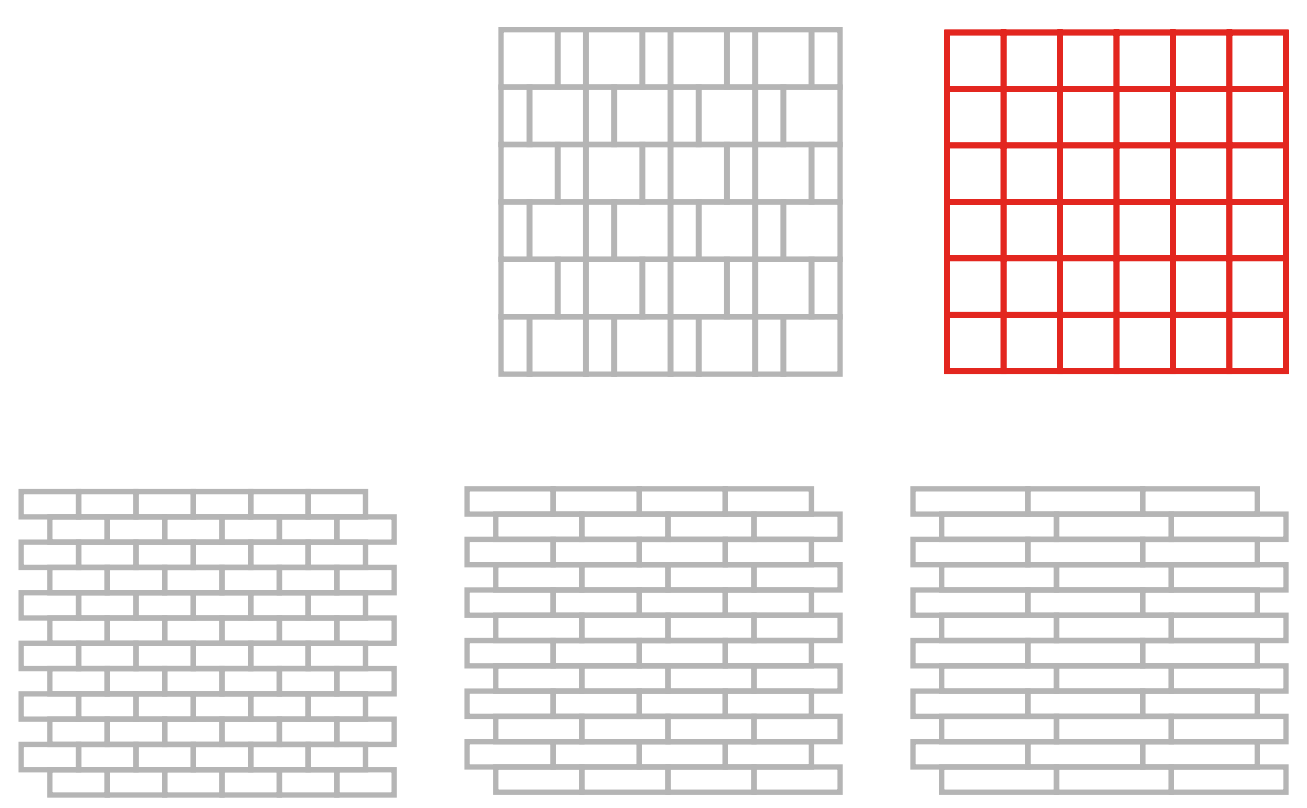

RELIABLE

ВИШУКАНІСТЬ, ГЛИБИНА ТА АКТУАЛЬНІСТЬ ІМІТАЦІЇ ПРИРОДНИХ КАМЕНІВ, ЩО ВІДКРИВАЮТЬ БЕЗМЕЖНІ МОЖЛИВОСТІ ДЛЯ ТВОРЧОСТІ.

298x298x8	М 03 033		48x48	R10	PEI 3
298x298x8	М 01 03 033		23x48	R10	PEI 3
298x298x8	М 02 03 033		23x73	R10	PEI 3
298x298x8	М 03 03 033		23x98	R10	PEI 3
298x298x8	М 04 03 033		48x48/23x48	R10	PEI 3

ПАКУВАЛЬНІ ДАННІ