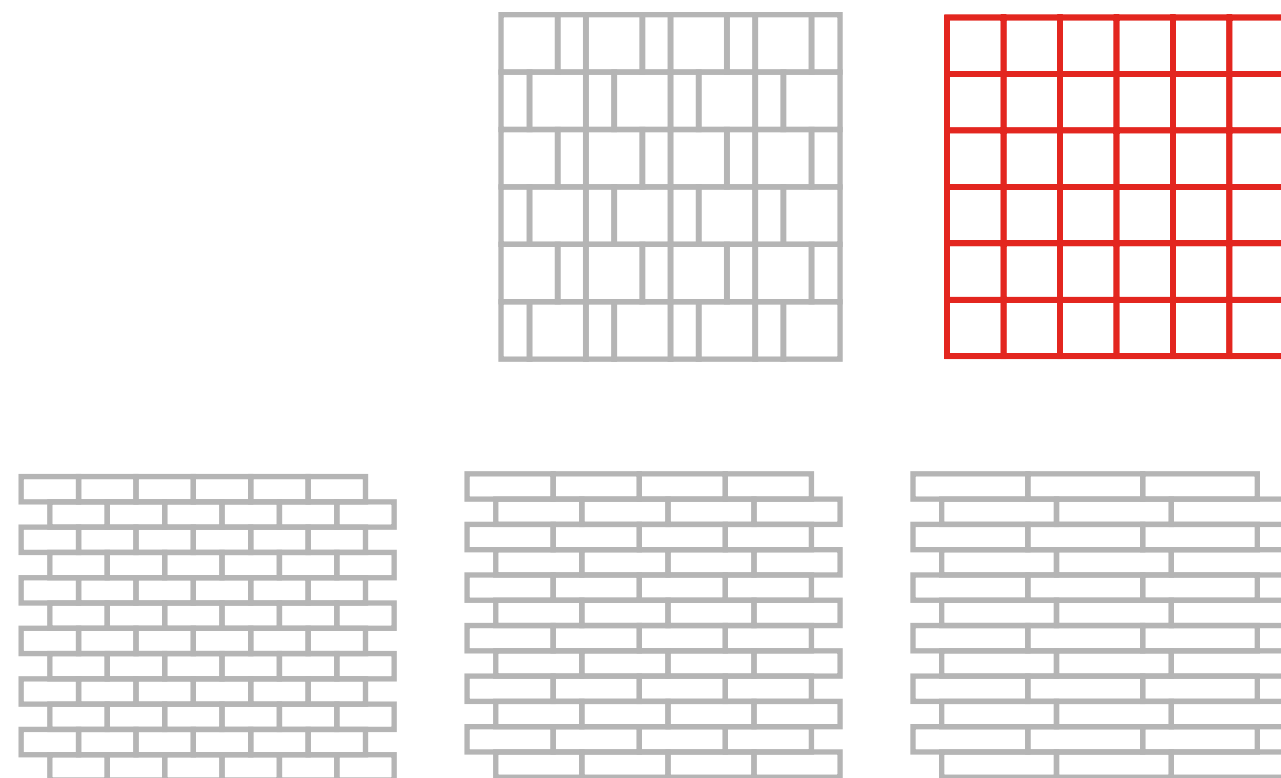

TUFF

РОЗКІШНА ІМІТАЦІЯ ЗОЛОТОГО ПІСОЧНОГО СТРУМЕНЮ В ПОЛІРОВАНОМУ ТА МАТОВОМУ ВИКОНАННІ.

298x298x8	М 02 023		48x48	R10	PEI 3
298x298x8	М 01 02 023		23x48	R10	PEI 3
298x298x8	М 02 02 023		23x73	R10	PEI 3
298x298x8	М 03 02 023		23x98	R10	PEI 3
298x298x8	М 04 02 023		48x48/23x48	R10	PEI 3

ПАКУВАЛЬНІ ДАННІ