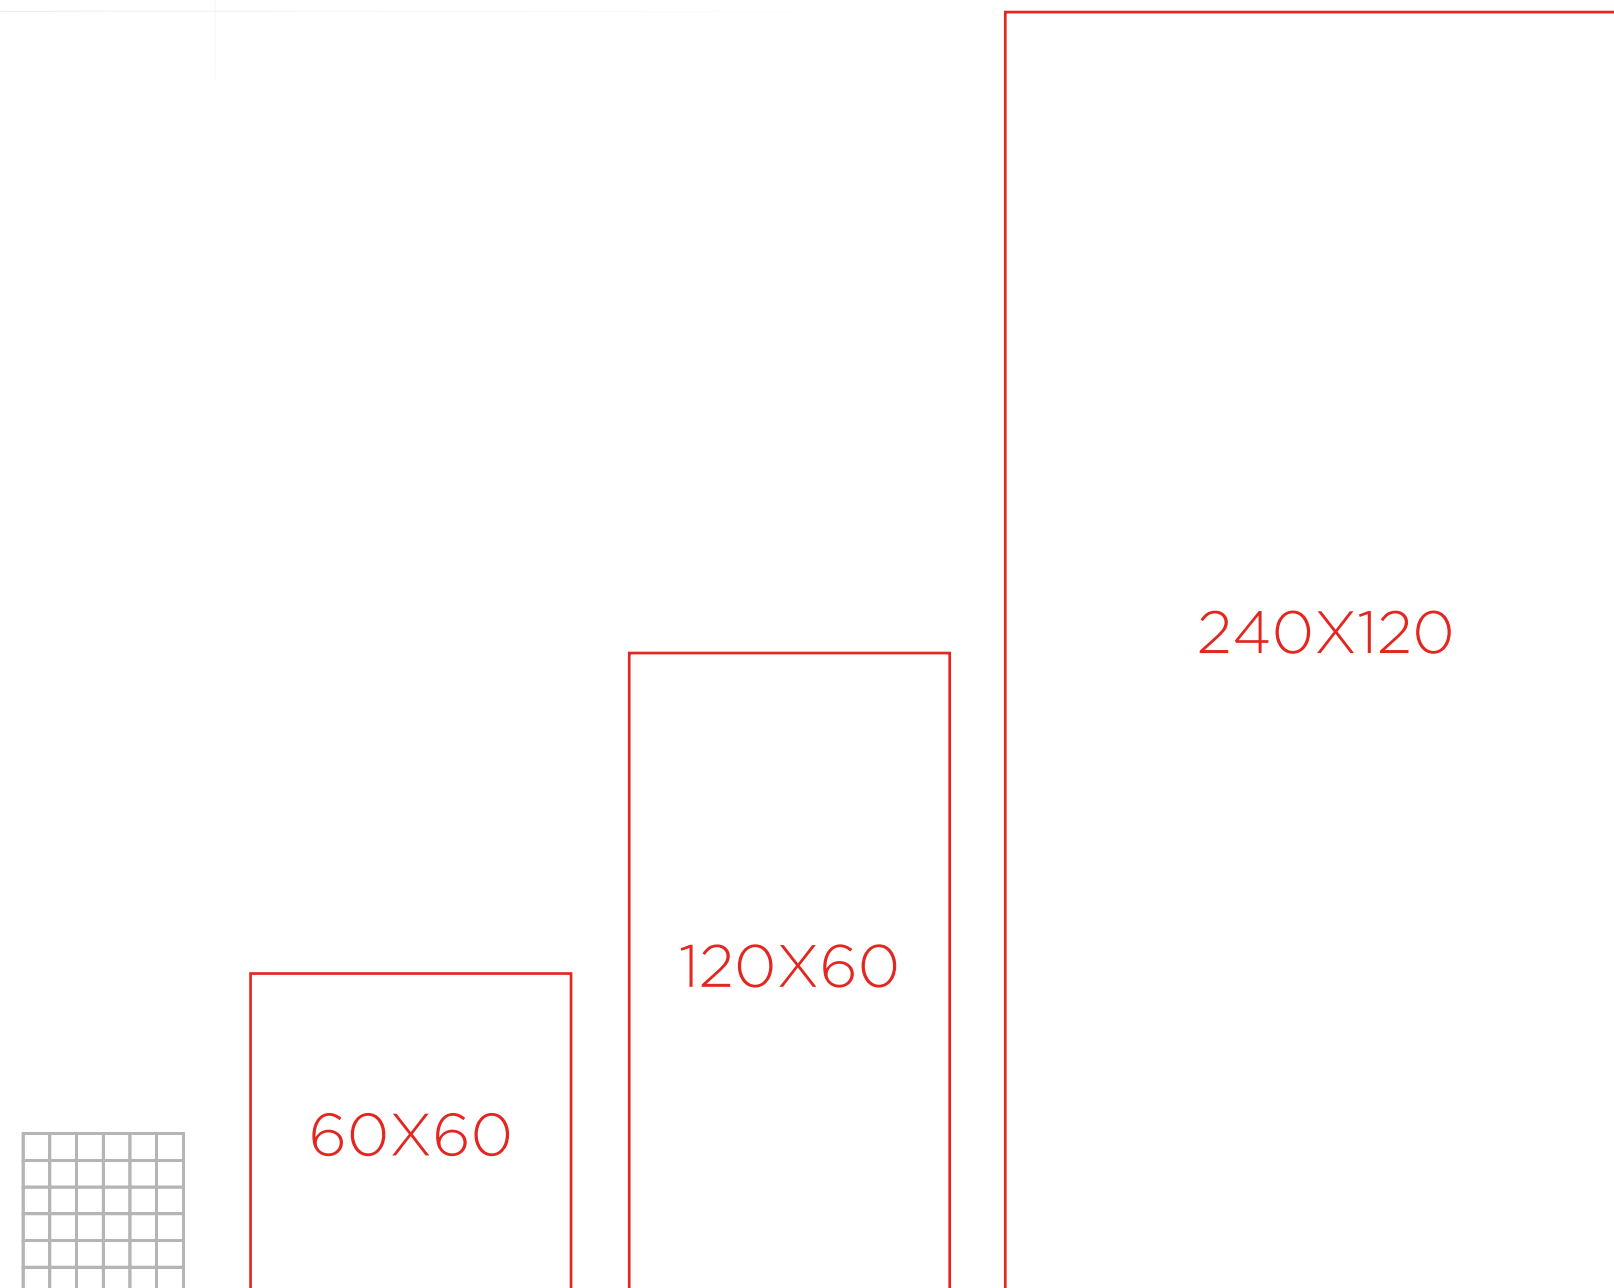

ARISE

ІМІТАЦІЯ ДИМЧАСТОЇ КВАРЦОВОЇ СТРУКТУРИ,
ПОКРИТА ТОНКОЮ ПРОЗОРОЮ ЕМАЛЛЮ.

2400x1200x8	240120 47 021/L	W4	-	PEI 2
1200x600x8	12060 47 021/L	W8	-	PEI 2
600x600x8	6060 47 021/L	W9	-	PEI 2
298x298x8	M 47 021/L	-	-	PEI 2

ПАКУВАЛЬНІ ДАННІ