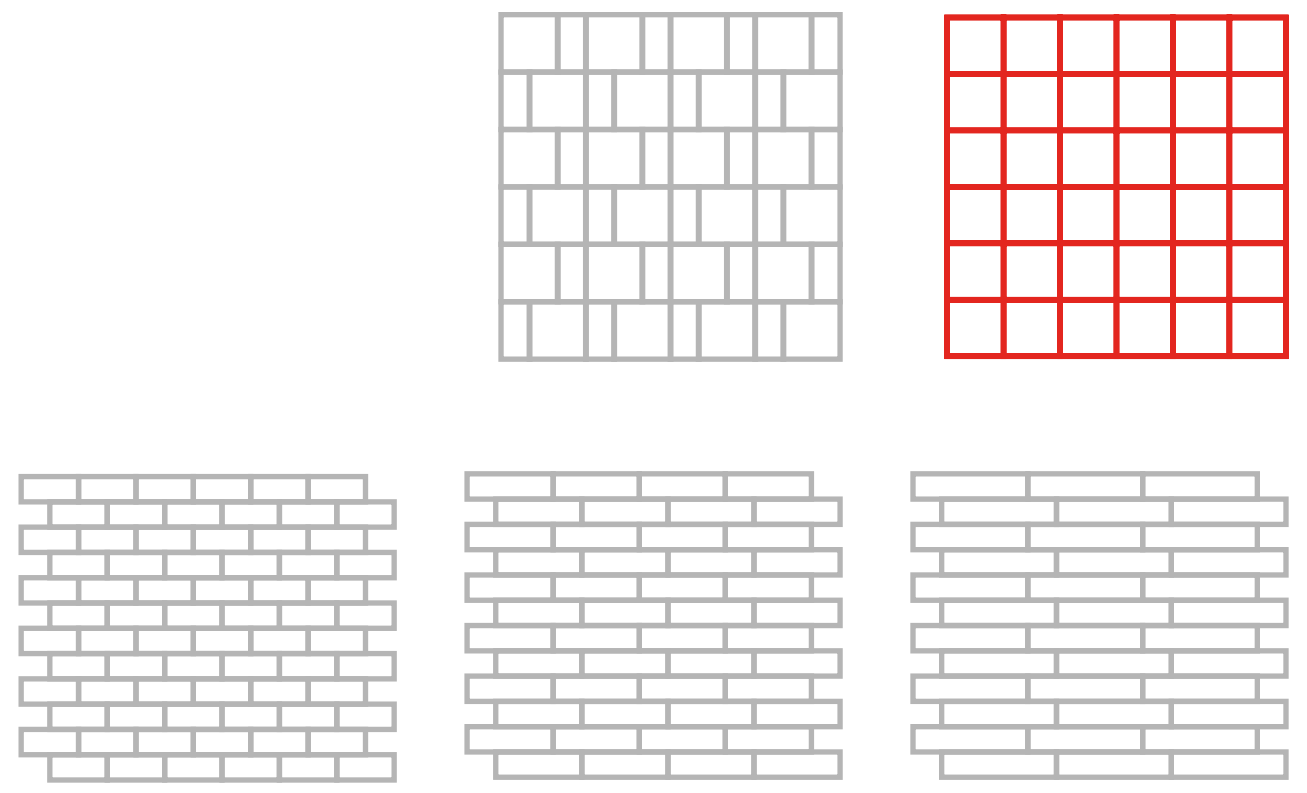

RELIABLE

ВИШУКАНІСТЬ, ГЛИБИНА ТА АКТУАЛЬНІСТЬ ІМІТАЦІЇ ПРИРОДНИХ КАМЕНІВ, ЩО ВІДКРИВАЮТЬ БЕЗМЕЖНІ МОЖЛИВОСТІ ДЛЯ ТВОРЧОСТІ.

298x298x8	М 03 073		48x48	R10	PEI 3
298x298x8	М 01 03 073		23x48	R10	PEI 3
298x298x8	М 02 03 073		23x73	R10	PEI 3
298x298x8	М 03 03 073		23x98	R10	PEI 3
298x298x8	М 04 03 073		48x48/23x48	R10	PEI 3

ПАКУВАЛЬНІ ДАННІ