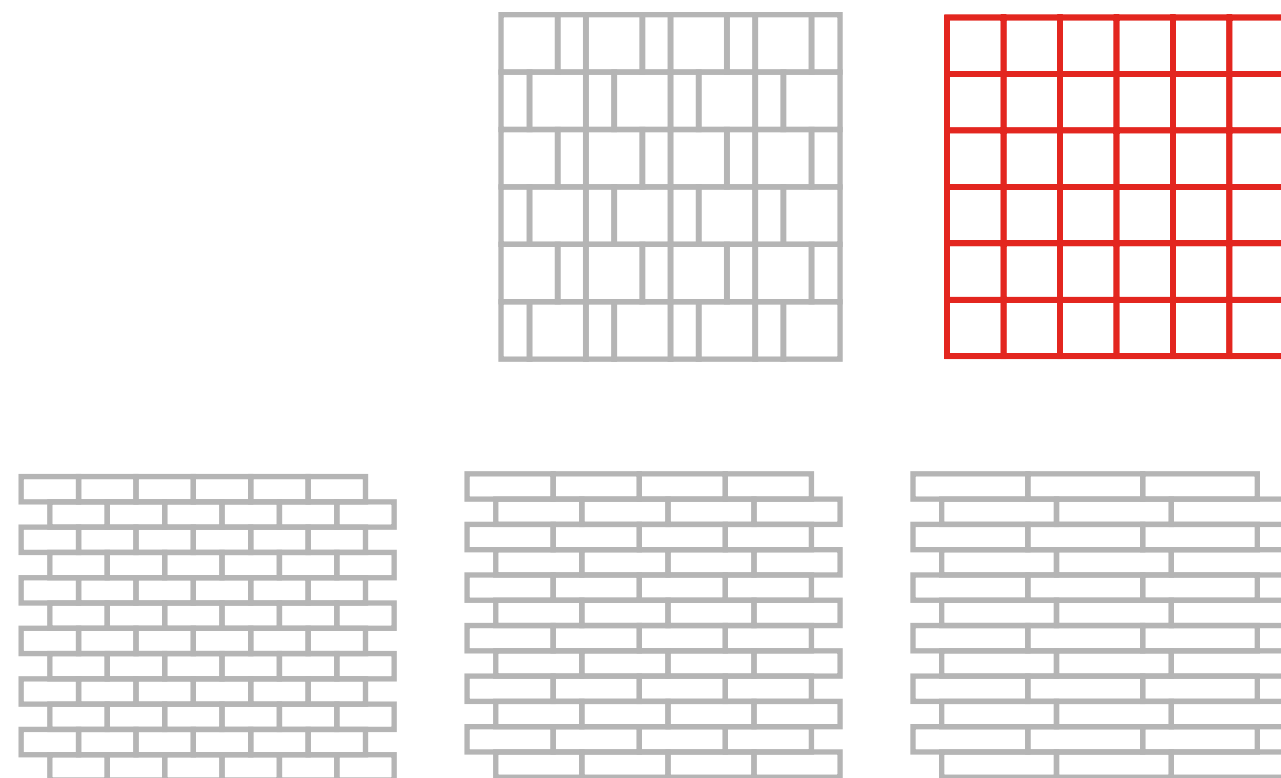

DUSTER

САМОДОСТАТНІ ВІДТІНКИ, ЯКІ МОЖУТЬ СТАТИ ЯК ФОНОМ, ТАК І ВИГІДНО ДОПОВНИТИ КОЛЬОРОВУ ПАЛІТРУ ІНТЕР'ЄРУ.

298x298x8	M 04 021		48x48	R10	PEI 3
298x298x8	M 01 04 021		23x48	R10	PEI 3
298x298x8	M 02 04 021		23x73	R10	PEI 3
298x298x8	M 03 04 021		23x98	R10	PEI 3
298x298x8	M 04 04 021		48x48/23x48	R10	PEI 3

ПАКУВАЛЬНІ ДАННІ