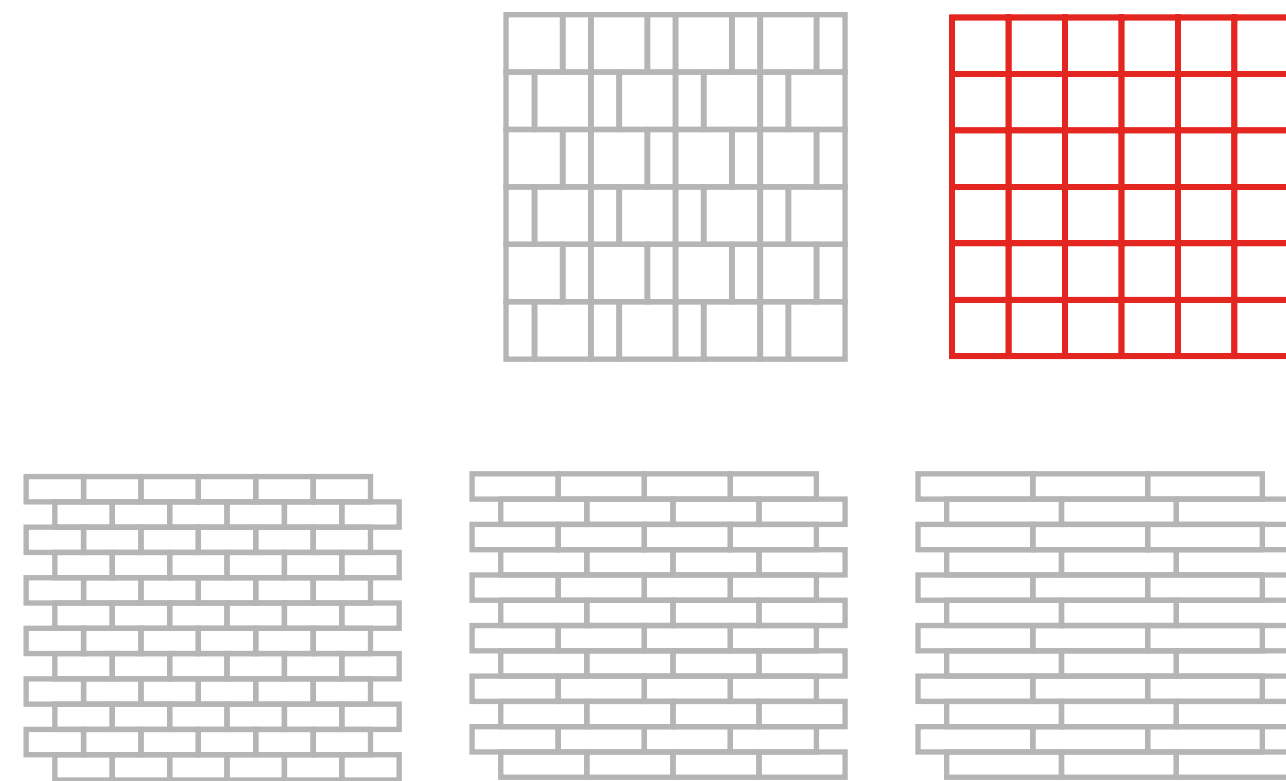

GRAY

РІЗНОМАНІТНІСТЬ ВІДТІНКІВ ЗЕМЛІ, ПІСКУ І КАМЕНЮ, З ЯКИМИ ВСЕ ВІДРАЗУ СТАЄ СУЧАСНИМ.

298x298x8	M 01 091		48x48	R10	PEI 3
298x298x8	M 01 01 091		23x48	R10	PEI 3
298x298x8	M 02 01 091		23x73	R10	PEI 3
298x298x8	M 03 01 091		23x98	R10	PEI 3
298x298x8	M 04 01 091		48x48/23x48	R10	PEI 3

ПАКУВАЛЬНІ ДАННІ