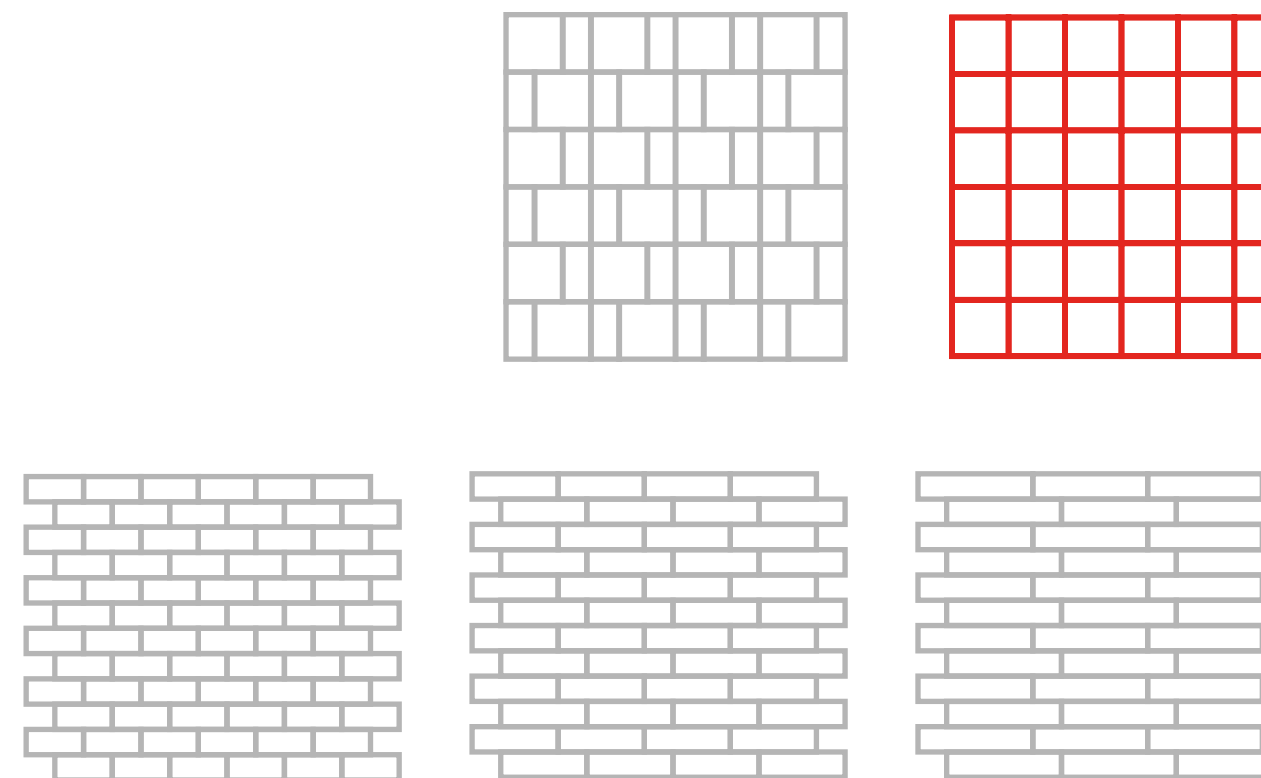

DUSTER

САМОДОСТАТНІ ВІДТІНКИ, ЯКІ МОЖУТЬ СТАТИ ЯК ФОНОМ, ТАК І ВИГІДНО ДОПОВНИТИ КОЛЬОРОВУ ПАЛІТРУ ІНТЕР'ЄРУ.

298x298x8	M 04 071		48x48	R10	PEI 3
298x298x8	M 01 04 071		23x48	R10	PEI 3
298x298x8	M 02 04 071		23x73	R10	PEI 3
298x298x8	M 03 04 071		23x98	R10	PEI 3
298x298x8	M 04 04 071		48x48/23x48	R10	PEI 3

ПАКУВАЛЬНІ ДАННІ