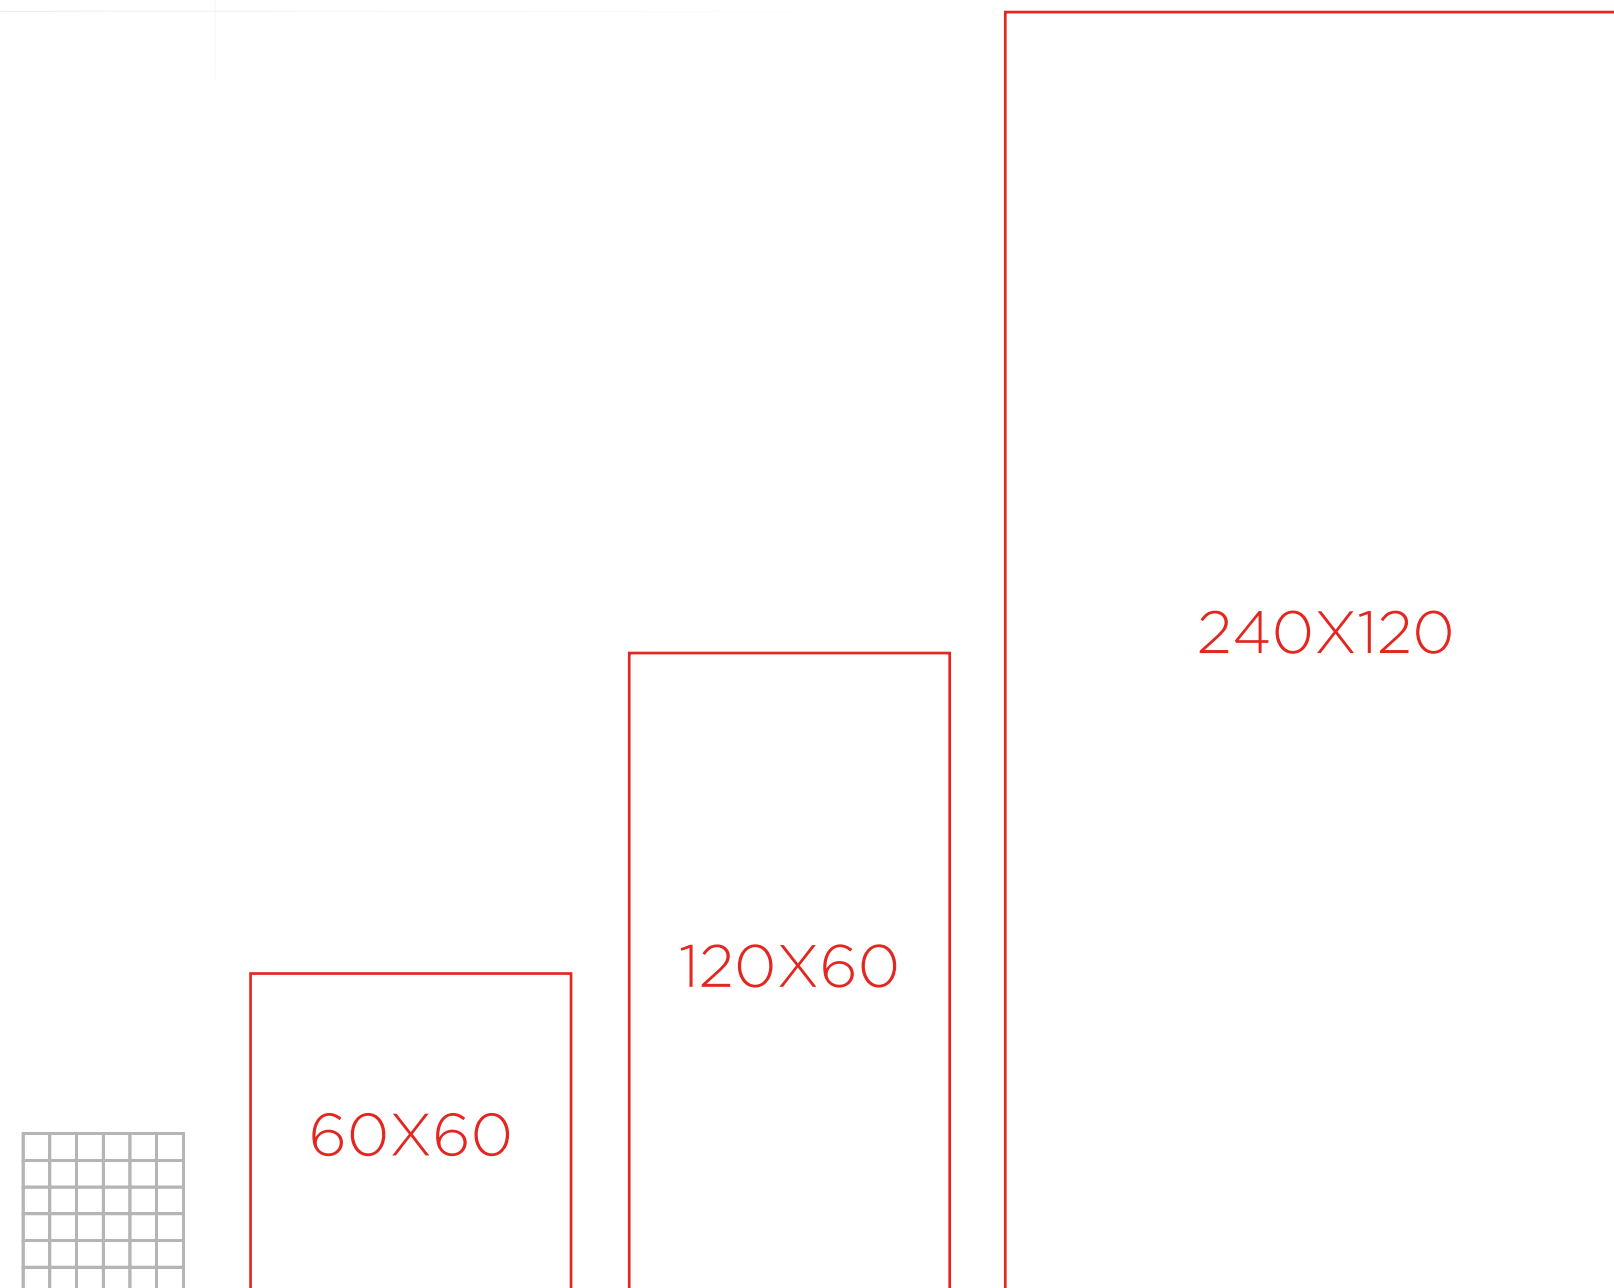

FLORINO

ВТІЛЕННЯ ЕСТЕТИКИ СІРОГО МАРМУРУ З ЛЕГКОЮ ДИМЧАСТОЮ ГРАФІКОЮ ПРОЖИЛКІВ. ТАКИЙ АКЦЕНТ ПІДКРЕСЛИТЬ ВИТОНЧЕНІСТЬ ПРОСТОРУ.

2400x1200x8	240120 71 071/L	W2	-	PEI 2
1200x600x8	12060 71 071/L	W7	-	PEI 2
600x600x8	6060 71 071/L	W7	-	PEI 2
298x298x8	M 71 071/L	-	-	PEI 2

ПАКУВАЛЬНІ ДАННІ