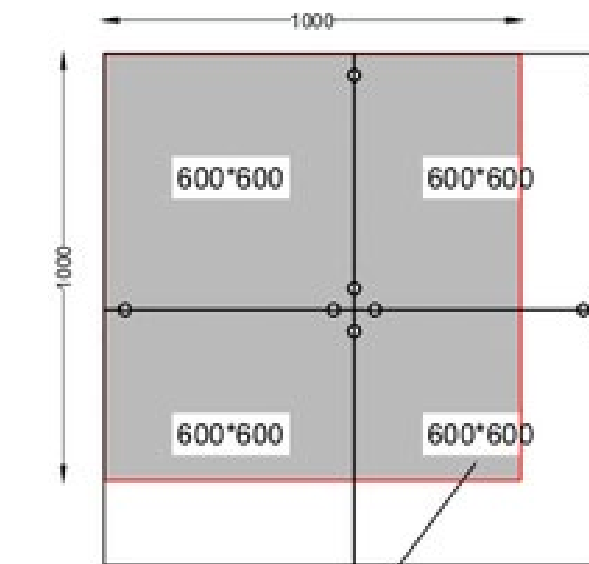

Розмір плитки